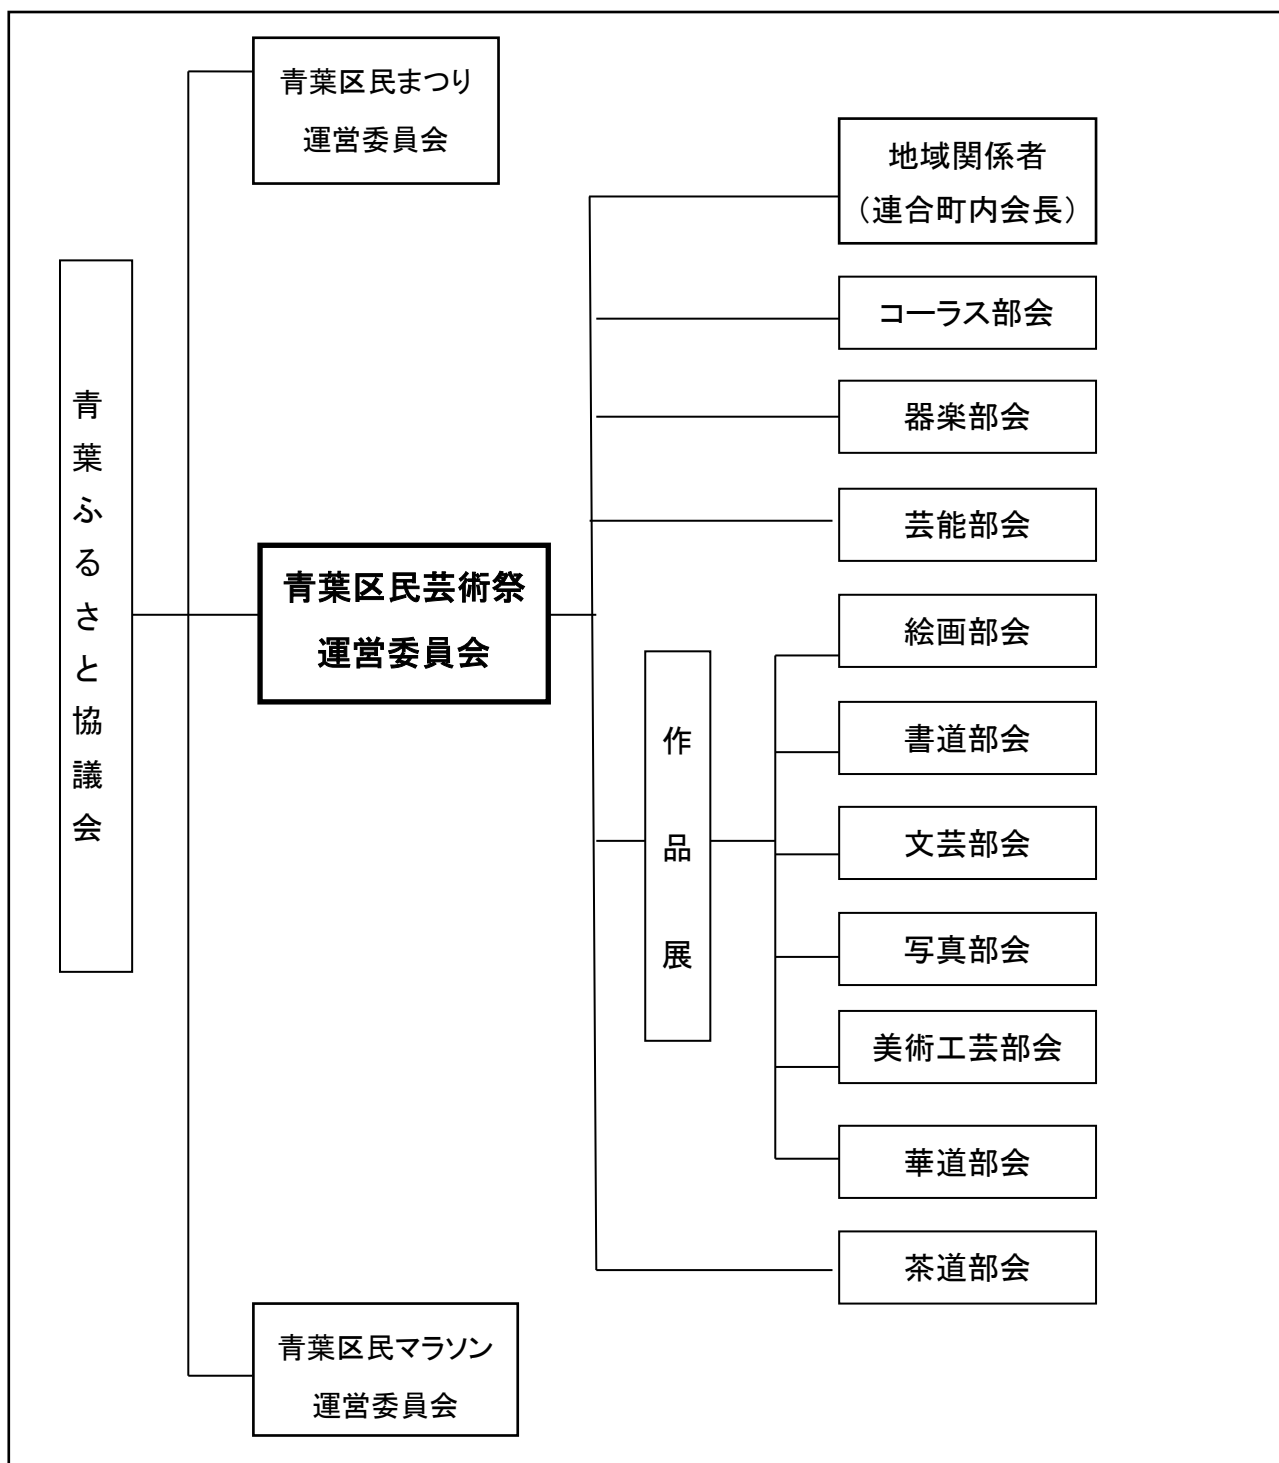

青葉区民芸術祭運営委員会 組織図

※委員会の事務局を、青葉区役所地域振興課内に置く。

青葉区芸術祭運営委員会 事務局

横浜市青葉区市ケ尾町 31-4   Tel:978-2295   Fax:978-2413

【青葉ふるさと協議会について】

区民相互のふれあいと、区民一人ひとりのふるさと意識を育むことを目的として、15の地区連合自治会町内会長及び地域で活動している各種団体の代表により構成されています。

「青葉区民まつり」、「青葉区民芸術祭」、「青葉区民マラソン」などを企画、実施しています。

【2017. 5 改正】