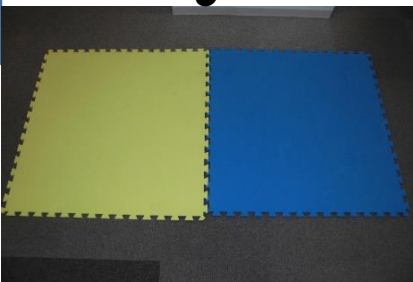

館内&館外

貸出おもちゃ一覧

● リス ● パンダ ● ウサギ ● サンタ衣装

※着ぐるみ(1~5)は、屋外利用可。ただし外での利用の時はご自身の靴をお使いください

遊具セットA~C Aは小

つみき

ブロックA/B Aは小

マット大 1から24枚