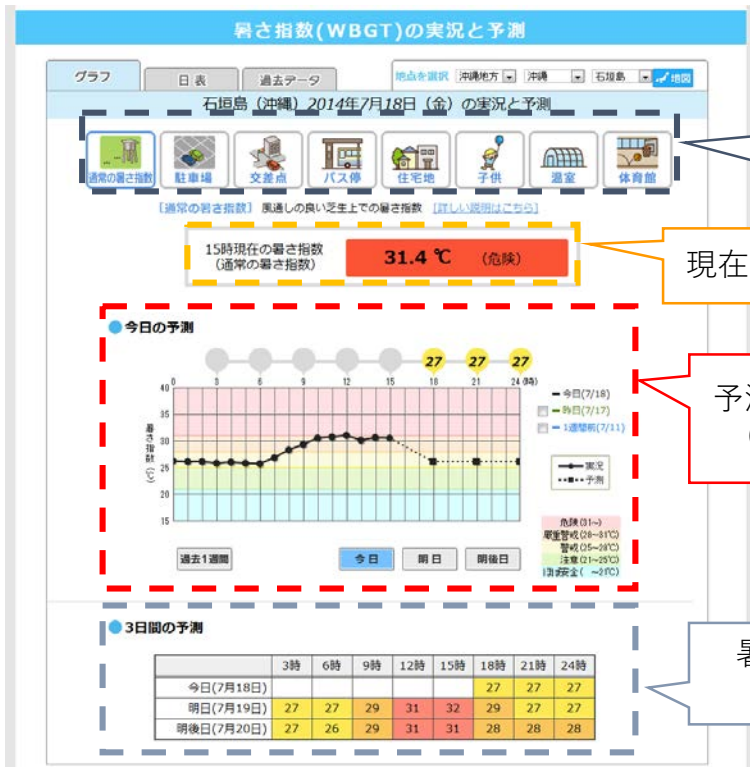

## スマートフォン

スマートフォン用QRコード

環境省 熱中症予防情報サイト

暑さ指数 熱中症 暑さ対策 参考資料

暑さ指数 (WBGT) の実況と予測

今日 明日 明後日 現在地周辺

ほぼ安全 注意 警戒 厳重警戒 危険

日本全域	沖縄地方	伊豆名	奥
名護	久米島	宮城島	波嘉数

# 各地点の暑さ指数 (WBGT) の提供

様々な生活の場の暑さ指数 (WBGT) を参考値として提供

現在の暑さ指数 (WBGT)

予測値・実況値のグラフ (重ね合わせも可能)

暑さ指数 (WBGT) の予測値