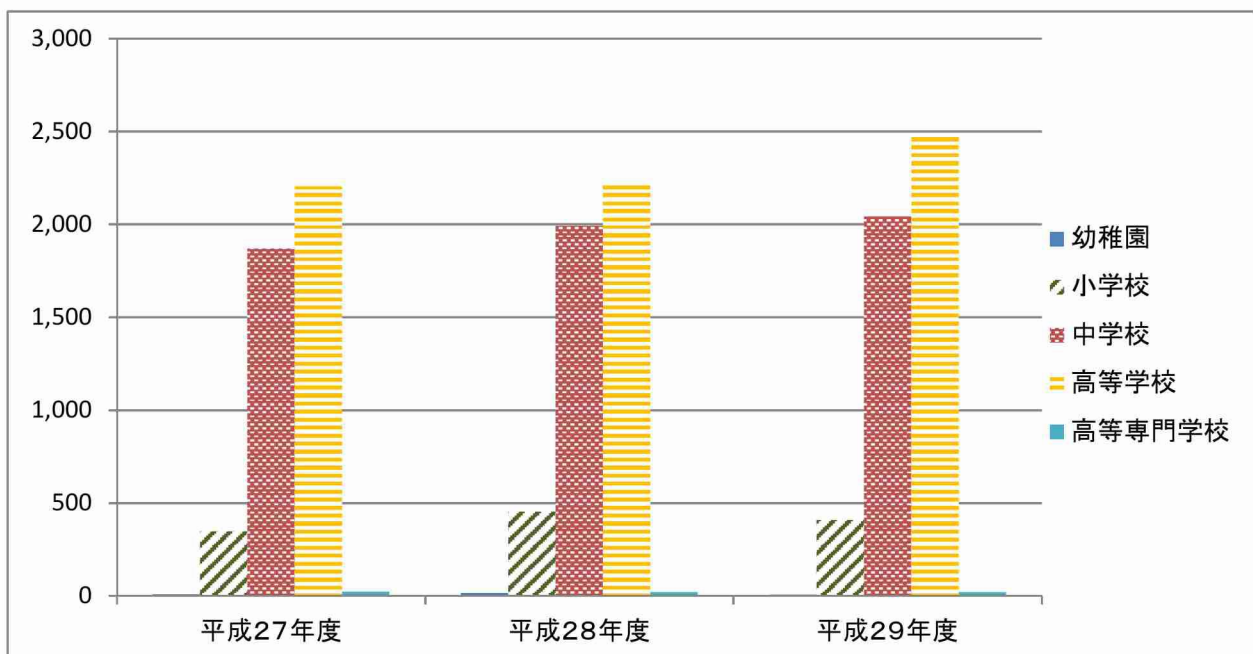

## 学校の管理下における熱中症の発生状況

別紙1

	平成27年度	平成28年度	平成29年度
幼稚園	9	15	7
小学校	348	451	408
中学校	1,869	1,992	2,038
高等学校	2,204	2,216	2,467
高等専門学校	22	20	20
計	4,452	4,694	4,940

(独立行政法人日本スポーツ振興センター調べ)

※上記は、学校の管理下における熱中症に対して医療費を支給した件数である(平成29年度は速報値)