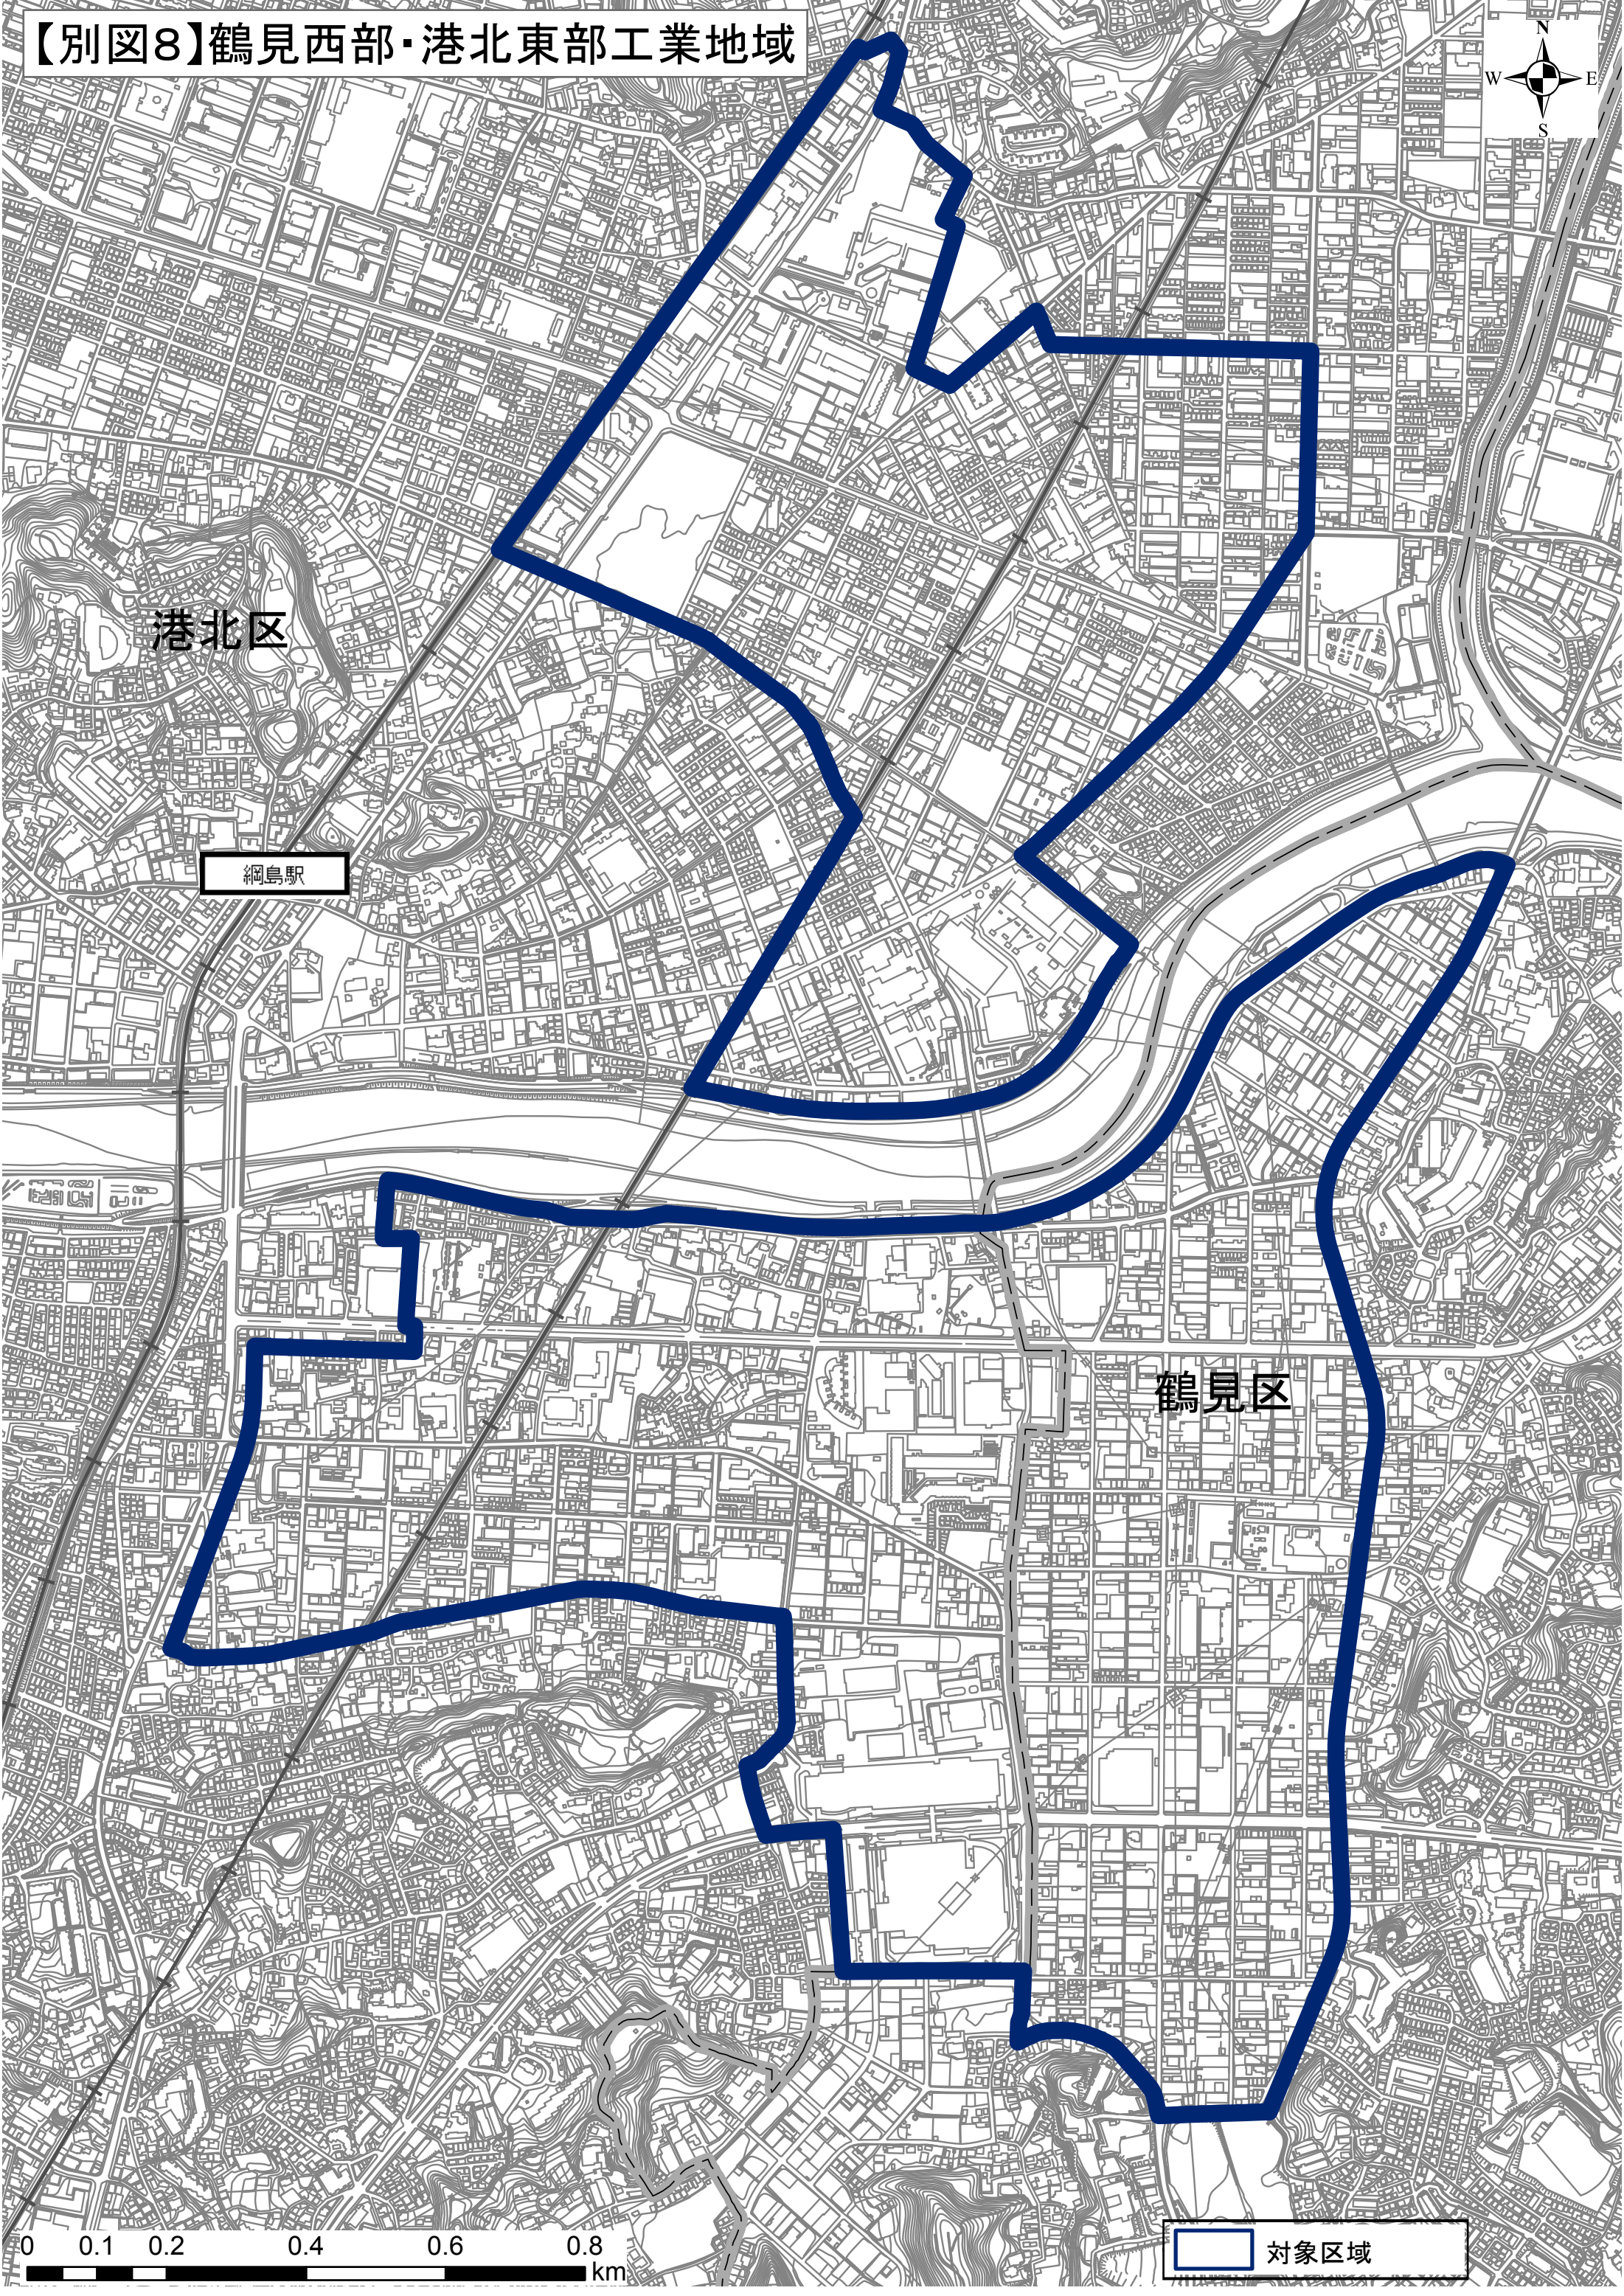

【別図8】鶴見西部・港北東部工業地域

港北区

綱島駅

鶴見区

0 0.1 0.2 0.4 0.6 0.8 km

対象区域