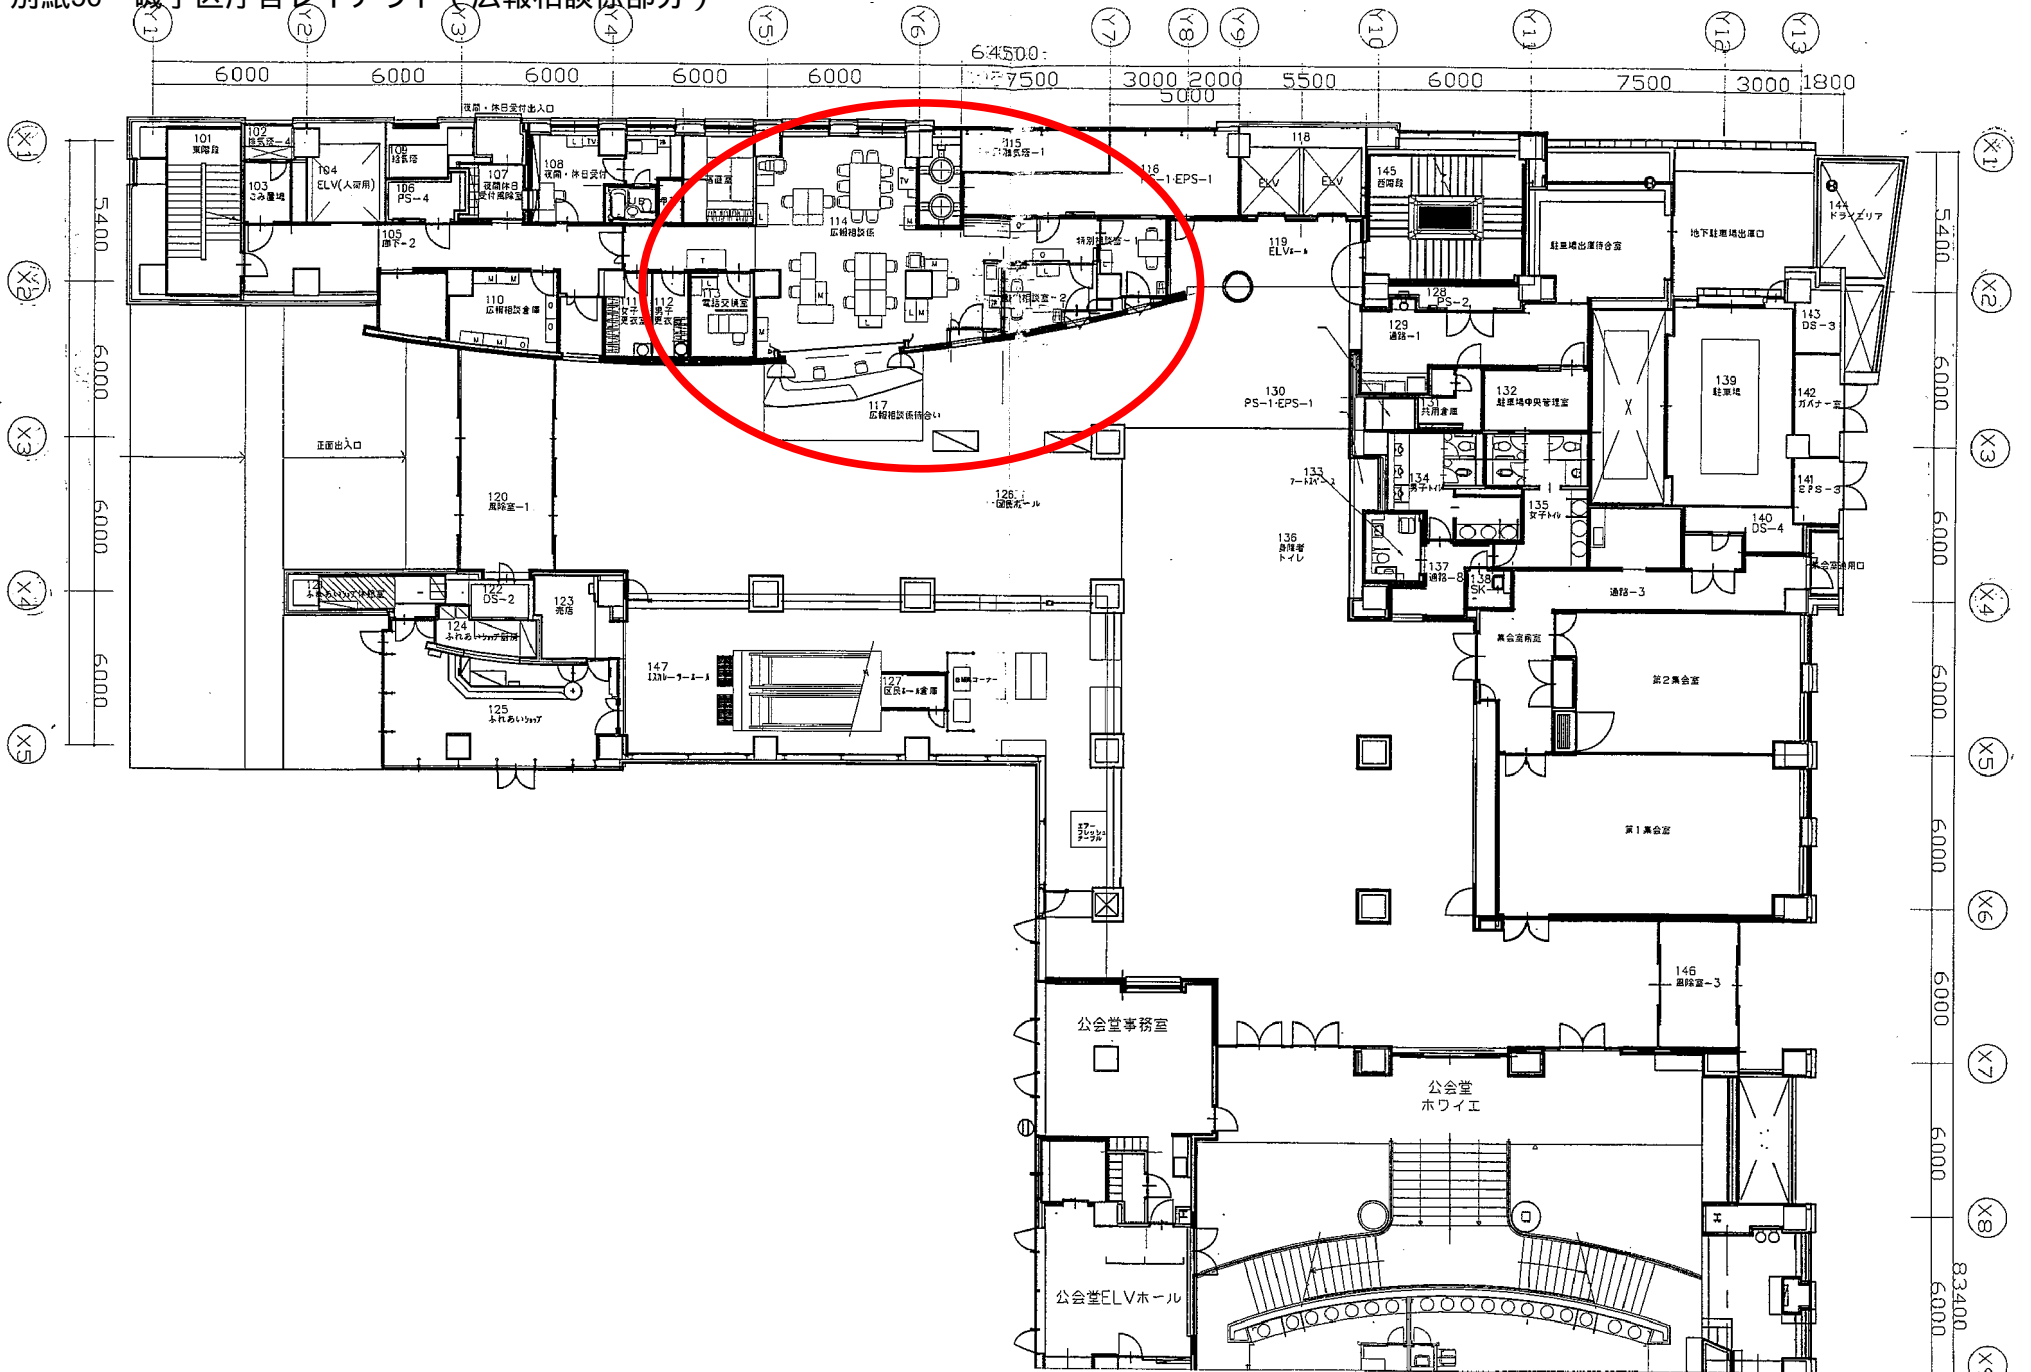

別紙56 磯子区庁舎レイアウト (広報相談係部分)

業種	職能	設計規模	建築規模	尺度	1/100 1/20000	図番	磯子区役所市民局	股	図面名	1F現状図
							工事名	磯子区庁舎庁舎		