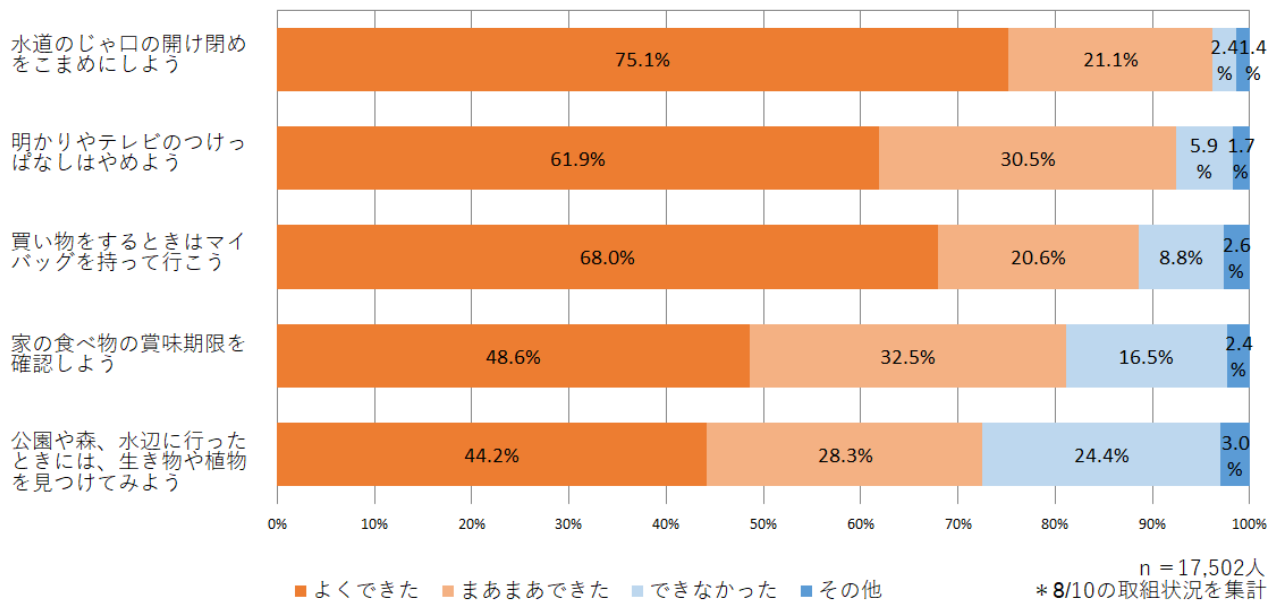

- 1位 水道のじゃ口の開け閉めをこまめにしよう 実践率96.2%
- 2位 明かりやテレビのつけっぱなしはやめよう 実践率92.4%
- 3位 買い物をするときはマイバッグを持って行こう 実践率88.6%

(「よくできた」+「まあまあできた」の合計)

図：チャレンジごとの取組結果

お問合せ先		
(こども「エコ活。」大作戦！について)		
環境創造局政策課環境プロモーション担当課長	池谷 庸子	Tel 045-671-3830
(協賛金について)		
横浜市環境保全協議会 事務局	坂本 朋弥	Tel 045-671-7492
(フィリピン・ミンダナオ島での植樹活動について)		
国連WFP協会 事業部	井戸 みゆき	Tel 045-221-2515