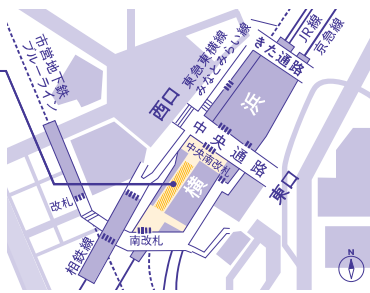

神奈川大学
みなとみらいキャンパス1F

横浜市西区みなとみらい4-5-3

1 / TUE 2 / MON
11 _ 28

各会場とも

入場無料※1

横浜市西区役所

※1 JR横浜駅 南改札内「SOUTH COURT」会場については、改札内への入場には入場券が必要です。

※2 パシフィコ横浜・中央図書館の2会場では、「SDGsユーモアイラスト展」(協力:国連WFP協会)を同時開催します。

ご来場の際は、ご自宅で検温を実施の上、マスクの着用、手指の消毒にご協力をお願いします。

MARK IS みなとみらい 3Fみどりの道

横浜市西区みなとみらい3-5-1

MARK IS みなとみらい
3Fみどりの道

11/ SAT 12/ FRI
27 - 3
10:00_20:00

パシフィコ横浜 展示ホール2Fコンコース

横浜市西区みなとみらい1-1-1

パシフィコ横浜
展示ホール2Fコンコース

12/ TUE 12/ SUN
7 - 12
9:00_18:00

中央図書館 B1Fホワイトエ

横浜市西区老松町1

中央図書館
B1Fホワイトエ

12/ WED 12/ SUN
22 - 26
9:30_20:30
*土日は17:00まで

JR横浜駅 南改札内「SOUTH COURT」

横浜市西区高島2

JR横浜駅 南改札内
「SOUTH COURT」

12/ TUE 1/ WED
28 - 5
10:00_16:00
*最終日は12:00まで
*改札内への入場には入場券が必要です

神奈川大学 みなとみらいキャンパス1F

横浜市西区みなとみらい4-5-3

神奈川大学
みなとみらいキャンパス1F

1/ TUE 2/ MON
11 - 28
8:00_21:00
*閉館日(日曜・祝日、その他入試対応日など)
は展示をご覧いただくことはできません

参加企業・団体一覧 (敬称略・五十音順)