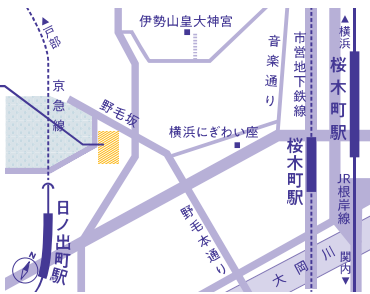

神奈川大学
みなとみらいキャンパス1F

横浜市西区みなとみらい4-5-3

1 / TUE 2 / MON
11 _ 28

各会場とも

入場無料※1

横浜市西区役所

※1 JR横浜駅 南改札内「SOUTH COURT」会場については、改札内への入場には入場券が必要です。

※2 パシフィコ横浜・中央図書館の2会場では、「SDGsユーモアイラスト展」(協力:国連WFP協会)を同時開催します。

ご来場の際は、ご自宅で検温を実施の上、マスクの着用、手指の消毒にご協力をお願いします。

MARK IS みなとみらい 3Fみどりの道

横浜市西区みなとみらい3-5-1

MARK IS みなとみらい
3Fみどりの道

11/ SAT 12/ FRI
27 - 3
10:00_20:00

パシフィコ横浜 展示ホール2Fコンコース

横浜市西区みなとみらい1-1-1

パシフィコ横浜
展示ホール2Fコンコース

12/ TUE 12/ SUN
7 - 12
9:00_18:00

中央図書館 B1Fホワイトエ

横浜市西区老松町1

中央図書館
B1Fホワイトエ

12/ WED 12/ SUN
22 - 26
9:30_20:30
*土日は17:00まで

JR横浜駅 南改札内「SOUTH COURT」

横浜市西区高島2

JR横浜駅 南改札内
「SOUTH COURT」

12/ TUE 1/ WED
28 - 5
10:00_16:00
*最終日は12:00まで
*改札内への入場には入場券が必要です

神奈川大学 みなとみらいキャンパス1F

横浜市西区みなとみらい4-5-3

神奈川大学
みなとみらいキャンパス1F

1/ TUE 2/ MON
11 - 28
8:00_21:00
*閉館日(日曜・祝日、その他入試対応日など)
は展示をご覧いただくことはできません

参加企業・団体一覧 (敬称略・五十音順)