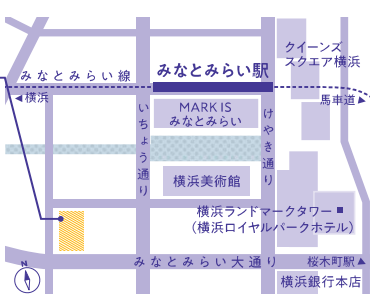

神奈川大学
みなとみらいキャンパス1F

横浜市西区みなとみらい4-5-3

1 / TUE 2 / MON
11 _ 28

各会場とも

入場無料※1

横浜市西区役所

※1 JR横浜駅 南改札内「SOUTH COURT」会場については、改札内への入場には入場券が必要です。

※2 パシフィコ横浜・中央図書館の2会場では、「SDGsユーモアイラスト展」(協力:国連WFP協会)を同時開催します。

ご来場の際は、ご自宅で検温を実施の上、マスクの着用、手指の消毒にご協力をお願いします。

MARK IS みなとみらい 3Fみどりの道

横浜市西区みなとみらい3-5-1

MARK IS みなとみらい
3Fみどりの道

11/ SAT 12/ FRI
27 - 3
10:00_20:00

パシフィコ横浜 展示ホール2Fコンコース

横浜市西区みなとみらい1-1-1

パシフィコ横浜
展示ホール2Fコンコース

12/ TUE 12/ SUN
7 - 12
9:00_18:00

中央図書館 B1Fホワイトエ

横浜市西区老松町1

中央図書館
B1Fホワイトエ

12/ WED 12/ SUN
22 - 26
9:30_20:30
*土日は17:00まで

JR横浜駅 南改札内「SOUTH COURT」

横浜市西区高島2

JR横浜駅 南改札内
「SOUTH COURT」

12/ TUE 1/ WED
28 - 5
10:00_16:00
*最終日は12:00まで
*改札内への入場には入場券が必要です

神奈川大学 みなとみらいキャンパス1F

横浜市西区みなとみらい4-5-3

神奈川大学
みなとみらいキャンパス1F

1/ TUE 2/ MON
11 - 28
8:00_21:00
*閉館日(日曜・祝日、その他入試対応日など)
は展示をご覧いただくことはできません

参加企業・団体一覧 (敬称略・五十音順)