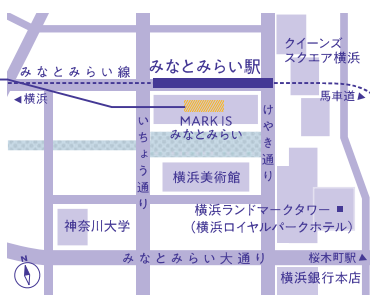

横浜市西区みなとみらい1-1-1

12 / TUE 12 / SUN
7 _ 12

中央図書館 B1Fホワイエ※2

横浜市西区老松町1

12 / WED 12 / SUN
22 _ 26

JR横浜駅 南改札内
「SOUTH COURT」※1

横浜市西区高島2

12 / TUE 1 / WED
28 _ 5

神奈川大学
みなとみらいキャンパス1F

横浜市西区みなとみらい4-5-3

1 / TUE 2 / MON
11 _ 28

各会場とも

入場無料※1

横浜市西区役所

※1 JR横浜駅 南改札内「SOUTH COURT」会場については、改札内への入場には入場券が必要です。

※2 パシフィコ横浜・中央図書館の2会場では、「SDGsユーモアイラスト展」(協力:国連WFP協会)を同時開催します。

ご来場の際は、ご自宅で検温を実施の上、マスクの着用、手指の消毒にご協力をお願いします。

MARK IS みなとみらい 3Fみどりの道

横浜市西区みなとみらい3-5-1

MARK IS みなとみらい
3Fみどりの道

11/ SAT 12/ FRI
27 - 3
10:00_20:00

パシフィコ横浜 展示ホール2Fコンコース

横浜市西区みなとみらい1-1-1

パシフィコ横浜
展示ホール2Fコンコース

12/ TUE 12/ SUN
7 - 12
9:00_18:00

中央図書館 B1Fホワイトエ

横浜市西区老松町1

中央図書館
B1Fホワイトエ

12/ WED 12/ SUN
22 - 26
9:30_20:30
*土日は17:00まで

JR横浜駅 南改札内「SOUTH COURT」

横浜市西区高島2

JR横浜駅 南改札内
「SOUTH COURT」