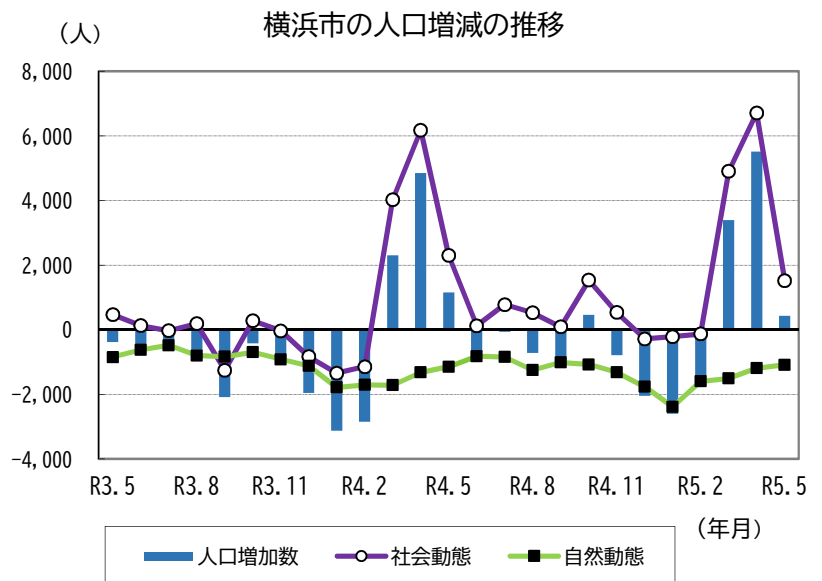

* 面積は、国土地理院の「全国都道府県市区町村別面積調」(令和5年1月1日時点)を使用しています。

2 世帯数及び人口の推移

区分	世帯数	人口
30年10月1日	1,690,932	3,740,172
元年10月1日	1,710,900	3,748,781
2年10月1日	1,753,081	3,777,491
3年10月1日	1,767,218	3,775,352
4年10月1日	1,781,879	3,771,961
直近12か月の推移		
4年6月1日	1,779,834	3,774,369
4年7月1日	1,780,633	3,773,673
4年8月1日	1,781,296	3,773,607
4年9月1日	1,781,423	3,772,887
4年10月1日	1,781,879	3,771,961
4年11月1日	1,782,805	3,772,421
4年12月1日	1,783,097	3,771,640
5年1月1日	1,782,399	3,769,595
5年2月1日	1,781,426	3,766,999
5年3月1日	1,781,461	3,765,271
5年4月1日	1,790,597	3,768,664
5年5月1日	1,796,344	3,774,180
5年6月1日	1,797,824	3,774,611