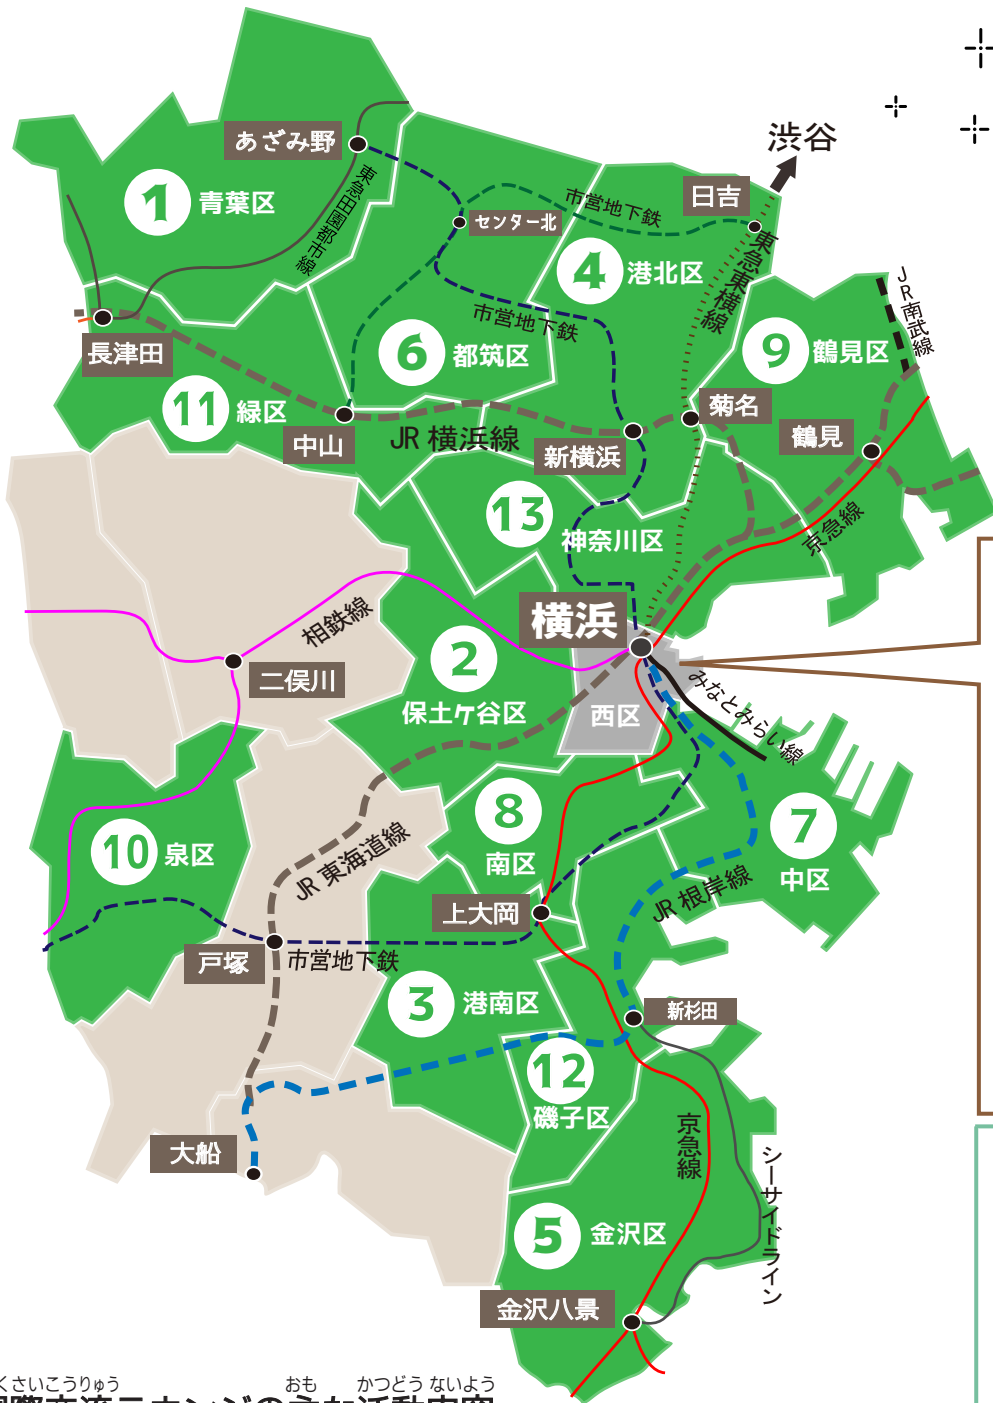

横浜市内の国際交流ラウンジ

国際交流ラウンジでは、在住外国人のみなさんのための生活情報提供・多言語相談、日本語教室の開催、通訳ボランティアの派遣、交流活動などを行っています。

* ラウンジにより活動内容は異なります。

横浜市多文化共生総合相談センター
運営：横浜市国際交流協会 (YOKE)
西区みなとみらい 1-1-1
パシフィコ横浜
横浜国際協力センター 5F
TEL 045-222-1209

月～金 | 09:00-17:00
第2・4土 | 09:00-13:00
(休み：第1・3・5土曜、日祝、年末年始)

みなとみらい線 みなとみらい駅 徒歩5分
JR・市営地下鉄 桜木町駅 徒歩15分

10 いずみ 多文化共生コーナー

泉区和泉中央北 5-1-1
泉区役所 1F
TEL 045-800-2487

月火木 | 09:00-16:00
(休み：閉庁日、上記以外の曜日)

相鉄いずみ野線
JR・市営地下鉄
いずみ中央駅 徒歩5分

1 青葉 国際交流ラウンジ

青葉区田奈町 76
青葉区民交流センター内
TEL 045-989-5266

月火、第3日曜・祝日 | 09:00-17:00
水木金土 | 09:00-21:00
(休み：第1・2・4・5日曜、年末年始)

東急田園都市線
田奈駅 徒歩1分

4 港北 国際交流ラウンジ

港北区大豆戸町 316-1
TEL 045-430-5670

月～金 | 09:00-21:00
土日祝・8月 | 09:00-17:00
(休み：第3月曜、年末年始)

JR・東急東横線 菊名駅 徒歩8分
JR・市営地下鉄 新横浜駅 徒歩15分

7 なか 国際交流ラウンジ

中区日本大通 35
中区役所別館 1F
TEL 045-210-0667

月～日 | 09:15-17:00
(休み：第1・3・5日曜、祝日、年末年始)

みなとみらい線 日本大通り駅 徒歩3分
JR・市営地下鉄 関内駅 徒歩7分

11 みどり 国際交流ラウンジ

緑区中山 1-6-15
パームビュービル 5F・6F
TEL 045-532-3548

月火木金土 | 09:30-18:00
水 | 09:30-21:00
(休み：日曜、年末年始)

JR・市営地下鉄
中山駅 徒歩2分

2 ほどがや 国際交流ラウンジ

保土ヶ谷区岩間町 1-7-15
横浜市岩間市民プラザ 1F
TEL 045-337-0012

月～日 | 09:30-18:00
* 木曜のみ 21:00 まで
(休み：原則月2回施設点検日、年末年始)

相鉄線 天王町駅 徒歩2分
JR 保土ヶ谷駅 徒歩10分

5 金沢 国際交流ラウンジ

金沢区泥亀 2-9-1
金沢区役所 2F
TEL 045-786-0531

月～土 | 09:00-17:00
(休み：日曜、祝日、年末年始)

京急線 金沢文庫駅 徒歩11分
京急線・シーサイドライン 金沢八景駅 徒歩13分

8 みなみ市民活動・多文化共生ラウンジ

南区浦舟町 3-46
浦舟複合福祉施設 10F
TEL 045-232-9544 (日本語)
045-242-0888 (外国語)

月～日 | 09:00-17:00
(休み：第3月曜、年末年始)

市営地下鉄 阪東橋駅 徒歩5分
京急線 黄金町駅 徒歩10分

12 いそご 多文化共生ラウンジ

磯子区磯子 3-4-23
浜田ビル 3F
TEL 045-367-8492

月火水金土 | 10:00-17:00
木 | 10:00-20:00
(休み：日曜、祝日、2月第1火曜、年末年始)

JR 磯子駅 徒歩5分

3 港南 国際交流ラウンジ

港南区上大岡西 1-6-1
ゆめおおおかオフィスタワー 13F
TEL 045-848-0990

月～土 | 09:00-21:00
日祝 | 09:00-17:00
(休み：第3水曜、年末年始)

京急線・市営地下鉄
上大岡駅 徒歩3分

6 つづき MY プラザ (都筑多文化・青少年交流プラザ)

都筑区中川中央 1-25-1
ノースポート・モール 5F
TEL 045-914-7171

月～金 | 10:00-20:00
土日祝 | 10:00-18:00
(休み：第3月曜、年末年始)

市営地下鉄
センター北駅 徒歩3分

9 鶴見 国際交流ラウンジ

鶴見区鶴見中央 1-31-2
シークレイン 2F
TEL 045-511-5311

月～土 | 09:00-21:00
日祝 | 09:00-17:00
(休み：第3水曜、年末年始)

JR 鶴見駅 徒歩1分
京急線 京急鶴見駅 徒歩1分

13 神奈川区 多文化共生ラウンジ

神奈川区西神奈川 1-9-3
グレース竹和式番館 2F
TEL 045-548-8401

月木土日祝 | 09:30-17:30
火金 | 09:30-20:00
(休み：水曜、年末年始)

JR 東神奈川駅 徒歩4分
京急線 京急東神奈川駅 徒歩7分

国際交流ラウンジの主な活動内容

- 多言語での生活相談・情報提供
- ボランティア活動
- 日本語教室
- 外国人の子育て支援
- 子どもの学習支援 など