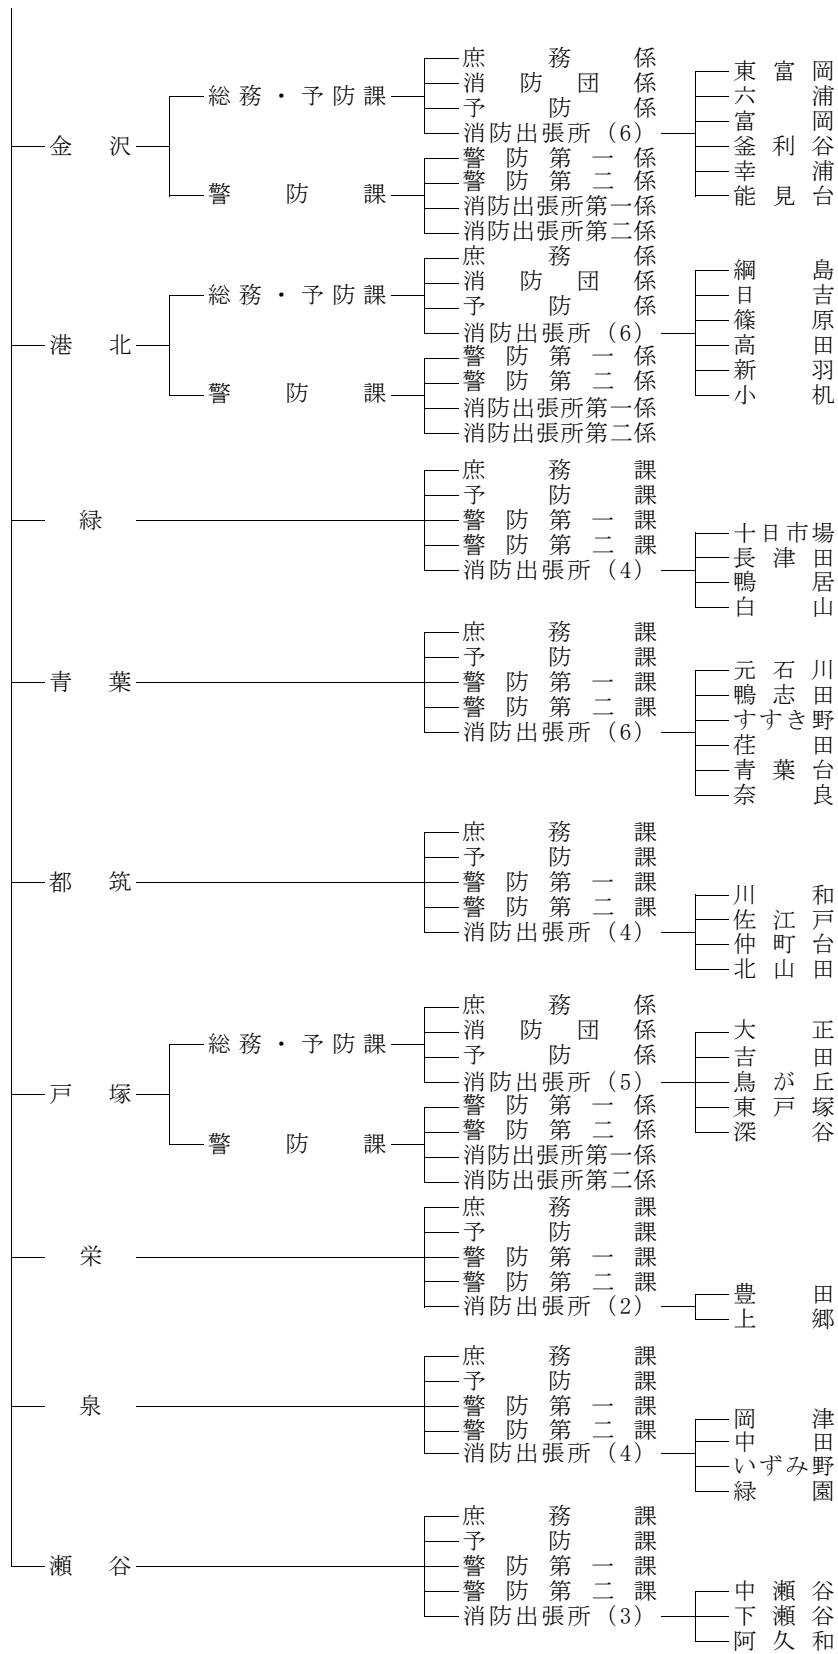

現 勢

組 織

令和3年3月31日現在

■ 組織図（1局18署78出張所）

[凡 例]

- ◎ 消防局
- 消防署
- 消防出張所
- ⊠ 消防訓練センター
- ⊡ 横浜市民防災センター
- ⊕ 横浜ヘリポート