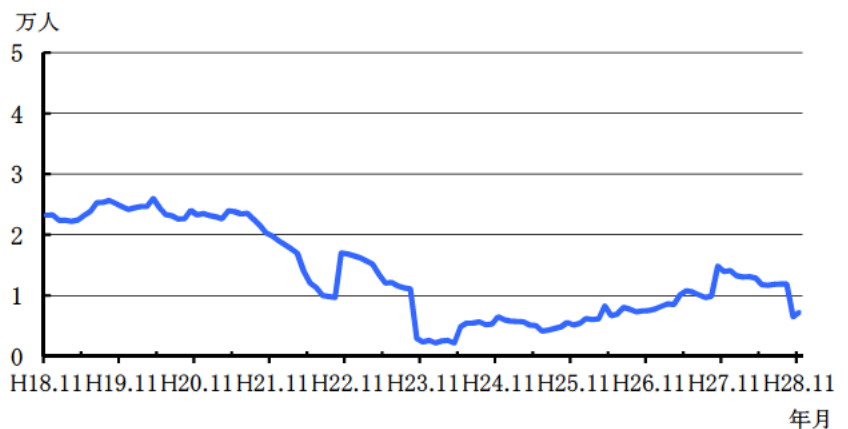

**人口総数** 3,732,768 人  
 対前月比 +1,475 人  
 対前年同月比 +7,265 人  
**世帯総数** 1,661,687 世帯

※ 世帯数と人口は、平成27年国勢調査結果（確定値）を基礎とし、住民基本台帳法及び戸籍法の定める届出等の増減を加減して推計しました。

1 横浜市の世帯数と人口

平成28年11月1日現在推計

区 分	世 帯 数	人 口			1世帯 当たり 人 員	面 積 (km <sup>2</sup> )	人 口 密 度 (人/km <sup>2</sup> )	届出による 前月比増減		前年同月 比の増減
		総 数	男	女				世帯数	人 口	
横浜市	1,661,687	3,732,768	1,858,235	1,874,533	2.25	435.29	8,575	1,431	1,475	7,265
鶴見区	134,490	287,318	148,603	138,715	2.14	32.38	8,873	102	162	2,051
神奈川区	120,955	240,127	122,308	117,819	1.99	23.59	10,179	161	192	896
西区	52,126	98,790	49,945	48,845	1.90	6.98	14,153	45	91	260
中区	79,550	149,093	78,355	70,738	1.87	20.93	7,123	178	238	517
南区	96,469	194,965	97,074	97,891	2.02	12.63	15,437	253	192	126
港南区	91,628	214,751	105,501	109,250	2.34	19.86	10,813	60	-85	-840
保土ヶ谷区	93,940	206,509	102,780	103,729	2.20	21.81	9,469	121	86	1,025
旭区	103,613	246,839	119,890	126,949	2.38	32.78	7,530	33	-29	-208
磯子区	75,370	166,681	82,101	84,580	2.21	19.02	8,763	26	-29	365
金沢区	87,482	201,400	98,659	102,741	2.30	30.68	6,565	31	-68	-765
港北区	164,993	346,799	175,554	171,245	2.10	31.37	11,055	10	211	2,497
緑区	75,576	181,213	89,344	91,869	2.40	25.42	7,129	71	72	767
青葉区	126,452	310,456	151,286	159,170	2.46	35.06	8,855	115	117	678
都筑区	81,446	212,385	106,137	106,248	2.61	27.88	7,618	53	122	480
戸塚区	114,638	275,931	135,388	140,543	2.41	35.70	7,729	72	118	645
栄区	51,023	121,550	59,420	62,130	2.38	18.55	6,553	53	35	-729
泉区	61,215	153,743	75,226	78,517	2.51	23.56	6,526	39	28	-230
瀬谷区	50,721	124,218	60,664	63,554	2.45	17.11	7,260	8	22	-270

2 世帯数及び人口の推移

人口の対前年同月比増加数の推移

区 分	世 帯 数	人 口
23年10月1日	1,594,871	3,691,693
24年10月1日	1,606,472	3,697,006
25年10月1日	1,617,839	3,702,551
26年10月1日	1,631,395	3,710,008
27年10月1日	1,645,618	3,724,844
27年11月1日	1,646,768	3,725,503
28年6月1日	1,658,771	3,731,216
28年7月1日	1,659,719	3,731,750
28年8月1日	1,659,576	3,731,286
28年9月1日	1,659,808	3,731,471
28年10月1日	1,660,256	3,731,293