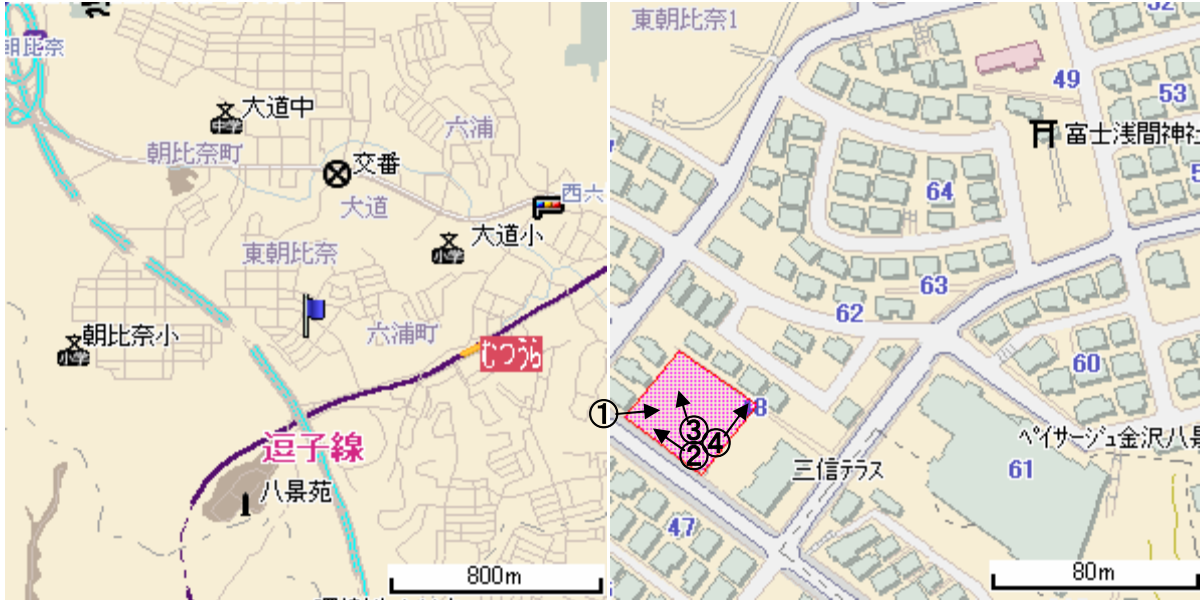

# 一時貸付土地案内

所在	金沢区東朝比奈一丁目2398番21外	面積 (実測)	1,240.88㎡
----	--------------------	------------	-----------

## 1 位置図／案内図

©2003 ZENRIN CO.,LTD.(Z05B-第1378号)

## 2 現況写真