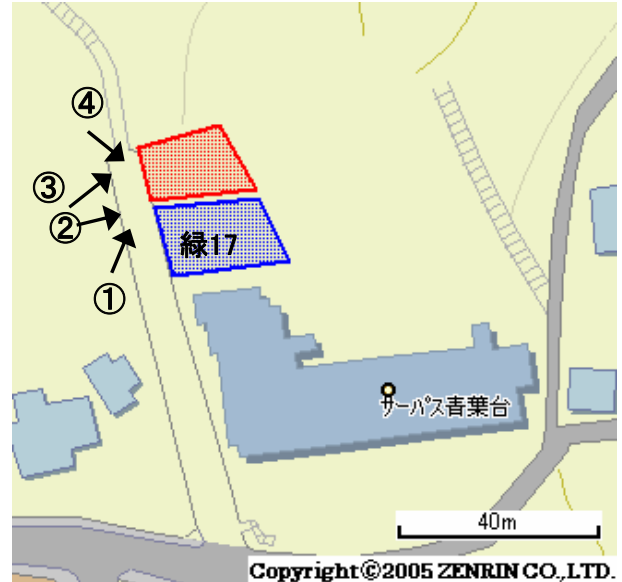

未利用土地利用案内

番号

緑16

所在	緑区北八朔町	住居表示	2108番3	地番	2108番3	面積(実測)	159.08㎡
----	--------	------	--------	----	--------	--------	---------

づく令に基 制に限	都市計画法	都市計画区域	市街化区域	用途地域	第一種中高層住居
	建築基準法	建ぺい率/容積率	60/150	高度地域	第3種高度地区
	その他制限	第4種風致地区		防火地域	準防火

1 位置図・案内図 (○が所在地)

許諾番号(Z06B-第2482号)

2 現況写真