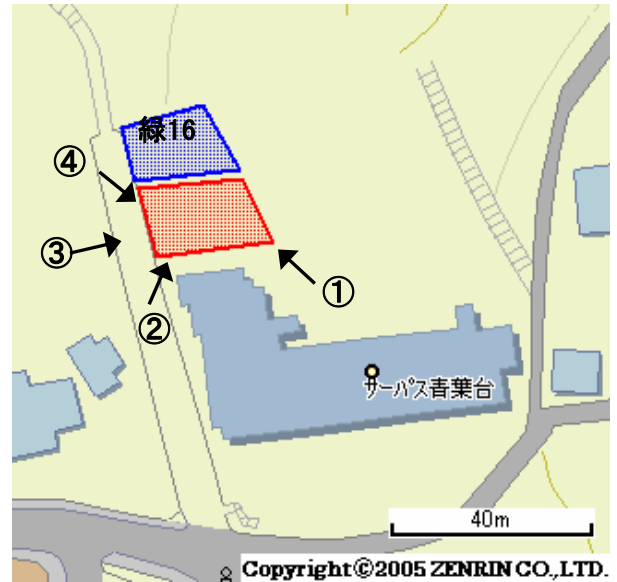

# 未利用土地利用案内

番号

緑17

所在	緑区北八朔町	住居表示	2108番4	地番	2108番4	面積(実測)	196.43㎡
----	--------	------	--------	----	--------	--------	---------

づく令制に限基	都市計画法	都市計画区域	市街化区域	用途地域	第一種中高層住居
	建築基準法	建ぺい率/容積率	60/150	高度地域	第3種高度地区
	その他制限	第4種風致地区		防火地域	準防火

## 1 位置図・案内図 (○が所在地)

許諾番号(Z06B-第2482号)

## 2 現況写真