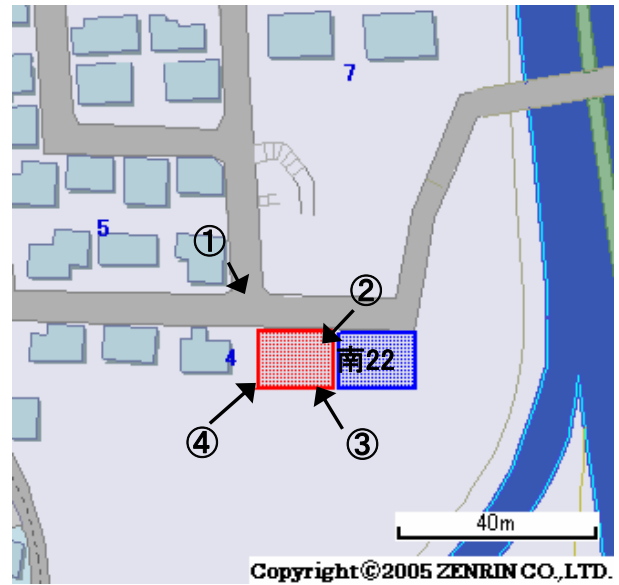

未利用土地利用案内

番号

南22

所在	南区別所七丁目	住居表示	4番	地番	1078番6	面積(実測)	185.76㎡
----	---------	------	----	----	--------	--------	---------

づく令制に限基	都市計画法	都市計画区域	市街化区域	用途地域	第一種住居
	建築基準法	建ぺい率/容積率	60/200	高度地域	第4種高度地区
	その他制限	建築協定		防火地域	準防火

1 位置図・案内図 (○が所在地)

許諾番号(Z06B-第2482号)

2 現況写真