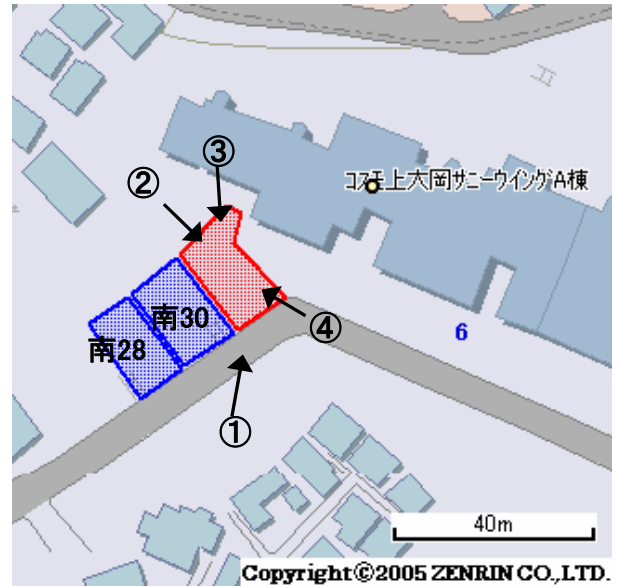

未利用土地利用案内

番号

南29

所在	南区別所五丁目	住居表示	6番	地番	789番13外	面積(実測)	189.84㎡
----	---------	------	----	----	---------	--------	---------

づく令制に限基	都市計画法	都市計画区域	市街化区域	用途地域	第一種低層住居
	建築基準法	建ぺい率/容積率	50/100	高度地域	第1種高度地区
	その他制限			防火地域	準防火

1 位置図・案内図 (○が所在地)

Copyright © 2005 ZENRIN CO., LTD.

許諾番号(Z06B-第2482号)

2 現況写真