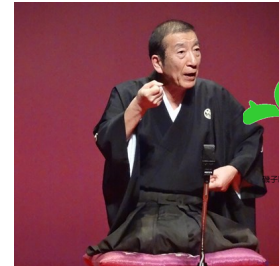

登録No.	ジャンル…登録名
T02202	落語…秋風亭 借金

お呼びがかかればどこまでも、たとえ火の中、水の中、愛と笑いをお届けします。30分～120分先様のご要望に応じて口演します。自称“ハマのアイドル”こと秋風亭借金です。

【活動プログラム】

※いそご区民活動支援センターHPにて動画・画像で紹介されています。

【プログラム例】

「落語会」

人数 : 20～30人

時間 : 60分

更新年月日		2024/03/24	
指導	講演	披露	小中学校への協力
		○	○

経験・資格	素人噺家暦足かけ15年。高齢者施設、コミュニティハウス、地域ケアプラザ、各種サークル、小・中学校、病院等いろいろな所へ伺っております。		
活動対象者	どなたでも	活動可能場所	横浜市内
活動可能日時	いつでも	時間	
条件	有償(～5,000円・材料費別)	交通手段	公共交通

登録No.	ジャンル … 登録名		
T02201	落語 … 嵐 一友		
<p>横浜市大落研出身、月平均2回程度の高座。年一回杉田劇場で独演会開催 新作、古典、人情話と全般的に可能。</p> <p>【活動プログラム】 古典から新作まで人情噺からコッケイ噺までご希望に応じます。 時間もいかようにも合わせます。プログラムの希望は、申しつけ下さい。</p> <p>【プログラム例】 「古典落語・新作落語」 人数：10～50人 時間：30～120分</p>	更新年月日	2024/03/23	
	指導	講演	披露
		○	○
経験・資格	約50年		
活動対象者	どなたでも	活動可能場所	横浜市内
活動可能日時	応相談	時間	応相談
条件	有償(～5,000円・材料費別)	交通手段	公共交通