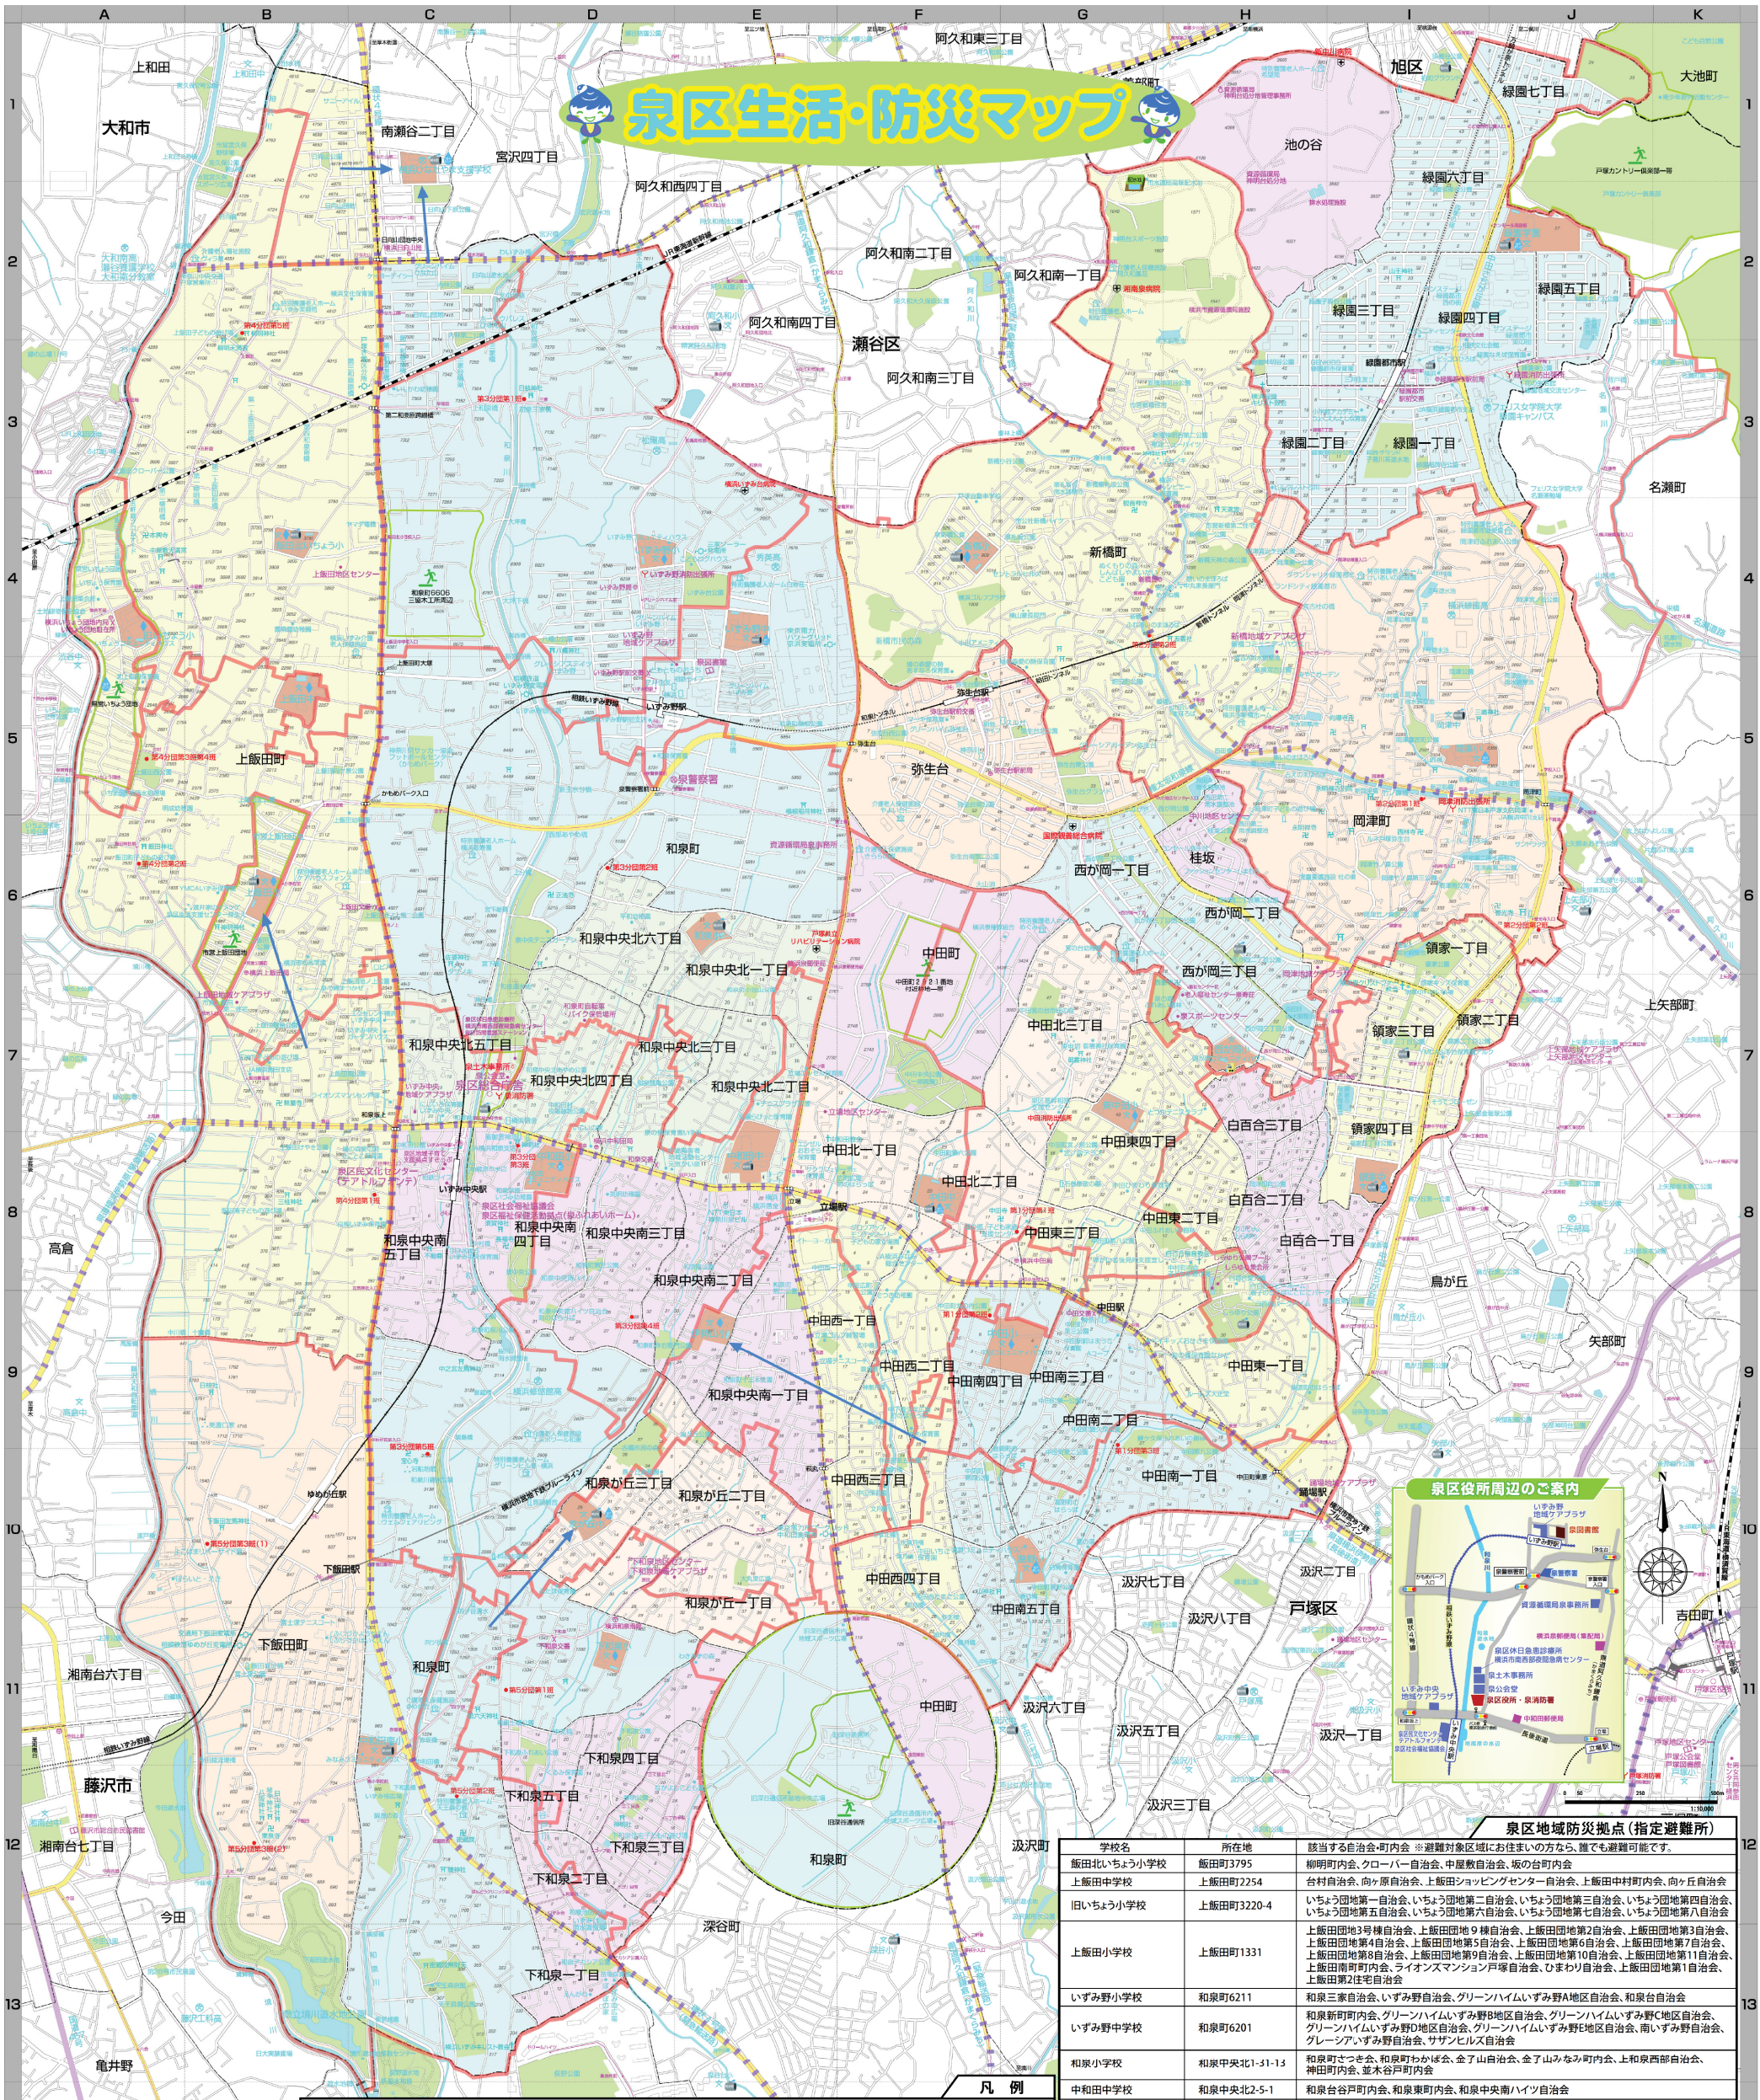

泉区生活・防災マップ

<ul style="list-style-type: none"> JR線地域 私鉄(相鉄線) 地下鉄(市営) 高速・有料道路 都市計画道路・県道等 道路 市界 町界・丁目界 バス路線 河川・雨水調整池等 公園等 	<ul style="list-style-type: none"> 区役所・官公署 警察署・交番 消防署・消防出張所 郵便局 小中学校・高等学校 図書館 NTT 銀行 美容院等 神社 寺院 教会 自転車駐輪場 高齢者福祉保健施設 史跡・名勝・天然記念物 記念碑 	<ul style="list-style-type: none"> 地域防災拠点 災害発生時、避難所として活用可能な場合などに、一定期間避難生活を送る場です。防災備蓄が確保されていて、食料や寝具などが備蓄されています。 地域防災拠点境界 広域避難場所 地震に付随する土砂災害の発生が、居住者から生命や身体を守るために一時的に避難する場です。 災害用地下給水タンク 地震発生時において地域の皆さまの手で設置の蛇口を取り付け給水ができます(防災用から使用可能)。 受水槽(貯留給水栓) 地震発生時において地域の皆さまの手で設置の蛇口を取り付け給水ができます(防災用から使用可能)。 配水池 水漏れ発生時、地域の皆さまの手で設置の蛇口を取り付け給水ができます(防災用から使用可能)。 緊急給水栓 地震発生時において地域の皆さまの手で設置の蛇口を取り付け給水ができます(おむね4日以内から使用可能)。 耐震給水栓 地震発生時、特別な作業を要することなく給水ができます(防災用から使用可能)。 緊急輸送路 災害発生後に必要となる物資、資材、人員などを輸送する緊急車両が通行する道路です。災害時に交通規制が行われる場合があります。 消防団器具庫 災害発生時に消防団などの消防団員が取り扱える消防ポンプを備えた消防車を収納し、消防活動の拠点となる場所です。 病院(災害時救急病院) 災害時に、診療所等で医療提供が困難な負傷者を受け入れる病院です。
--	---	--