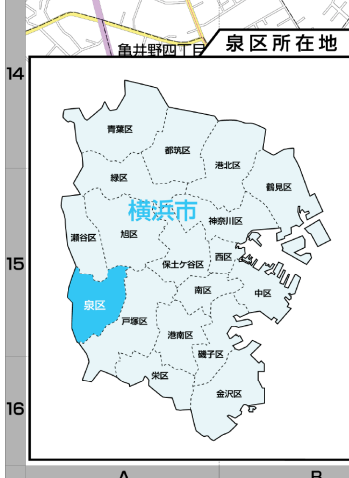

泉区生活・防災マップ

<ul style="list-style-type: none"> JR線地域 私鉄(相鉄線) 地下鉄(市営) 高速・有料道路 都市計画道路・県道等 道路 市界 町界・丁目界 バス路線 河川・雨水調整池等 公園等 	<ul style="list-style-type: none"> 区役所・官公署 警察署・交番 消防署・消防出張所 郵便局 小中学校・高等学校 図書館 NTT 銀行 美容院等 神社 寺院 教会 自転車駐輪場 高齢者福祉保健施設 史跡・名勝・天然記念物 記念碑 	<ul style="list-style-type: none"> 地域防災拠点 災害発生時、避難所として活用可能な場合などに、一定期間避難生活を送る場です。防災備蓄が確保されていて、食料や寝具などが備蓄されています。 地域防災拠点境界 広域避難場所 地震に付随する土砂災害の発生が、居住者から生命や身体を守るために一時的に避難する場です。 災害用地下給水タンク 地震発生時において地域の皆さまの手で設置の蛇口を取り付け給水ができます(防災用から使用可能)。 受水槽(貯留給水栓) 地震発生時において地域の皆さまの手で設置の蛇口を取り付け給水ができます(防災用から使用可能)。 配水池 水漏れ発生時、地域の皆さまの手で設置の蛇口を取り付け給水ができます(防災用から使用可能)。 緊急給水栓 地震発生時において地域の皆さまの手で設置の蛇口を取り付け給水ができます(おむね4日以内から使用可能)。 耐震給水栓 地震発生時、特別な作業を要することなく給水ができます(防災用から使用可能)。 緊急輸送路 災害発生後に必要となる物資、資材、人員などを輸送する緊急車両が通行する道路です。災害時に交通規制が行われる場合があります。 消防団器具庫 災害発生時に消防団などの消防団員が取り扱える消防ポンプを備えた消防車を収納し、消防活動の拠点となる場所です。 病院(災害時救急病院) 災害時に、診療所等で医療提供が困難な負傷者を受け入れる病院です。
--	---	--