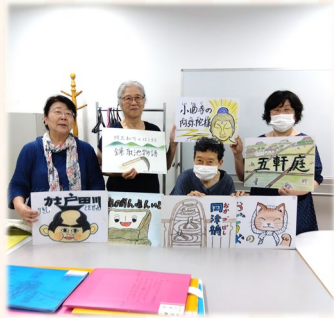

## 体験会のご案内 ※9月12日(火)9時から先着順受付

☎800-2393

※ 変更や中止になる場合があります。

仲間を募集している団体・サークルが日頃活動している会場で「体験会」を開催します！  
団体の活動風景を見学したり、体験ができます。この秋、新しいことを始めてみませんか？

持ち物など詳細はこちら →

会場	開催日・時間 ※予定も含む	内容	人財バンク登録団体名	参加費
いずみ区民活動支援センター	9/27(水) 10:00-12:00	フラワーアレンジメント	①マリーロサ	1,000円
	9/27(水) 12:30-14:50	色鉛筆	②色鉛筆アート入門	100円
	10/6(金) 09:30-11:30	パソコン	③泉区PC友の会	500円
いずみ中央地域ケアプラザ	9/22(金) 12:00-15:00	詩吟	④はまゆう吟詠会泉支部	無料
	9/25(月) 10:00-12:00	ウクレレ	⑤緑園ウクレレクラブ	100円
	9/30(土) 12:00-14:45	詩吟	⑥いずみ吟詠会	無料
	10/2(月) 13:00-15:00	ウクレレ	⑦マハロウクレレ	100円
	10/5(木) 13:00-16:00	百人一首	⑧むらさめ会	無料
	10/13(金) 14:00-18:00	スポーツ吹矢	⑨いずみアローズ(吹矢)	500円
	9/24(日) 13:00-16:00	認知症カフェ	⑩いずみ野カフェ「デ・アイ」	200円
いずみ野地域ケアプラザ	10/10(火) 09:30-11:30	焼き絵	⑪焼き絵の会(マール・アルブル)	300円
	10/5(木) 18:45-20:45	マンドリン	⑫泉マンドリンクラブ	無料
泉ふれあいホーム	10/14(土) 10:00-11:30	おもちゃ修理	⑬おもちゃの病院 ドクトル・ベアーズ	無料
グリーンハイムいずみ野C地区集会所	10/16(月) 13:00-14:00	マンドリン	⑭アシノ・マンドリン・アンサンブル	無料
地蔵原の水辺	10/8(日) 09:30-12:00	ガールスカウト	⑮ガールスカウト神奈川県第100団	100円
下和泉地域ケアプラザ	9/28(木) 18:00-19:15	キッズダンス	⑯フェアリーキッズ	無料
新橋コミュニティハウス	9/30(土) 13:15-14:00	フラダンス	⑰La La Lima(ララリマ)	無料
泉寿荘	10/12(木) 13:00-15:30	コーラス	⑱いずみメールクワイア	無料
	10/21(土) 13:00-16:00	陶芸	⑲泉寿陶友会	1,000円
立場地区センター	9/28(木) 13:30-14:30	かっぽれ(舞踊)	⑳かっぽれ 六人会	無料
	10/3(火) 13:15-14:30	ストレッチ	㉑背骨ゆるゆる体操の会	無料
	10/18(水) 10:00-11:30	沖縄音楽	㉒沖縄三線の会 やーるーず	無料
中川地区センター	10/15(日) 12:00-15:00	ウクレレ	㉓アロハ・サウンズ	無料
	10/2(月) 09:00-11:40	切り絵	㉔中川きりえ	800円
	10/9(月) 13:15-14:45	ポップス歌唱	㉕中川ポップス	無料
	10/10(火) 12:30-15:00	写真	㉖フォトサークル オーロラ	無料
	10/14(土) 12:30-15:00	木版画	㉗中川バレンの会	無料
	10/21(土) 09:00-11:45	写真	㉘フォトサークル写楽	無料
中田コミュニティハウス	10/19(木) 09:30-11:30	保育ボランティア	㉙泉区保育ボランティアグループ「マミー」	無料
	10/23(月) 14:00-15:00	オカリナ	㉚ウイングオカリナ	無料
中屋敷自治会館	10/4(水) 10:00-12:00	認知症予防	㉛脳いきいき中屋敷教室	100円
中和田コミュニティハウス	9/28(木) 13:30-14:30 15:00-16:00	骨盤体操	㉜骨盤体操教室	無料
	10/7(土) 09:30-11:30	スクエアダンス	㉝泉アルカデア・スクエアダンス・クラブ	無料
みなみコミュニティハウス	9/28(木) 13:00-15:00	大正琴	㉞泉大正琴サークル	無料
緑園地域交流センター	10/1(日) 15:00-17:30	室内テニス	㉟緑園ファジイ	無料

## いずみ紙芝居一座

紙芝居ワークショップ参加者有志による結成です。平成20年より年3～4回の口演活動をしています。座員相談の上、役割を決めて依頼に応じています。一緒に活動してくださる方を募集します。