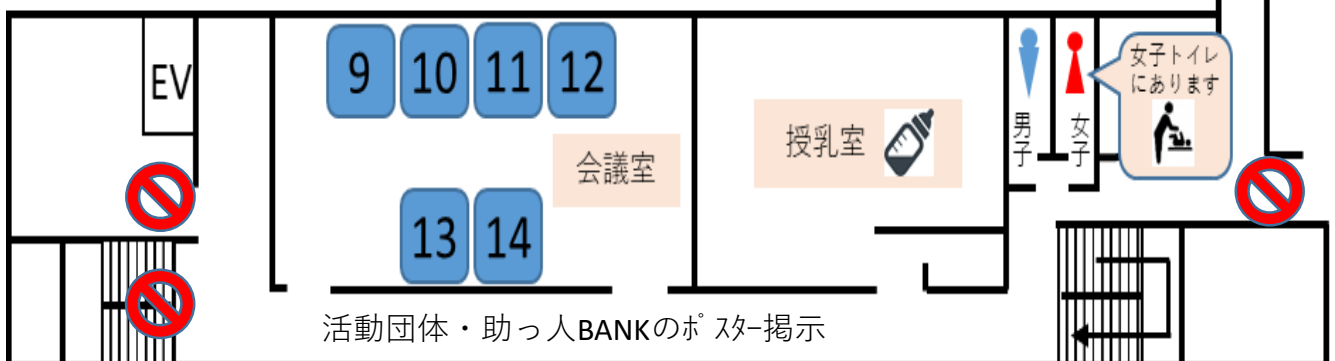

場所	団体名	内容	WS	物販
1階 ホワイエ	6 MIPGC	三ツ沢公園の自然を活かしたクラフト	○ 100円 ～	
	7 横浜友の会	ウキウキ わくわく いざ家計簿!!		○ 200円 ～
	8 NPO法人 神奈川区いまむかしガイドの会	昔、幸ヶ谷公園や高島台にあったお城の話。		
2階 会議室	9 フレンド工房（白岩 秀勝）	パステルシャインアート体験 3才～大人まで	○ 500円	
	10 おりがみボランティア りんどう	楽しく簡単に作ろう おりがみ作品	○	
	11 かなぶっく	0才から大人までの絵本紹介♪工作もあるよ	○	
	12 認定NPO法人 おもしろ科学たんけん工房	小学生低学年を対象にした、楽しい工作	○ 50円 ～	
	13 NPO法人 ニューアクロポリス文化協会	哲学プチ講座～自分自身・社会を考える～		
14 タートルぐらんぱ～ず	バルーン（風船）アートの展示及び配布			

① 来場者アンケートを実施中☆彡

回答された方には、本部にてノベルティグッズをもれなくプレゼント！
アンケートの回答は右記の二次元コードから（通信費自己負担） → → →

② 来場者の方は、抽選で豪華景品が当たります♪

入場チケットに記載された整理番号により、本部において当日4回の抽選発表あり！

③ ブルーベリーの苗木を配付します🌱

当日2回、各回先着100名様（無くなり次第終了）

④ お願い

- ・イベント参加における感染症対策について、ご協力願います。
- ・会場内で記録、取材用の写真、動画の撮影を行います。次回チラシや広報に写真等を掲載する場合があります。不都合のある方は本部までお知らせください。また、個人で写真・動画を撮影される場合、うつる方に承諾をとることや個人情報の保護にご留意ください。なお、写真・動画にうつった方の許可なく、SNS等に投稿することはおやめください。

2階