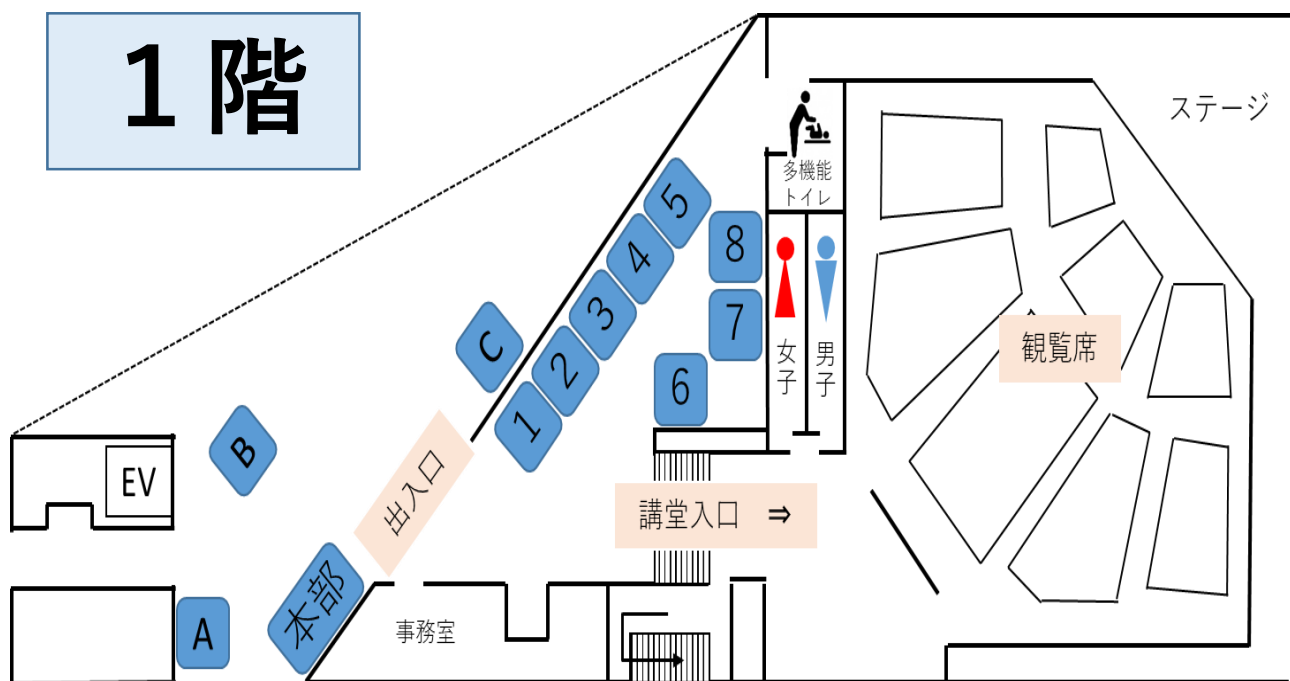

～会場内ブース紹介～

ブース開催時間：10時～15時30分

場所	団体名	内容	WS	物販
屋外	A かなっぱ畑の会	神奈川県で生産された新鮮野菜の販売		○ 100円 ～
	B 友ゆうスペース	「学習支援」の説明を具体的にします		
	C 神奈川消防団	訓練・活動内容の展示。心肺蘇生法の実演。		
1階 ホワイエ	1 魚地 昌彦 (バルーンアート)	1本の風船が動物や花に！		○ 50円 ～
	2 神奈川県国際交流の会 (KANAK)	日本語教室などボランティア活動内容の展示		
	3 特定非営利活動法人 ハート・プラスの会	内部障害を知るための本人の体験DVD放映		
	4 NPO法人ちいき未来	浦島太郎のカメをねんどでペンダントに♪	○ 1500円	○ 300円 ～
	5 特定非営利活動法人 夢	写経・切り絵の展示・体験。誰でもできます。	○	

【本部】 ☆協賛品当選番号揭示4回

(11:15 / 12:15 / 14:15 / 15:15)

☆ブルーベリー苗木配付 2回 (11:45 / 13:45)