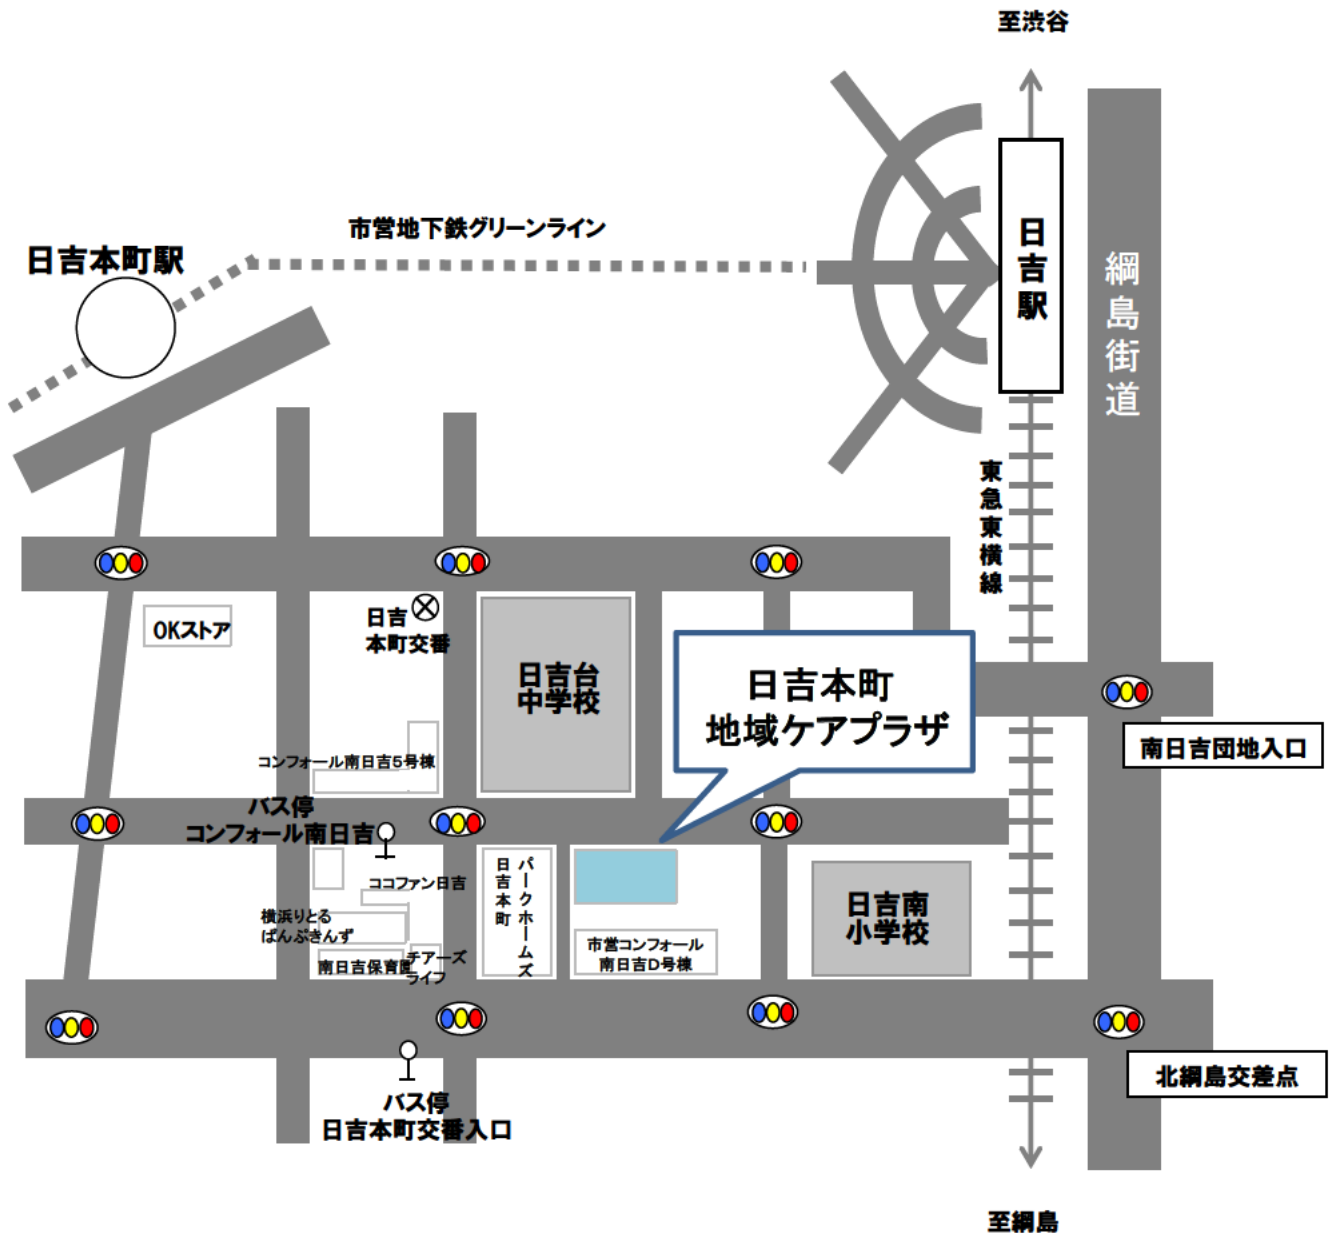

にここ広場

in 日吉本町

日時：令和6年7月9日（火） 2部入れ替え制

会場：日吉本町地域ケアプラザ
日吉本町4-10-A

対象：0～2歳児の親子

内容：★ 手形&情報コーナー/フォトコーナー
★ 身体測定&相談コーナー
★ シアター&ふれあい遊びコーナー
★ その他

お申し込みは 6月10日（月） 13:00
～7月8日（月） 17:00まで

こちらの二次元コードよりお入りください

🌸 1部
9:45～10:35

🌸 2部
10:45～11:35

問い合わせ：
南日吉保育園
TEL 561-6560

1部：<https://shinsei.city.yokohama.lg.jp/cu/141003/ea/residents/procedures/apply/1548f0f5-457b-4a64-97a6-38ddbe4646b2/start>

2部：<https://shinsei.city.yokohama.lg.jp/cu/141003/ea/residents/procedures/apply/cbca1ba7-7591-464c-83d4-6464e441f347/start>

駐車スペースはありません。お車での来館はご遠慮ください。

会場周辺地図

★東急東横線『日吉駅』よりバス利用

4番バス乗り場より

「日51《循環》コンフォール南日吉・日吉駅東口」
『コンフォール南日吉』下車すぐ

★市営地下鉄グリーンライン 『日吉本町駅』下車
徒歩10分