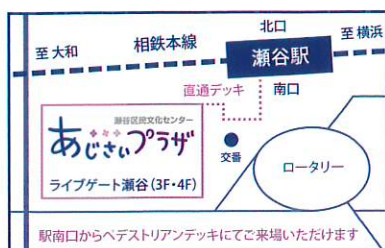

◆ イベント会場 - 各ギャラリー ① … ギャラリー1で開催 ② … ギャラリー2で開催

- ①② **4日(金)
  ~5日(土)**
  10:30 ~ 16:00

  ● **つながるマルシェ 2024**
  ハンドメイド作品・雑貨・食品の販売・ワークショップや心とカラダをいやしてくれるブースがあります
  料金 入場無料 (販売・ワークショップあり) 主催 モヤ→キラ委員会@旭
- ①② **9日(水)
  ~14日(月・祝)**
  10:00 ~ 18:00
  初日 13:00 ~ / 最終日 ~ 16:00

  ● **あじさいプラザ地域芸術文化推進パートナー 2024 展覧会シリーズ 関沢優「気の向くまま」(タウンニュース連載)**
  あじさいプラザ地域芸術文化推進パートナー関沢優による墨笑(墨アート)の展覧会
  10月12日(土) 午後、ライブパフォーマンス開催!
  料金 入場無料 主催/問合せ 横浜市瀬谷区民文化センター あじさいプラザ
- ② **15日(火)
  ~21日(月)**
  10:00 ~ 18:00
  初日 13:00 ~ / 最終日 ~ 16:00

  ● **水彩画展「ひろしのあの町あの家」**
  はじめてなのに懐かしい。そんな古い町や家の水彩画です。
  料金 入場無料 主催/問合せ 小滝 045-391-7150
- ② **22日(火)
  ~28日(月)**
  10:00 ~ 17:00

  ● **横浜スカーフ特別展「養蚕の街、瀬谷で感じる横浜スカーフの世界」**
  世界が認めた横浜生まれのシルク製品「横浜スカーフ」の特別展
  10月26日(土)・27日(日)の2日間、横浜スカーフ親善大使が来館し体験イベントや販売会を実施
  料金 入場無料 (有料の体験イベントや販売会あり) 主催/問合せ 横浜市瀬谷区民文化センターあじさいプラザ

◆ PICK UP - 注目のイベント あじさいプラザ窓口にてチケット販売

- **11月9日(土)**
  開場 10:30 / 13:30
  開演 11:00 / 14:00

  ● **MUSIC COLLECTION SERIES #13 ソプラノ × ピアノ**
  出演 岡田知果 (Sop.) 市橋杏子 (Pf.) 曲目 オペラ「ロメオとジュリエット」より「私は夢に生きたい」 他
  料金 一般 1,500円【全席指定】 ※9月5日(木) チケット発売
- **12月21日(土)**
  開場 13:30
  開演 14:00

  ● **あじぶら亭 特選版 立川らく次独演会**
  「あじぶら亭」年に一度の特選版では真打が登場!
  出演 立川らく次 (真打) 立川笑王丸 (前座) 料金 一般 2,000円【全席指定】

■ 開館時間
9:00~22:00 (受付時間9:00~21:00)

■ 休館日(施設点検日)
10月8日(火) 11月12日(火) 12月10日(火) 12月29日(日) ~ 2025年1月3日(金)
1月14日(火) 2月18日(火) 3月11日(火)
※毎月第2火曜日、年末年始

◆ あじさいプラザへのアクセス
横浜市瀬谷区民文化センターあじさいプラザ
(指定管理者 神奈川共立・ハリマビシステム共同事業体)
相鉄本線「瀬谷駅」より徒歩1分 / 大和駅より約2分、横浜駅より快速で20分
改札出て右手すぐのペDESTリアンデッキより直結。
※ライブゲート瀬谷の駐車場は有料です。駐車台数には限りがありますので、なるべく公共交通機関をご利用ください。
〒246-0031 横浜市瀬谷区瀬谷4-4-10 (ライブゲート瀬谷3F)
TEL 045-301-3500 FAX 045-301-3502 URL <http://ajisai-plaza.hall-info.jp/>

瀬谷区民文化センター
あじさいプラザ
瀬谷区民文化センターあじさいプラザ
webサイトで最新情報をご覧ください