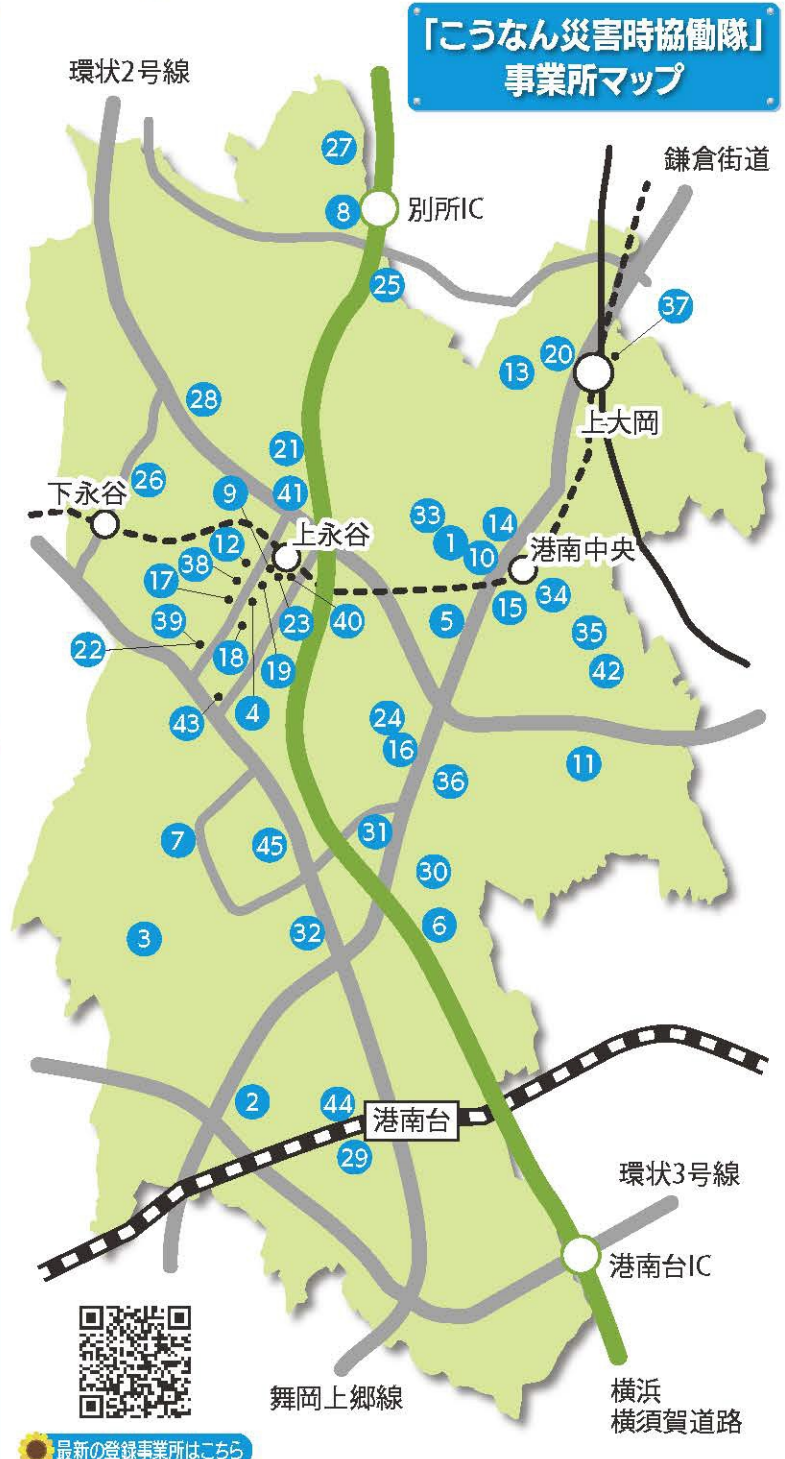

10 花弁弁当

「大規模調理のノウハウ提供します」

個人や企業向けに弁当販売、配達を行っている、港南中央の花弁弁当です。私は東日本大震災の際に物資を届けるために被災地に行きました。そこで避難所の状況を見たことがきっかけとなり登録にしました。当時は弁当屋を始める前だったので、調理の知識は無かったのですが、今思えば避難所の調理では衛生の重要性を感じます。大規模調理は家庭と異なり、厳密な温度管理など衛生面で注意すべき点が多くあります。そうした知識を提供することで、集団食中毒などのリスクを減らせると考えています。また、大きな調理器具も揃っているので、災害時には提供するつもりです。

庄司 直也代表取締役

4 YOU SHOP マルヤス港南

「商店街が支援の窓口」

上永谷で二輪車の販売、修理を手掛けているYOU SHOPマルヤス港南です。二輪車だけでなく、エンジンの修理、トラックでの運搬等、どんなことでも協力します。

また、私は港南区商店街連合会の会長も務めています。商店街加盟店は小さい店も多く、災害時に大きな力とはならないかも知れません。しかし、店を構え、日頃から地域住民と接していることが強みになると考えます。顔を知っている関係性だからこそ相談できることもあると思います。住民の困りごとを聞き、行政や解決可能な大きな企業へつなぐ役割を果たしたいです。商店街は住民と行政・企業間をつなぐ窓口になります。

店主 本間泰輔さん

12 ALOHA 歯科

「避難所での治療にも備え」

上永谷駅近くの丸山台いちよう坂商店街で2024年に開院したALPHA歯科です。商店街の会長から紹介していただいたことをきっかけに、協働隊へ参加しました。医院のある上永谷駅周辺は、幼少期から10年ほど野庭団地で暮らしていたこともあって非常に馴染み深いエリアです。このような形で、地域の役に立てることを嬉しく思います。

災害時、数に限りはありますが歯ブラシや歯磨き粉を周辺地域の方々にお渡しすることを想定しています。また、訪問治療の設備も整えています。入れ歯の簡単なメンテナンスなどを近隣の避難所で行うことも考えながら、「もしもの時」に備えます。

森 隆彰院長