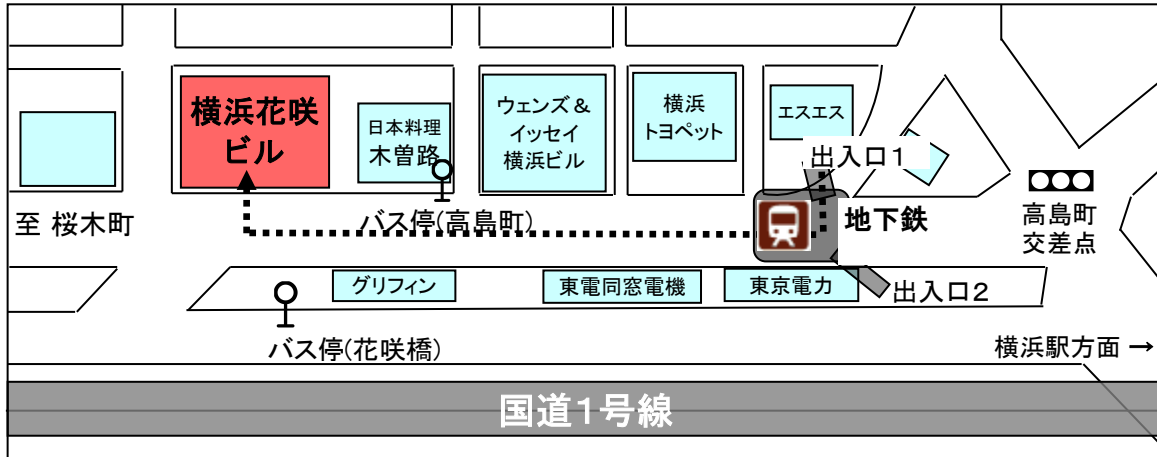

横浜花咲ビル4階 (教職員育成課3階・研修室4階の建物と同じです。)

〒220-0022 西区花咲町6-145

<交通機関>

- ・ 市営地下鉄 高島町駅(1番出口)から徒歩約2分
- ・ 京急線 戸部駅(徒歩約10分)
- ・ みなとみらい線 新高島駅(徒歩約12分)
- ・ 横浜駅から徒歩約12分

<周辺拡大図>