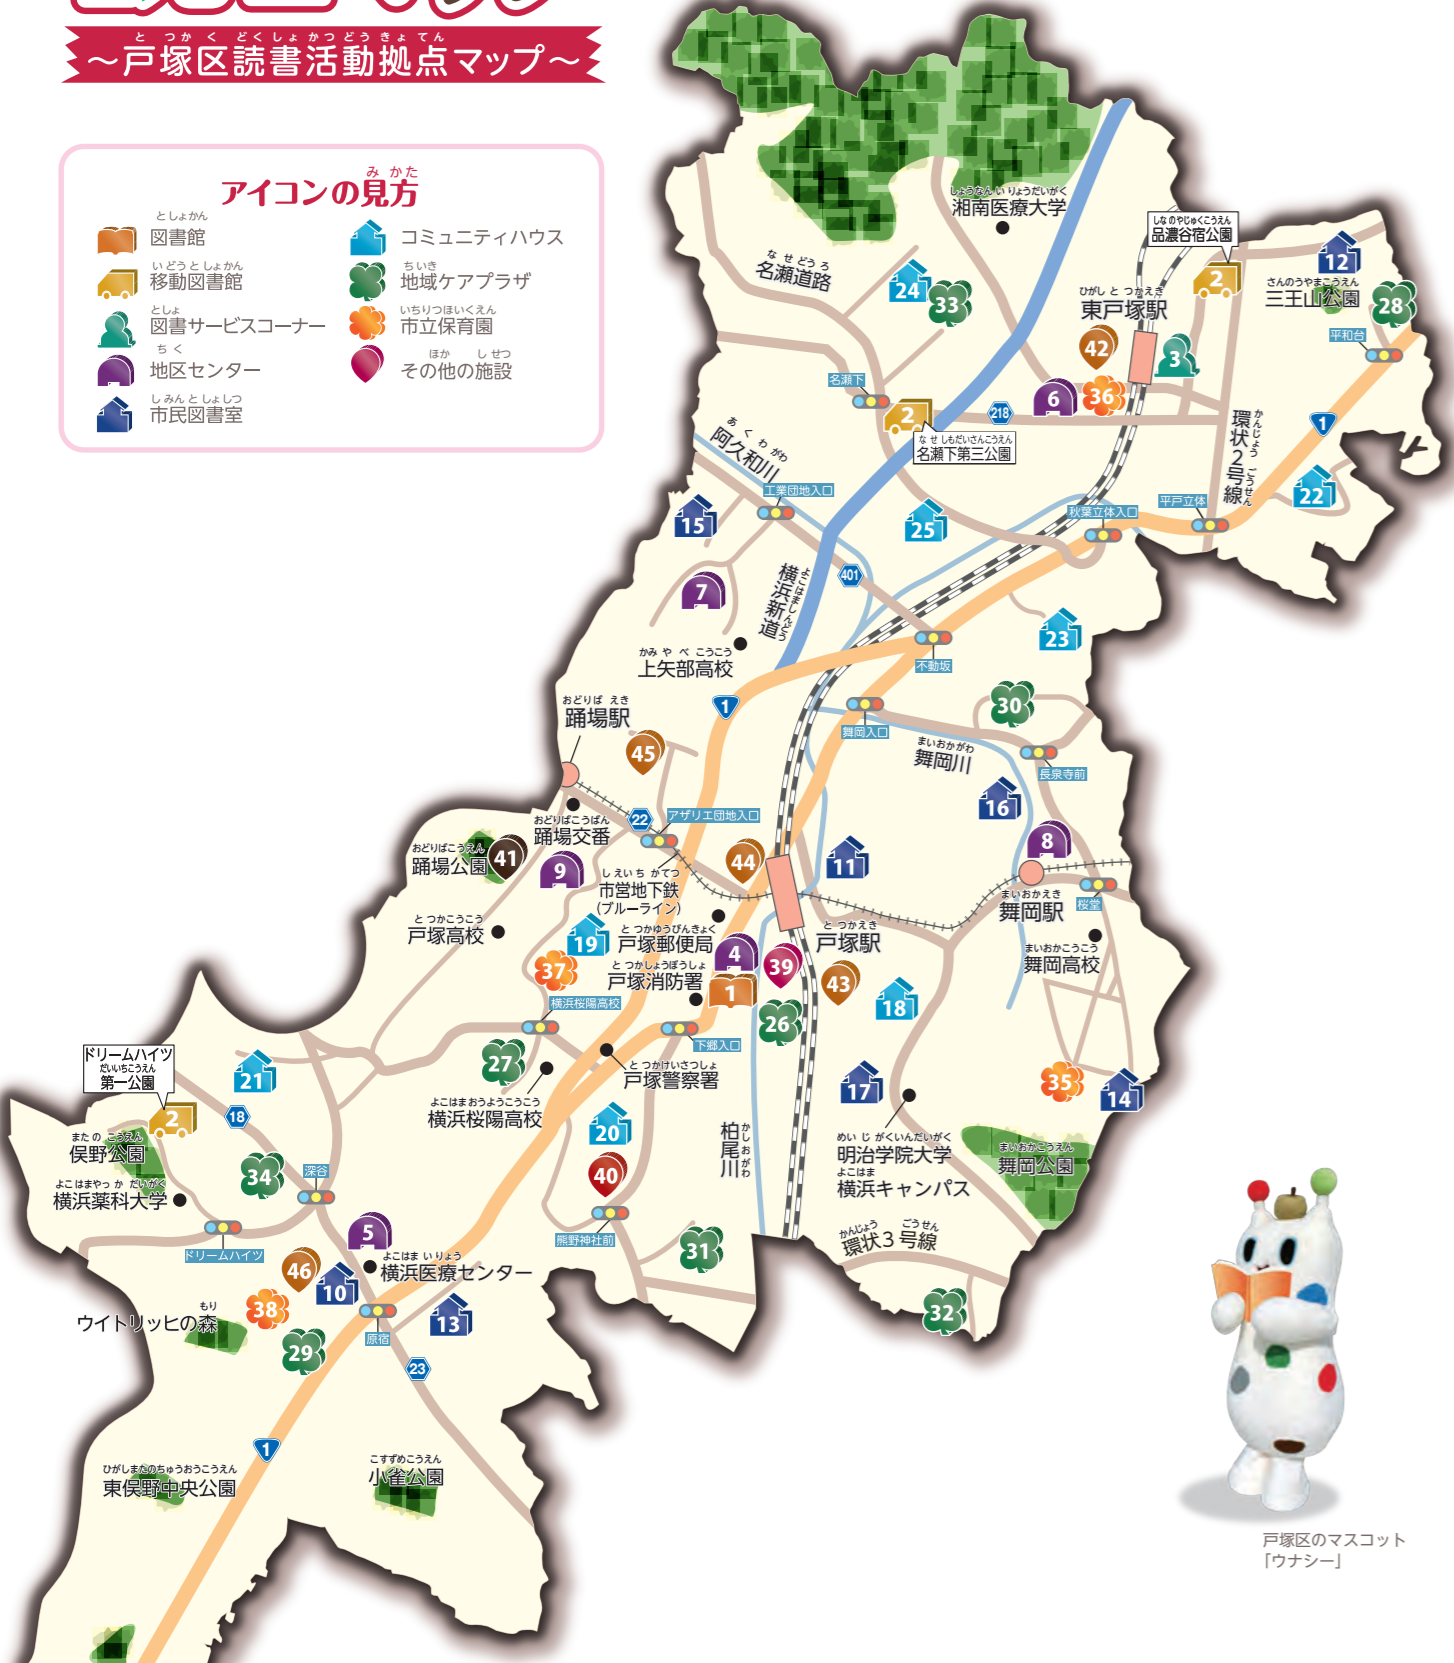

戸塚区読書活動推進懇談会

児童向けブックトーク

学校司書研修

とつか 読書マップ

とつかくどくしよかつどうきよてん
～戸塚区読書活動拠点マップ～

アイコンの見方

	図書館		コミュニティハウス
	移動図書館		地域ケアプラザ
	図書サービスコーナー		市立保育園
	地区センター		その他の施設
	市民図書室		

発行元