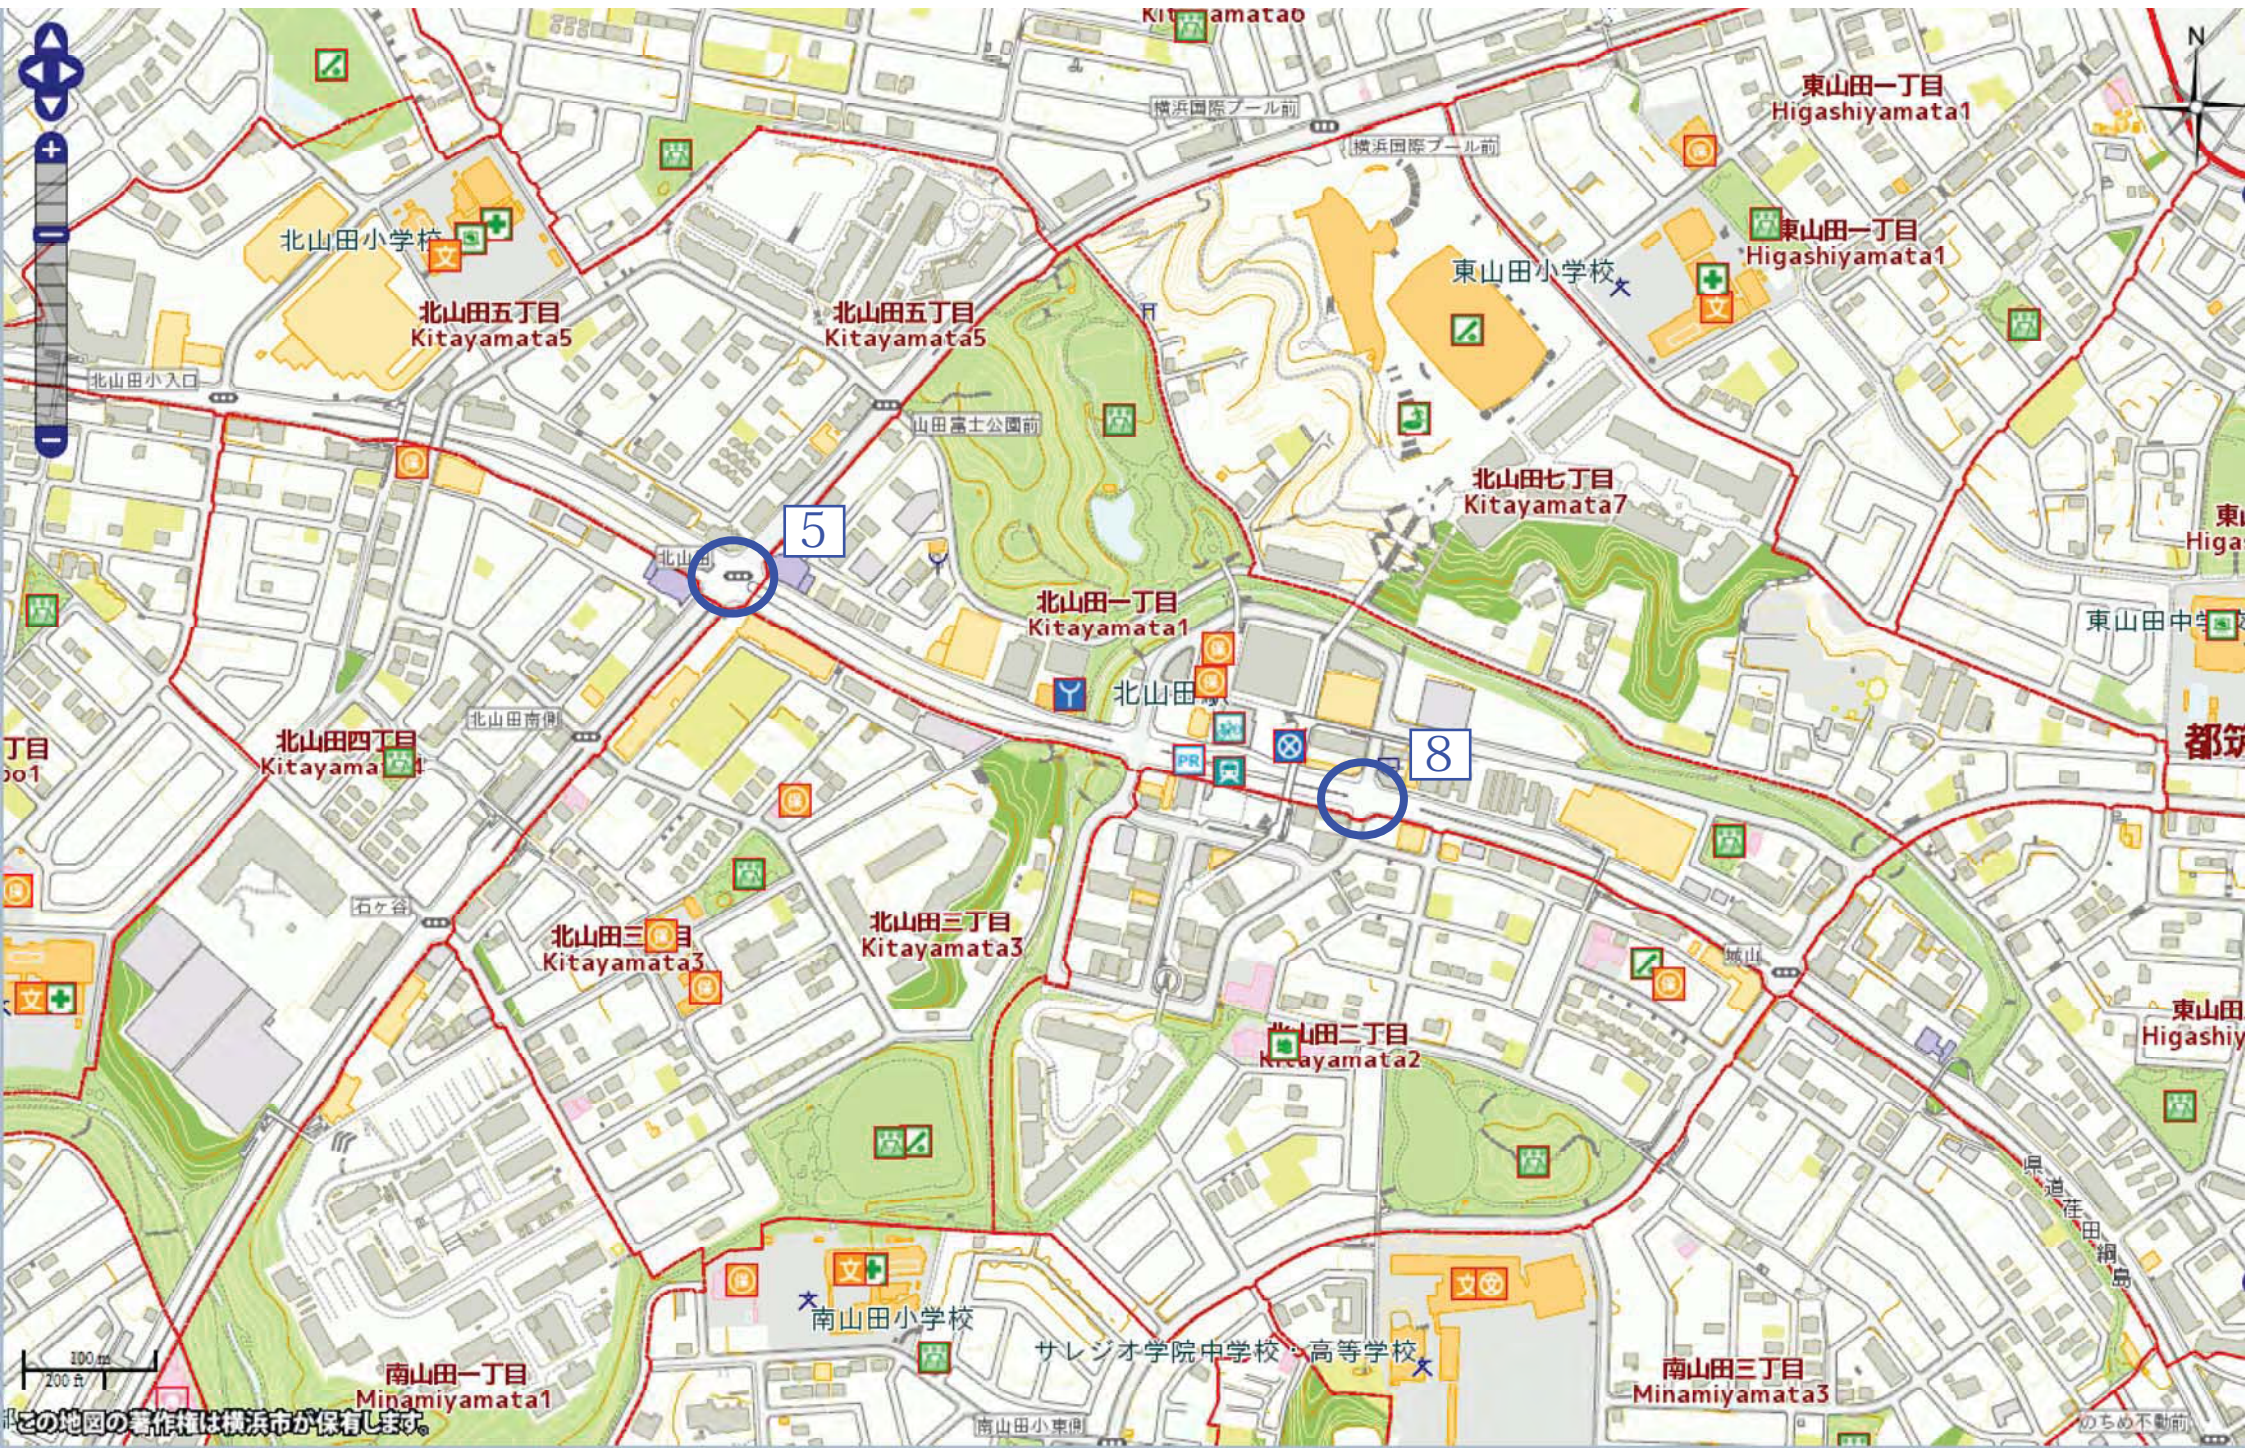

茅ヶ崎南五丁目
Chigasakiminami5

茅ヶ崎台小学校
長坂
Nagasaka

長坂
Nagasa

見花山
hanayama

葛が谷
Kuzugaya

平台
Hiradai

平台
Hirada

高山
Takayama

市営地下鉄4号線

100m
200m

都筑区

この地図の著作権は横浜市が保有します。

都筑区

荻田町
Edacho

新石川東名下

新石川