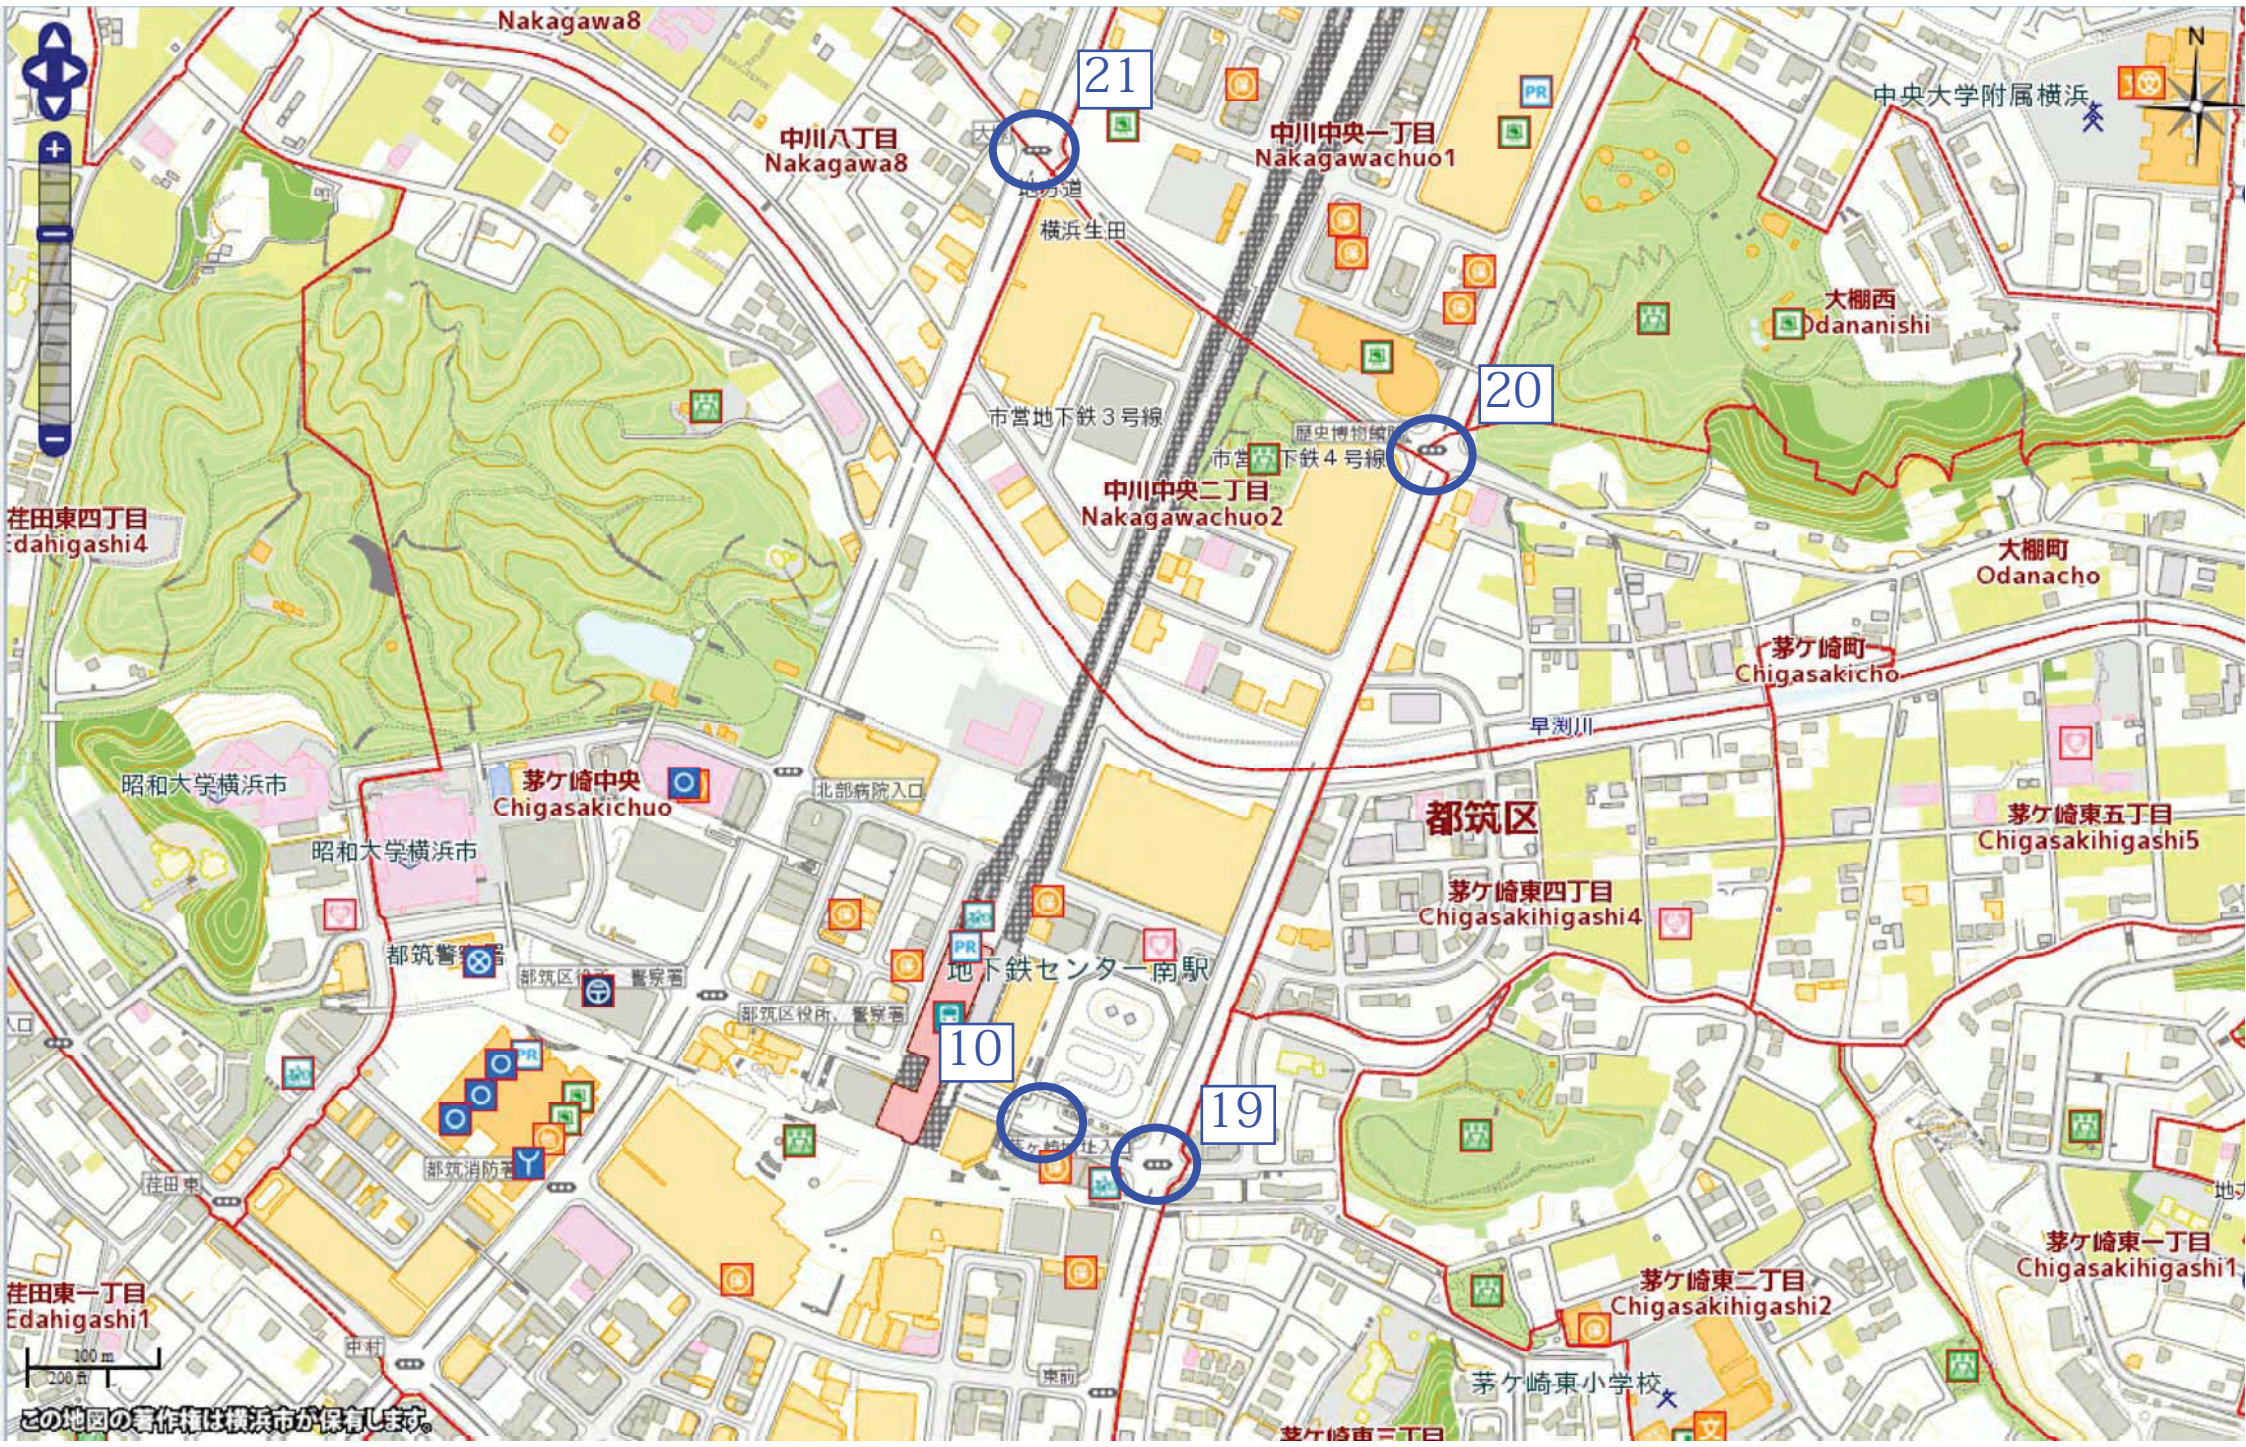

早瀬三丁目
Hayabuchi3

南山田町
Minamiyamatacho

南山田町
Minamiyamatacho

早瀬三丁目
Hayabuchi3

新吉田第二小学校

100 m
200 尺

この地図の著作権は横浜市が保有します。

Nakagawa8