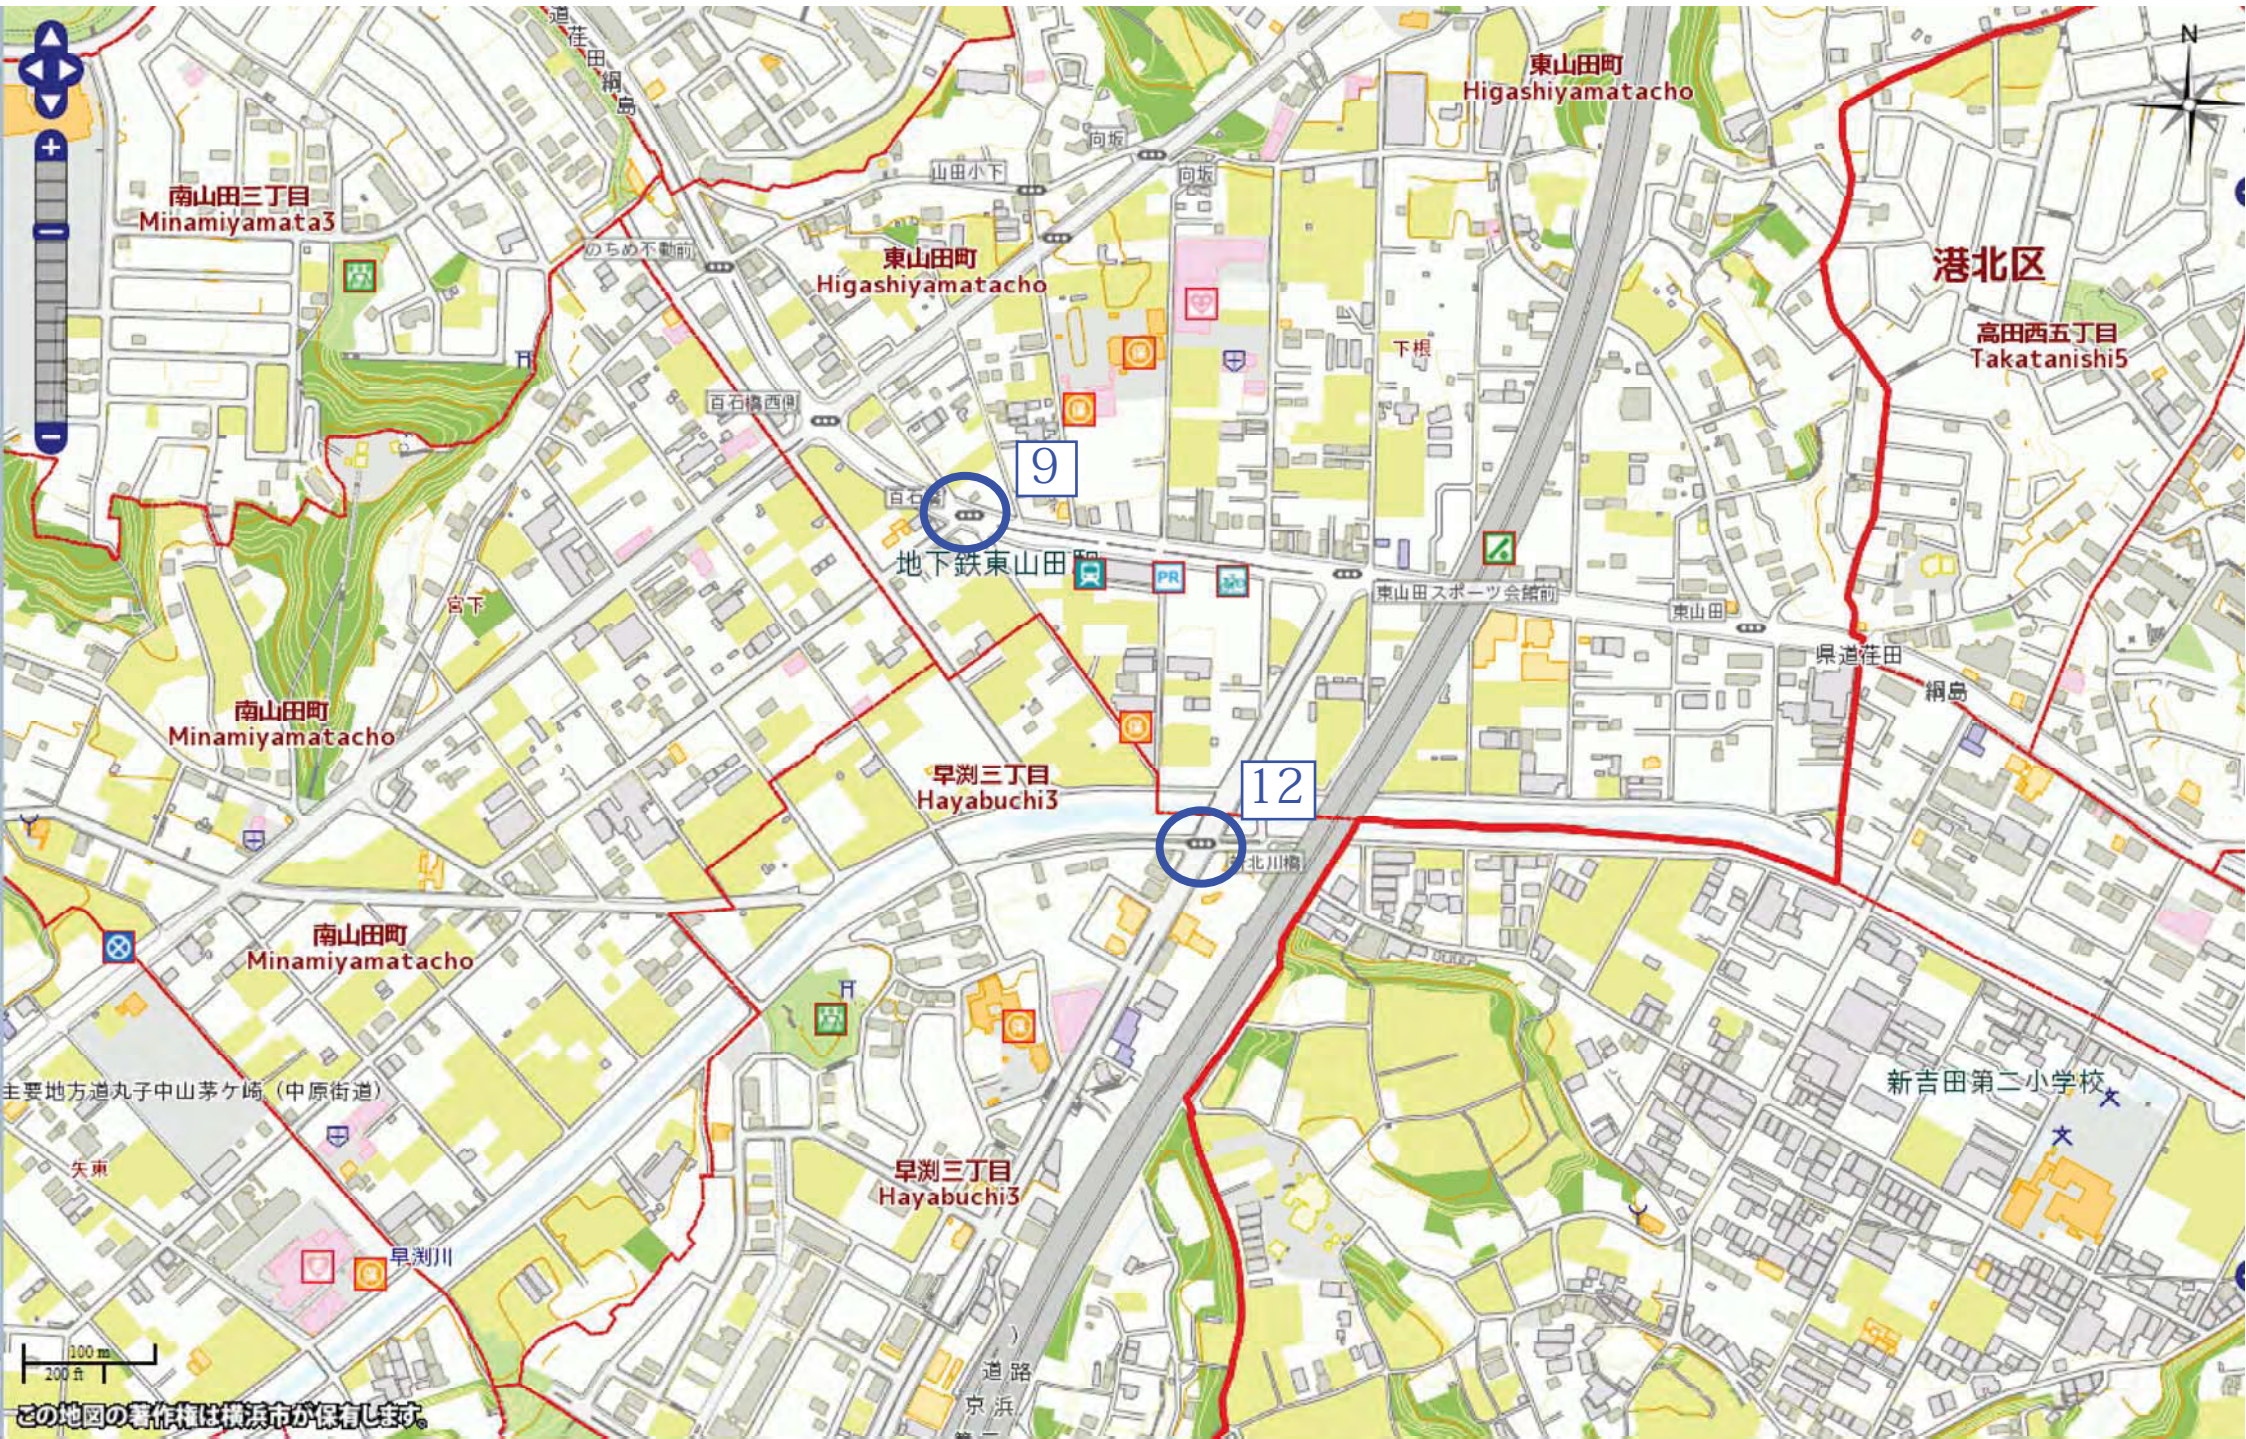

中川西小学校

中川四丁目
Nakagawa4

牛久保西三丁目
Ushikubonishi3

市営地下鉄3号線

牛久保西二丁目
Ushikubonishi2

100 m
200 m

猫の木

この地図の著作権は横浜市が保有します