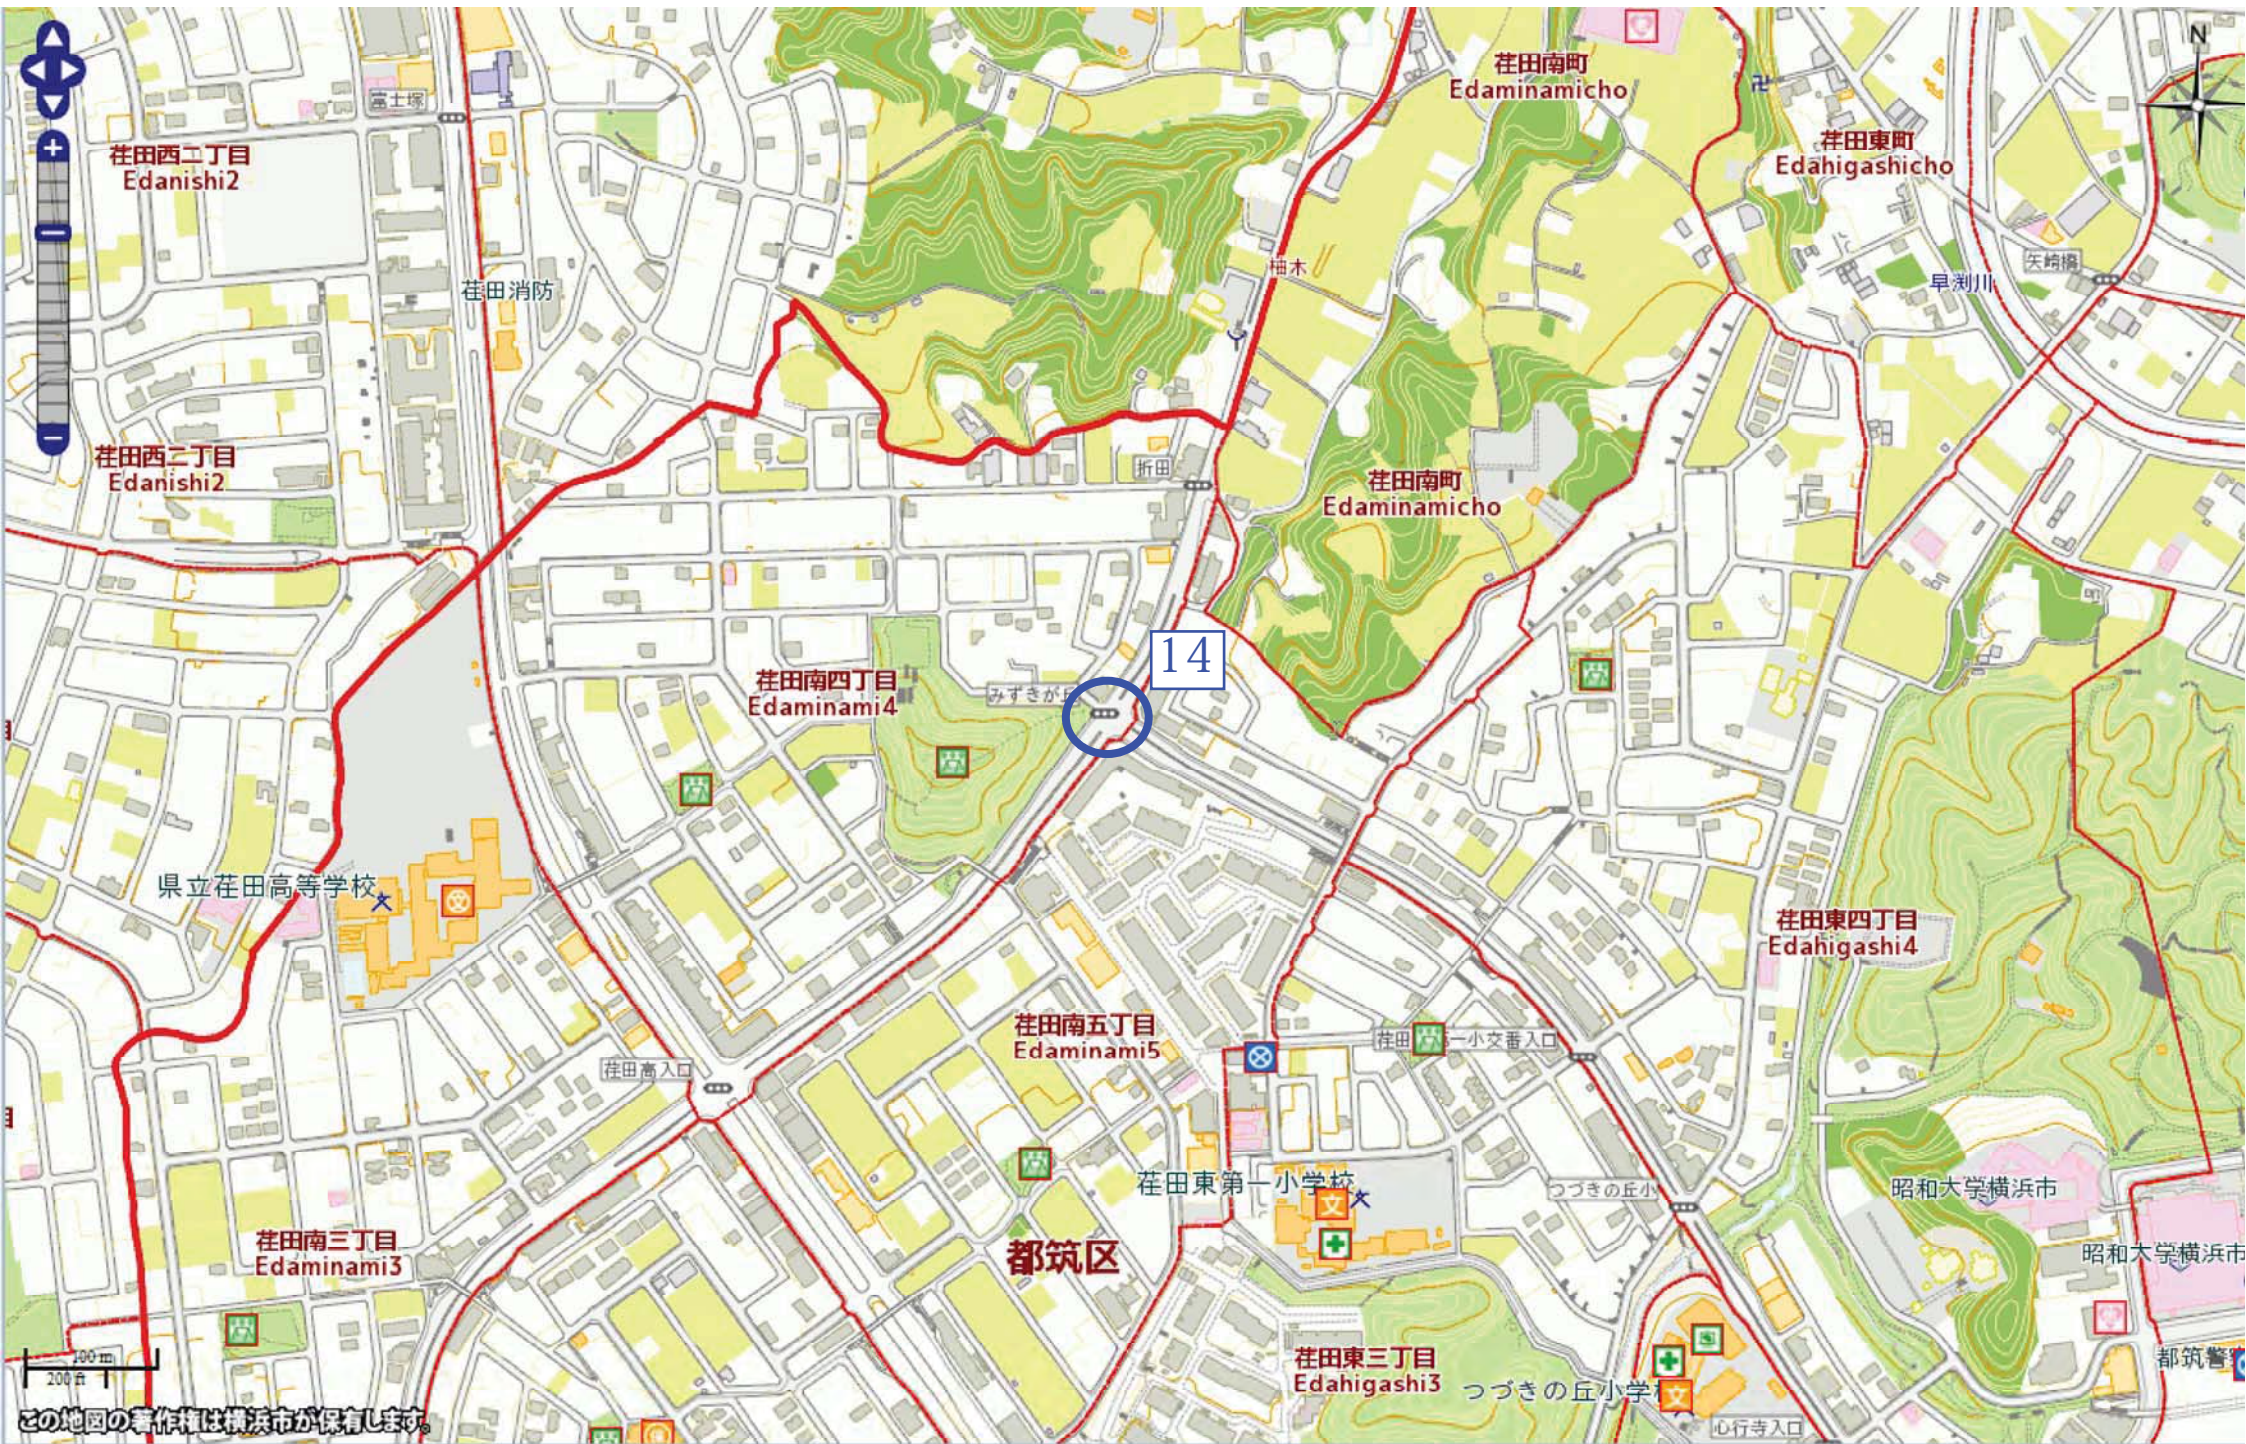

都田西小学校
Tohoku Nishi Primary School

27

都筑区
Tohoku-ku

池辺町
Ikonobecho

100m
200ft

この地図の著作権は横浜市が保有します。

この地図の著作権は横浜市が保有します。

大学附属横浜