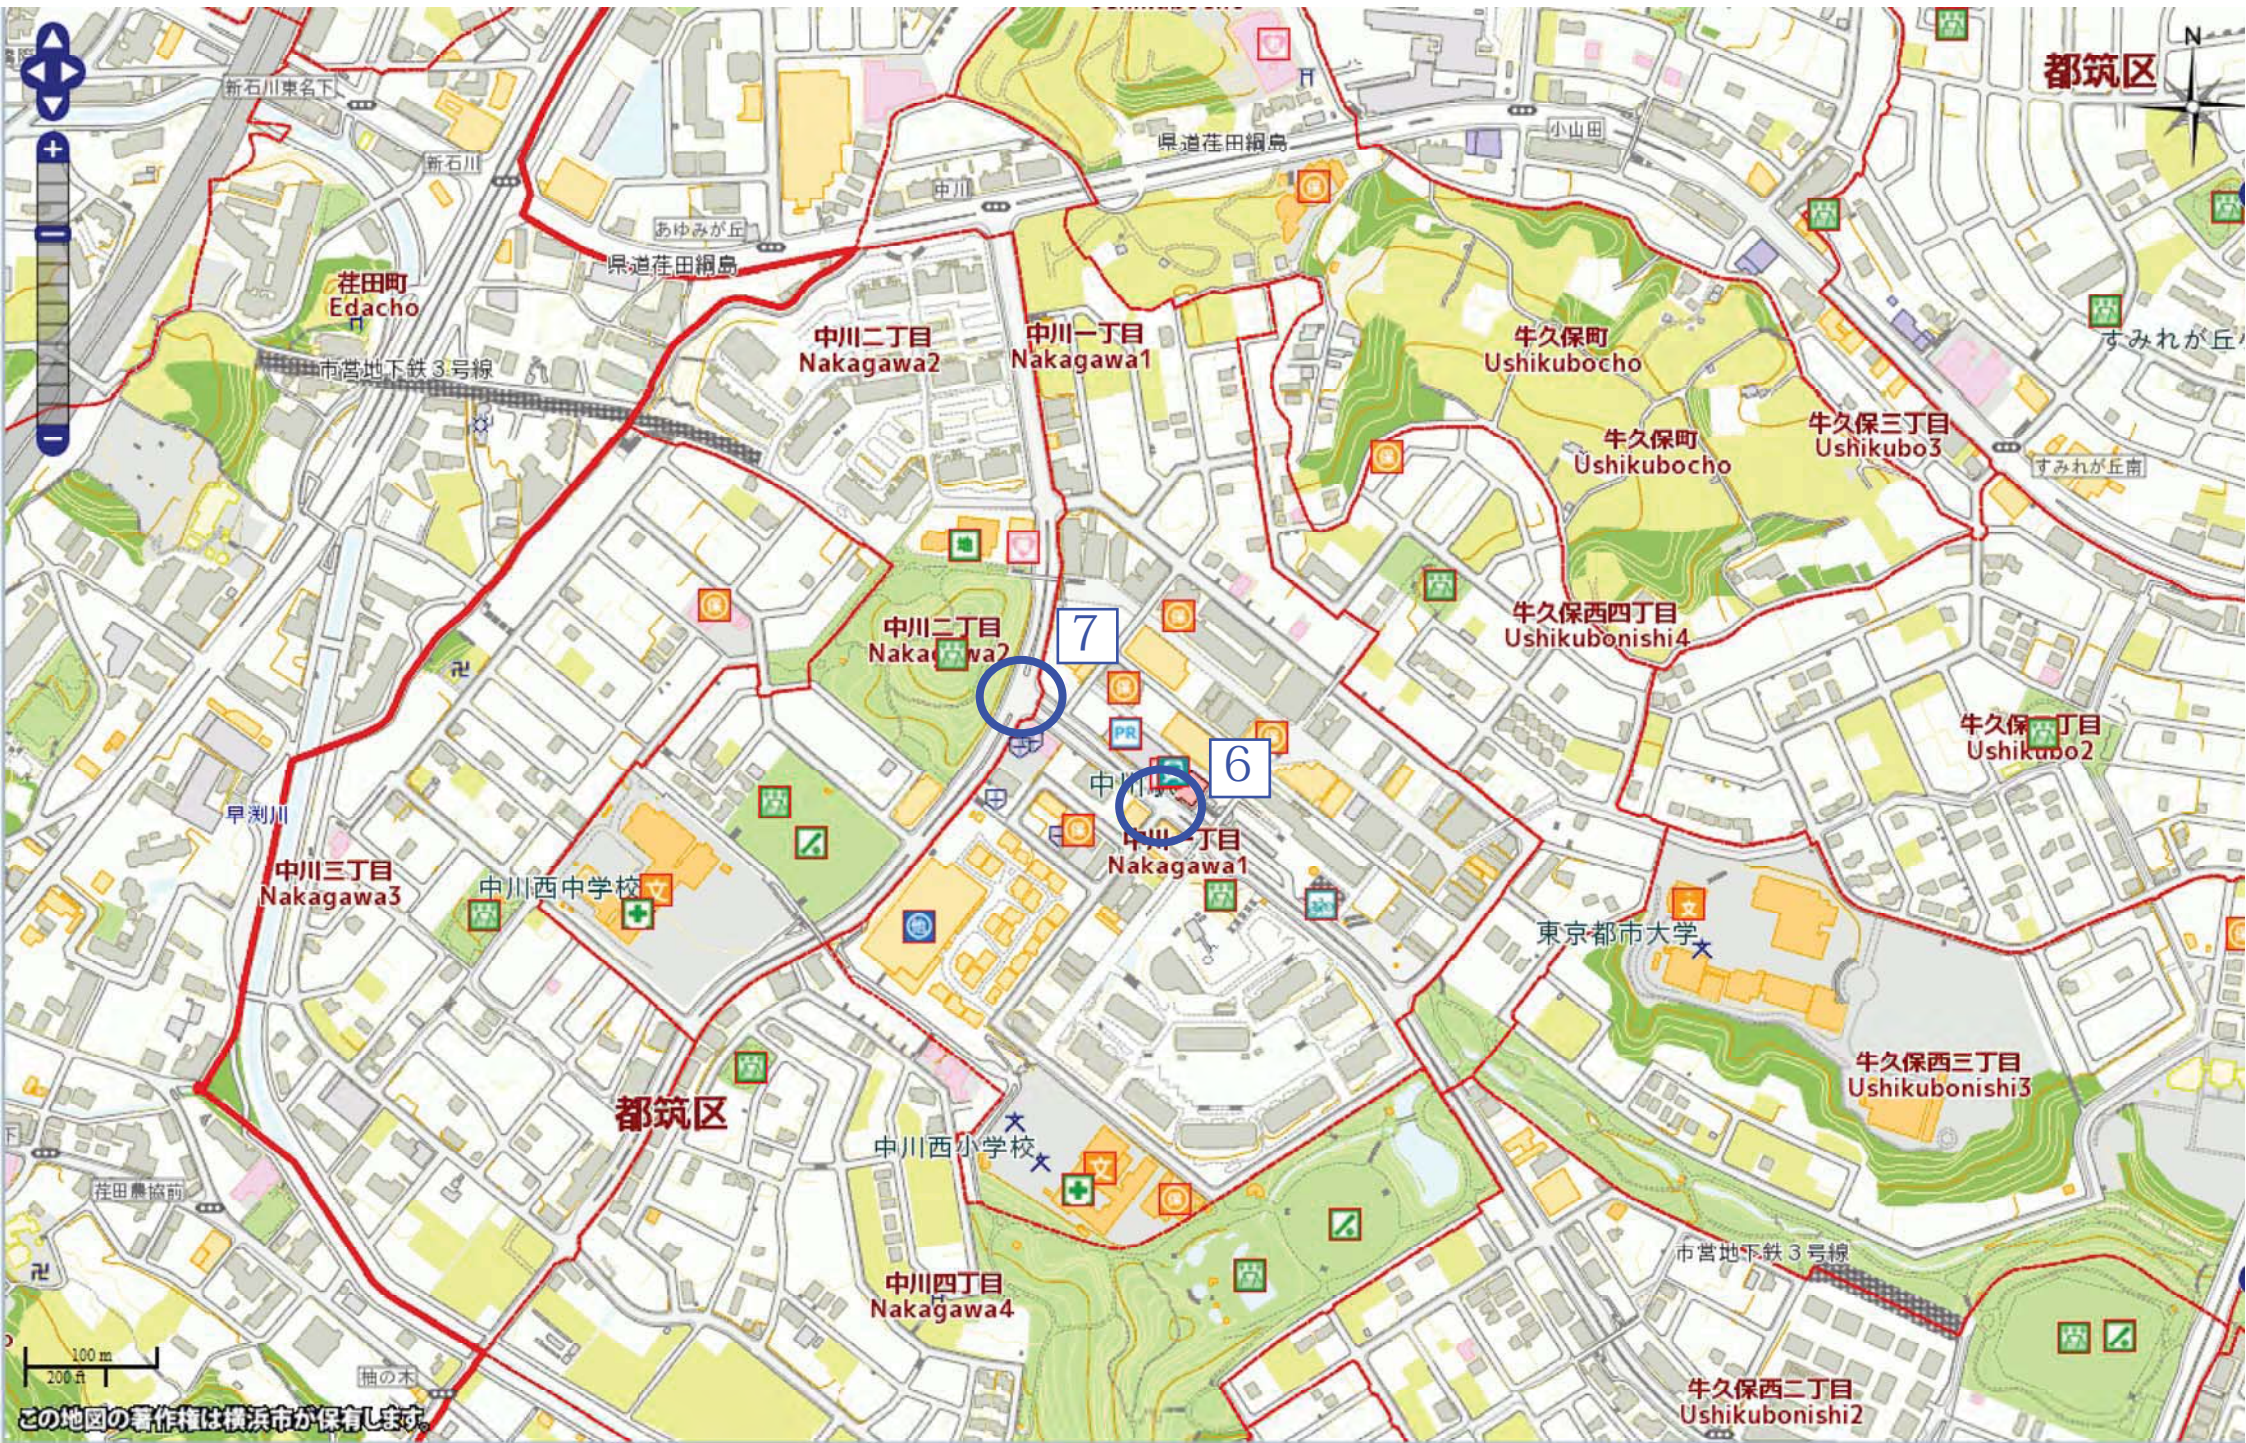

茅ヶ崎南五丁目
Chigasakiminami5

茅ヶ崎台小学校
長坂
Nagasaka

長坂
Nagasa

見花山
hanayama

葛が谷
Kuzugaya

平台
Hiradai

平台
Hirada

高山
Takayama

市営地下鉄4号線

100m
200m

都筑区

この地図の著作権は横浜市が保有します。

都筑区

荻田町
Edacho

新石川東名下

新石川