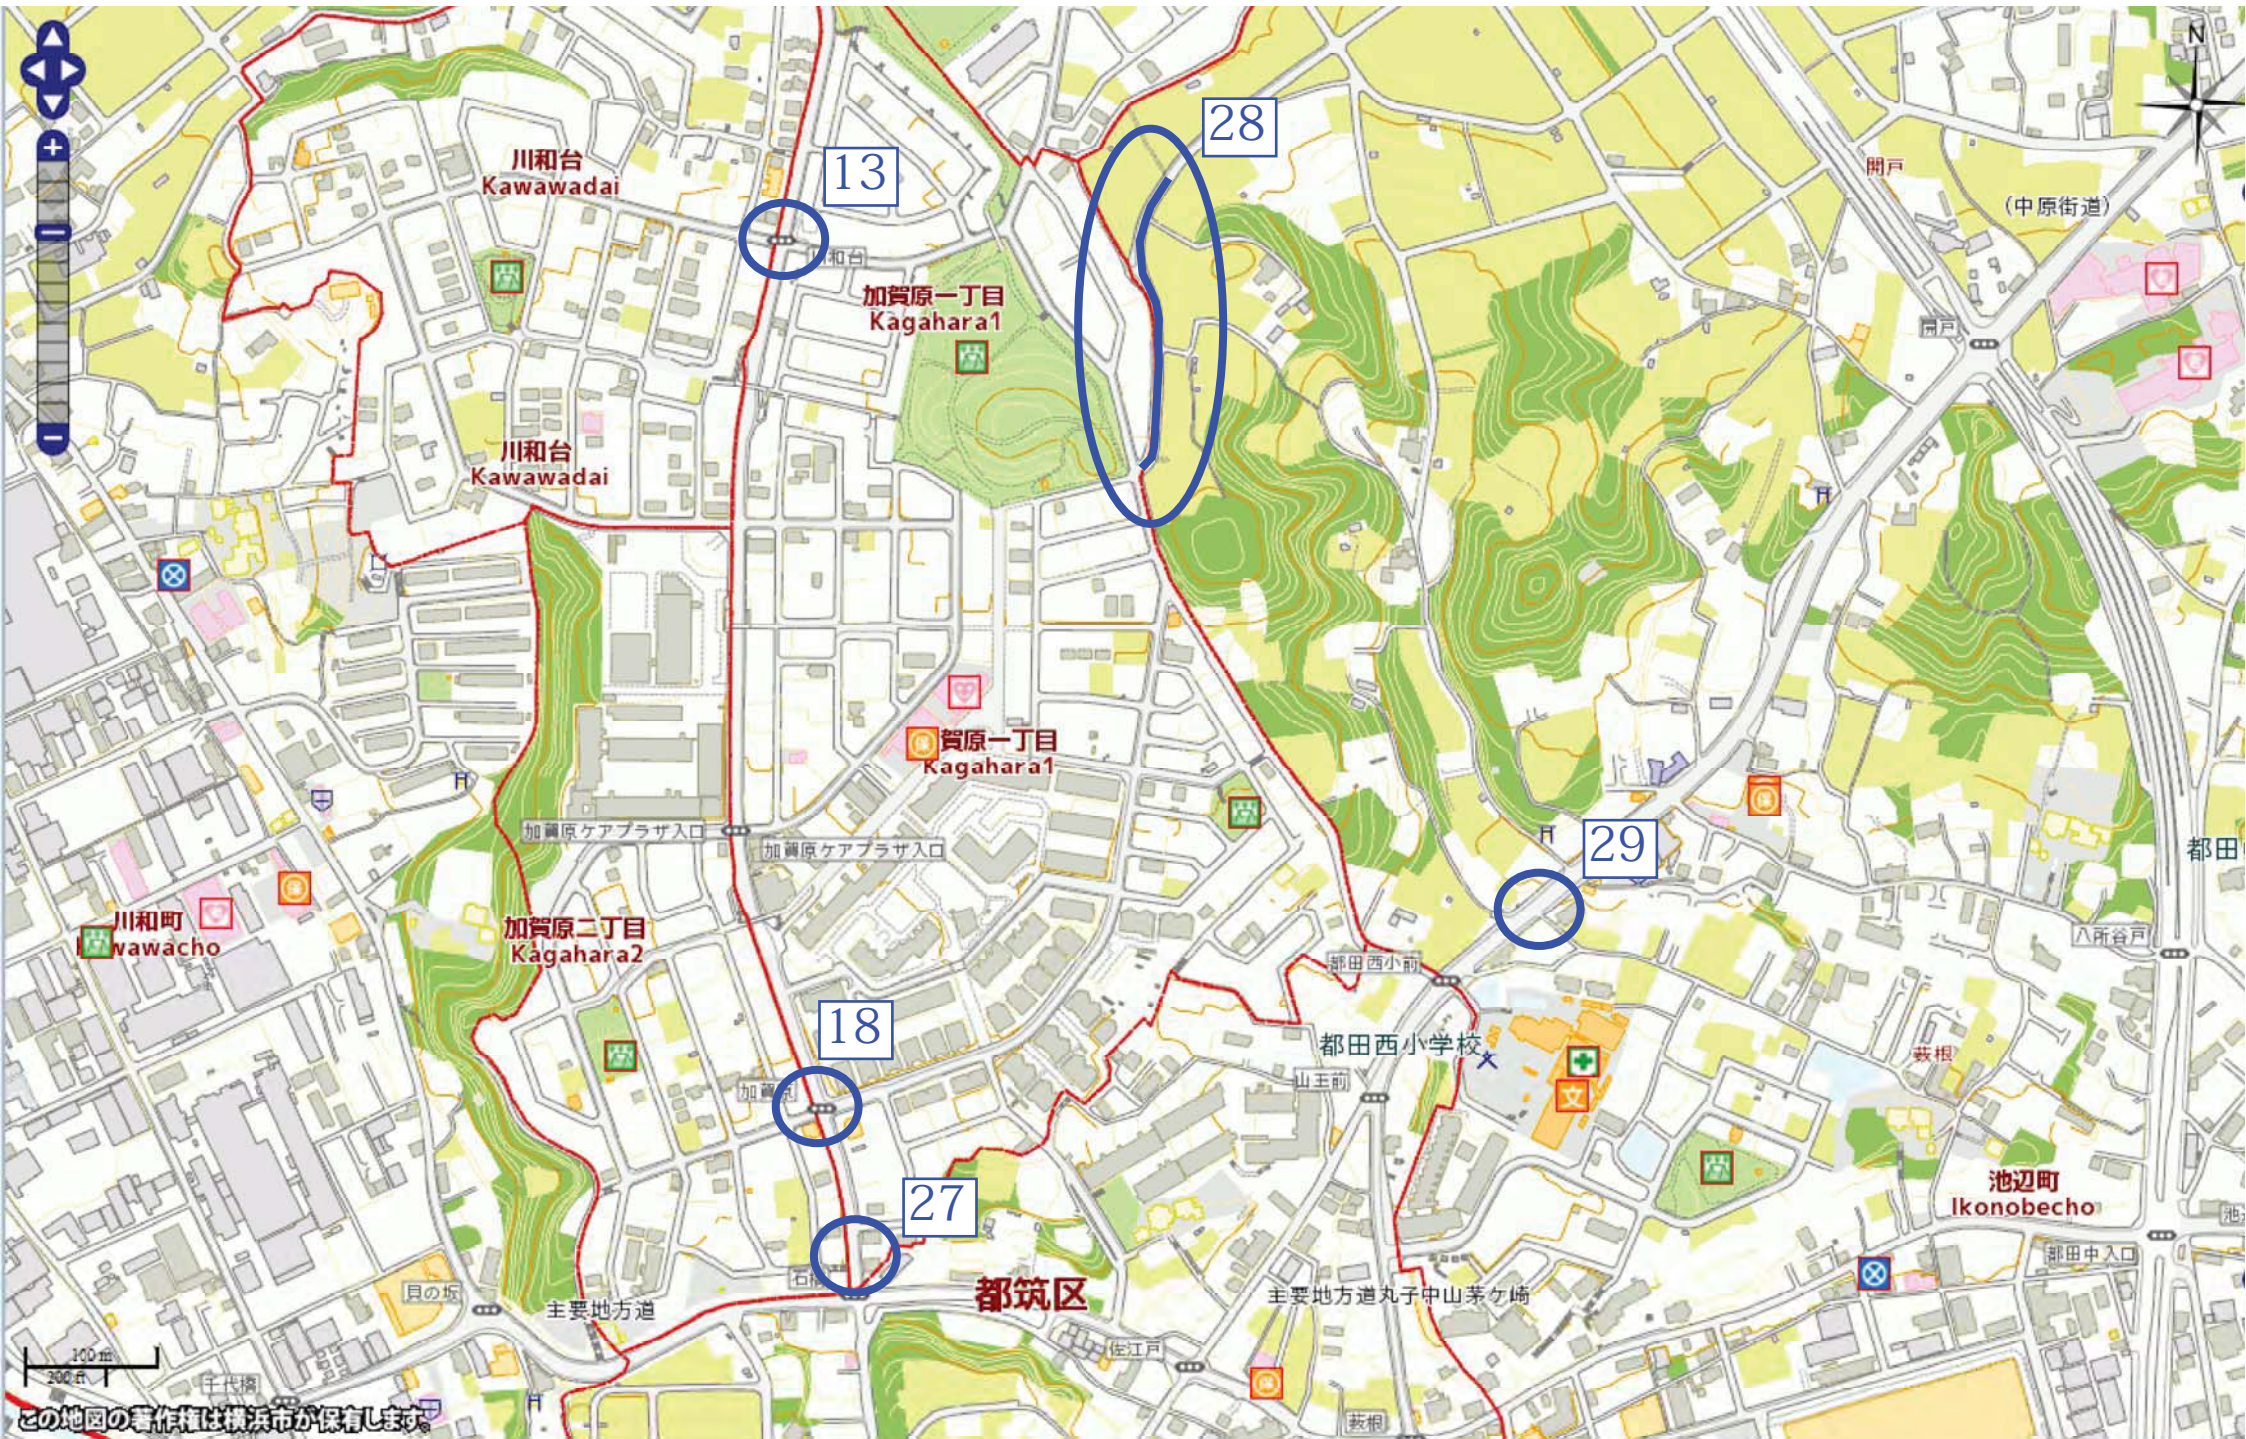

茅ヶ崎東一丁目
Chigasakihigashi1

茅ヶ崎東小学校

荏田東四丁目
Edahigashi4

荏田東一丁目
Edahigashi1

100 m
200 尺

この地図の著作権は横浜市が保有します。

川和台
Kawawadai

13