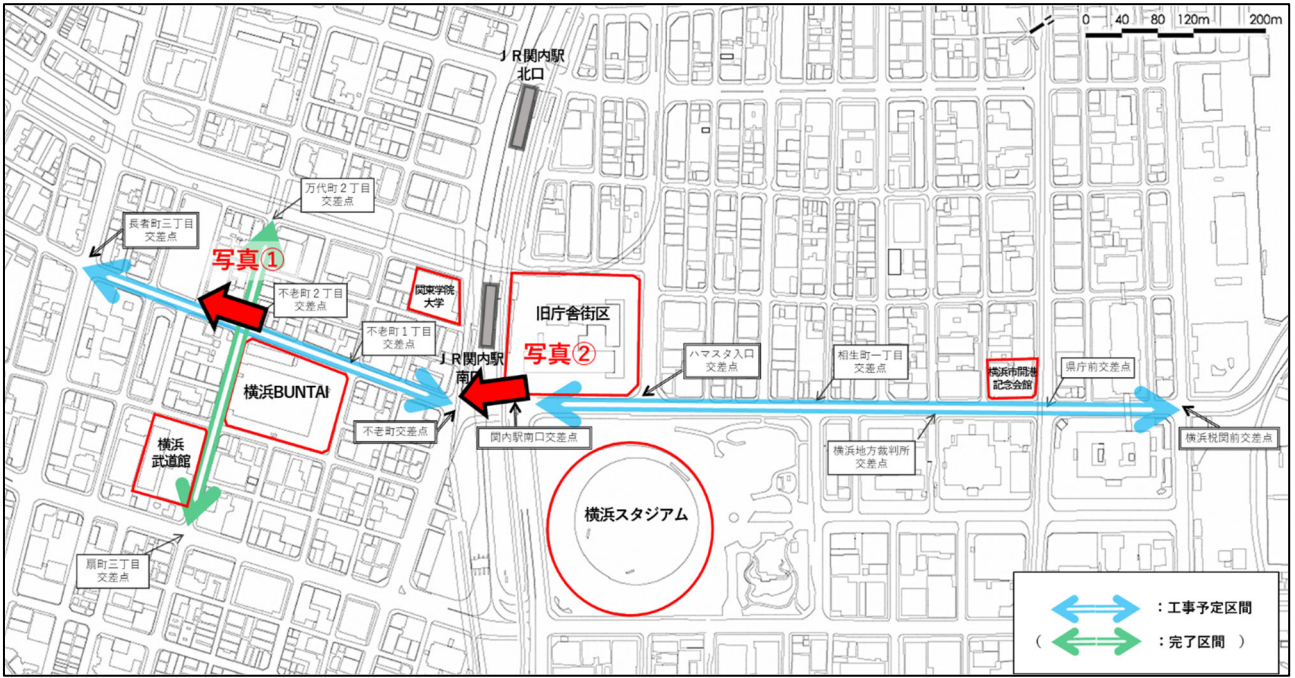

【位置図(写真撮影方向図)】

写真① 日ノ出川公園付近

整備前<令和4年9月>

整備後<令和5年3月>

写真② 不老町交差点付近

整備前<令和4年9月>

整備後<令和5年3月>