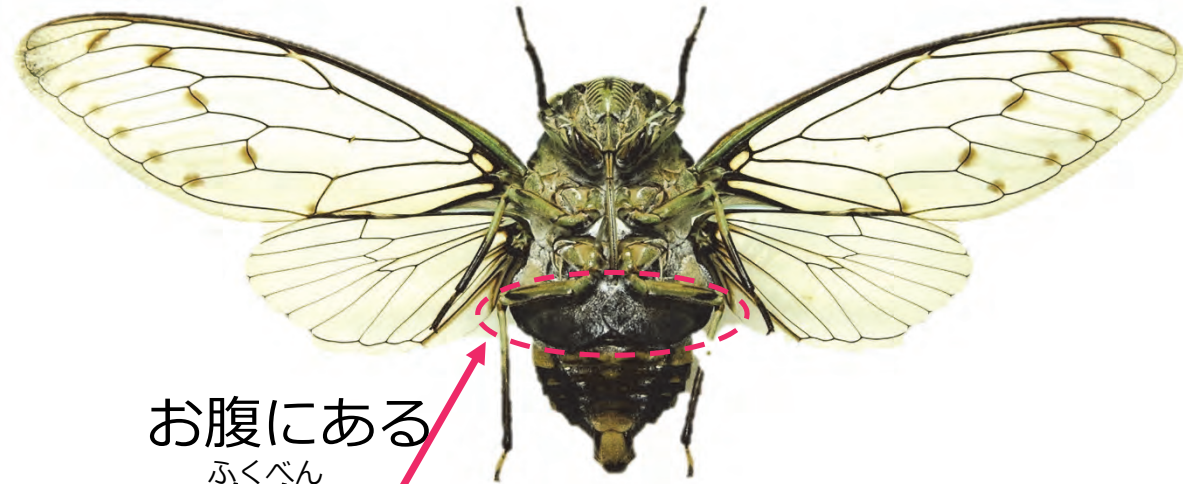

参考文献：原色日本昆虫図鑑（下）（保育社）、伊藤修四郎・奥谷禎一・日浦勇、1977
観察図鑑 昆虫2 クモ・甲虫・ハチ他（学習研究社）、1984

③セミのオスとメスのちがい

鳴くのはオスだけ！

オス

ぬ がら
抜け殻

お腹にある
ふくべん
腹弁を
ふるわせてなく

成虫

メス

たまご う
卵を産むための
くだ (さんらんかん)
管 (産卵管)
がある

(写真はいずれもミンミンゼミ)

ぬ がら

④セミの抜け殻のちがい

ぬ がら

大きめの抜け殻

クマゼミ

おへそのようなでっぱりがある