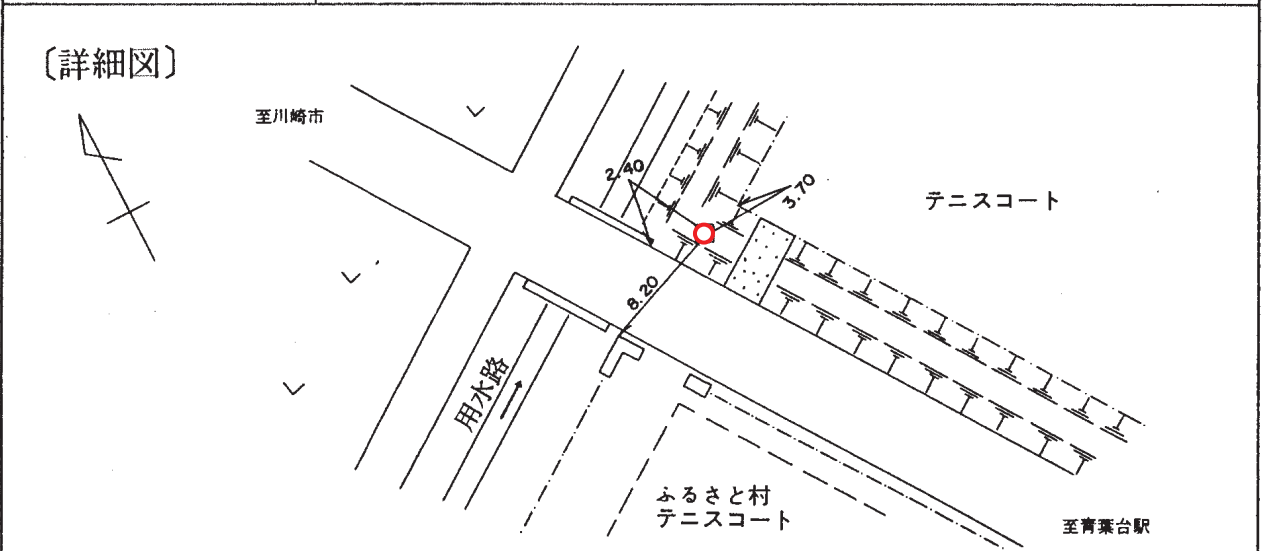

| | | | |
|---------|-------------------------|----|---------|
| 標識番号 | M-89 | | |
| 所在地 | 青葉区寺家町155地先ふるさと村テニスコート横 | | |
| 敷地所有者 | | 地目 | 宅地 |
| 標識種類 | 標石 • 金属標 | 埋設 | 地上 • 地中 |
| 隣接点との距離 | | | |

〔備考〕 平成 2 年 3 月 13 日設置