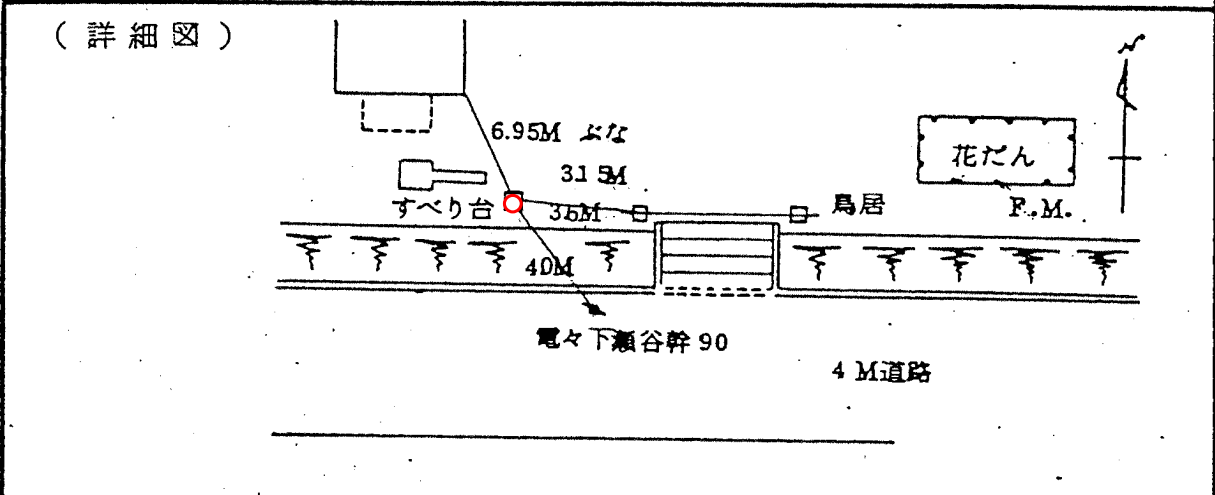

標識番号	T - 3		
所在地	泉区上飯田町 4579 (柳明神社)		
敷地所有者		地目	境内地
標識種類	標石・ 金属標	埋設	地上・ 地中
隣接点との距離			

(備考) 昭和 47 年 12 月 1 日設置