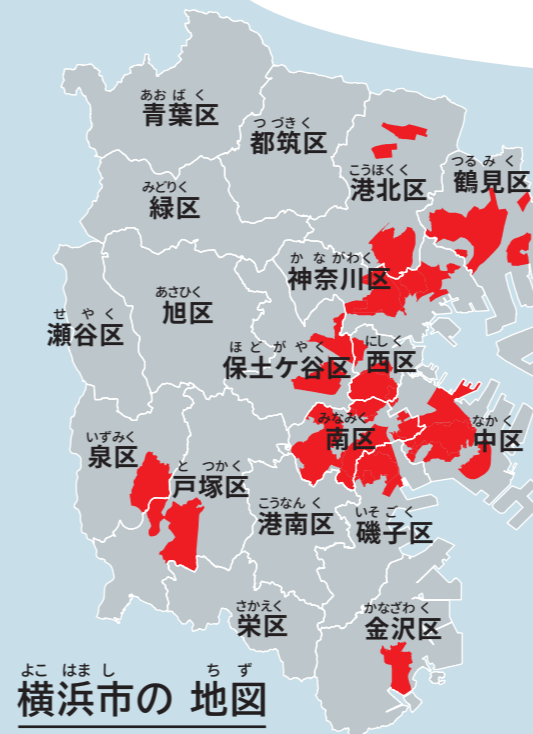

地震のあと、**火事**になったら、

広い道を通って避難場所に行きます

狭い道は、危ないですから、使わないでください。  
4メートル以上の広い道を通ります。

今からあなたにできること

- 1 家の近くの避難場所を調べます。避難場所は、区役所に聞きます。
- 2 避難するときの道(広い道)を調べます。
- 3 感震ブレーカーを付けます。

大きな地震のときに、火事が起こります。火事の原因は、電気が多いです。  
感震ブレーカーがあると、大きな地震のときに、電気が自動で止まります。  
感震ブレーカーを取り付けたい人は、市役所に聞いてください。  
市役所が、感震ブレーカーをつけるお金を一部出します。

もっと知りたいときは

横浜市都市整備局 防災まちづくり推進課

☎045-671-3595 ファクス 045-663-5225

※時間▶平日8:45～12:00/13:00～17:15

〒231-0005 横浜市中区本町6-50-10 市庁舎29階

# 大きい地震のあと、 あなたの家が 火事になるかもしれません

赤い場所は、  
火事になりやすいです

火事になりやすい場所は、  
2～3ページを見てください。

した か じゅうしょ おお じ しん  
下に書いてある住所は、大きい地震のあと、

か じ ば しょ  
**火事になりやすい場所**

です。

- いずみく 泉区**
- し 白百合 1~3丁目
  - な 中田北 2、3丁目
  - 中田西 2~4丁目
  - 中田東 1~4丁目
  - 中田南 1~5丁目

- いそごく 磯子区**
- い 磯子 1、2、8丁目
  - お 岡村 1~7丁目
  - た 滝頭 1~3丁目
  - な 中浜町
  - ひ 久木町
  - ま 丸山 1、2丁目

- かながわく 神奈川区**
- あ 旭ヶ丘
  - い 入江二丁目
  - う 浦島ヶ丘
  - 浦島町
  - お 大口通
  - か 神之木台
  - 栗田谷
  - こ 子安通1丁目
  - さ 斎藤分町
  - し 白幡上町
  - 白幡町
  - 白幡仲町
  - 白幡西町
  - 白幡東町
  - 白幡南町
  - 白幡向町
  - た 立町