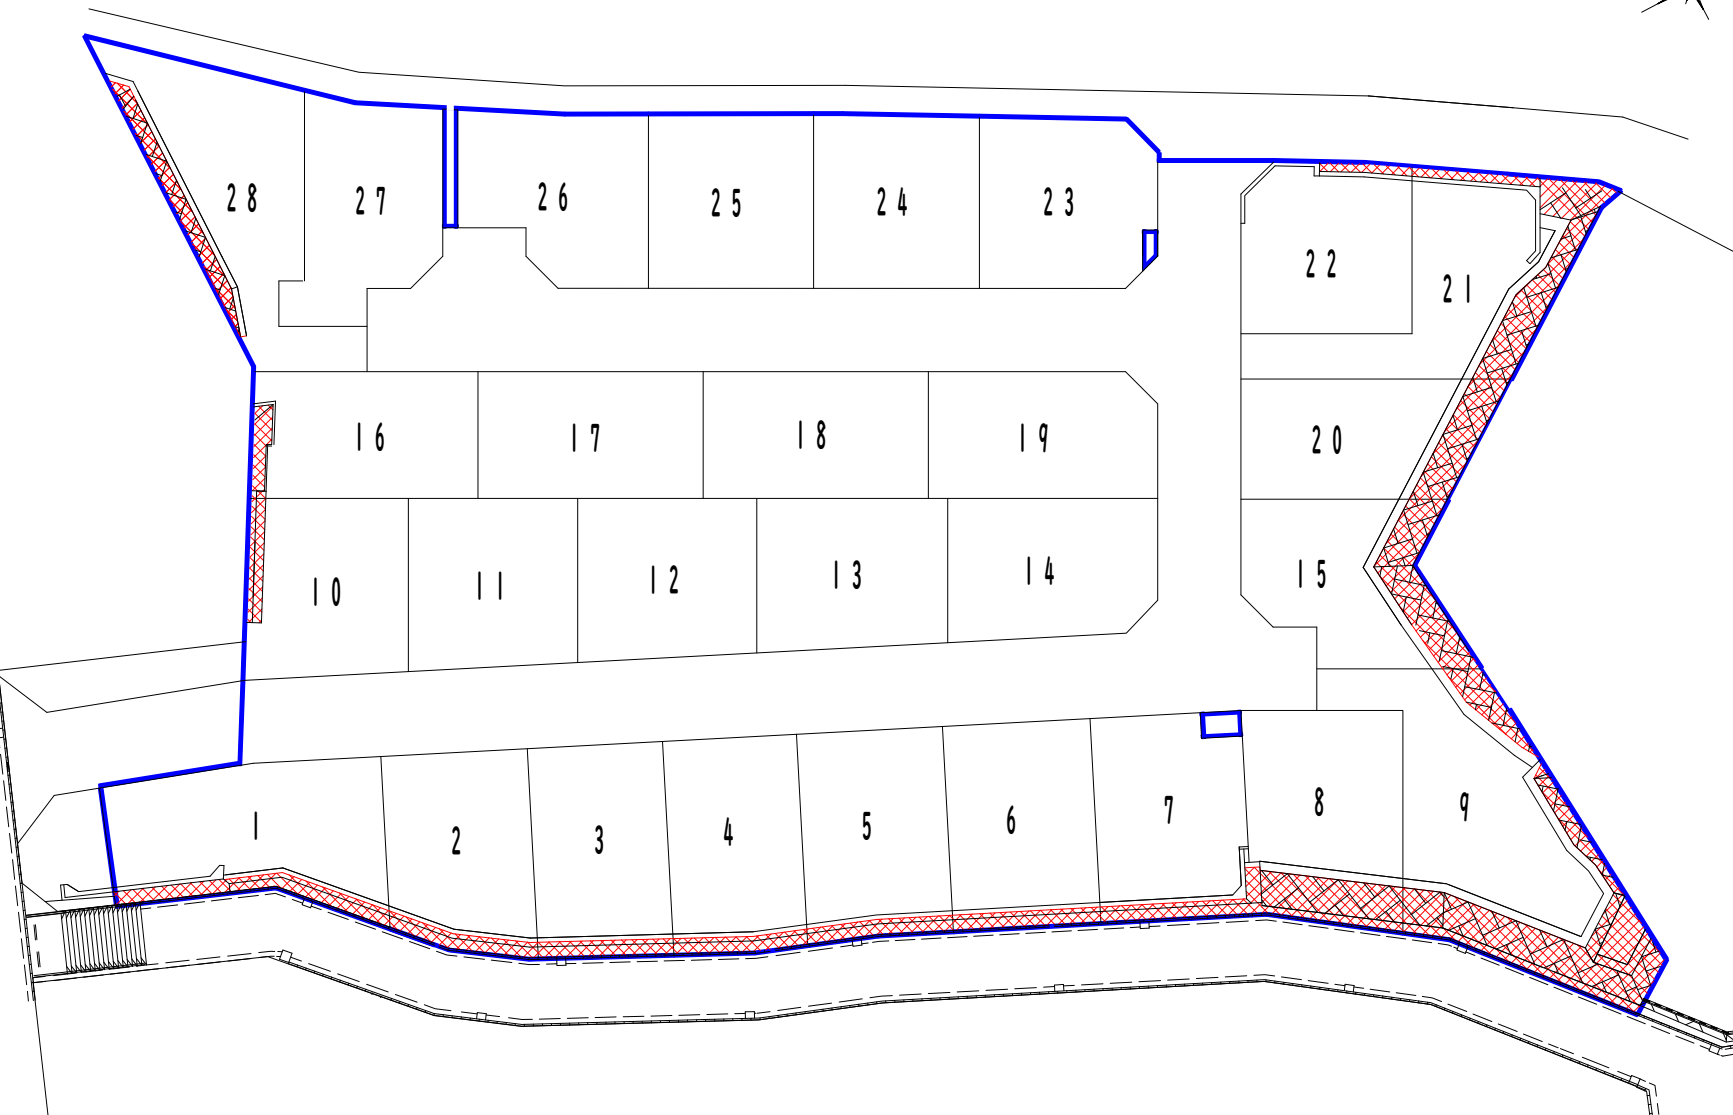

令和3年6月15日

認可公告

磯子台住宅（西地区）建築協定区域図

凡例

・・・建築協定区域

・・・建築物の建築または架台等の工作物の築造ができない区域（第6条第5号関連）