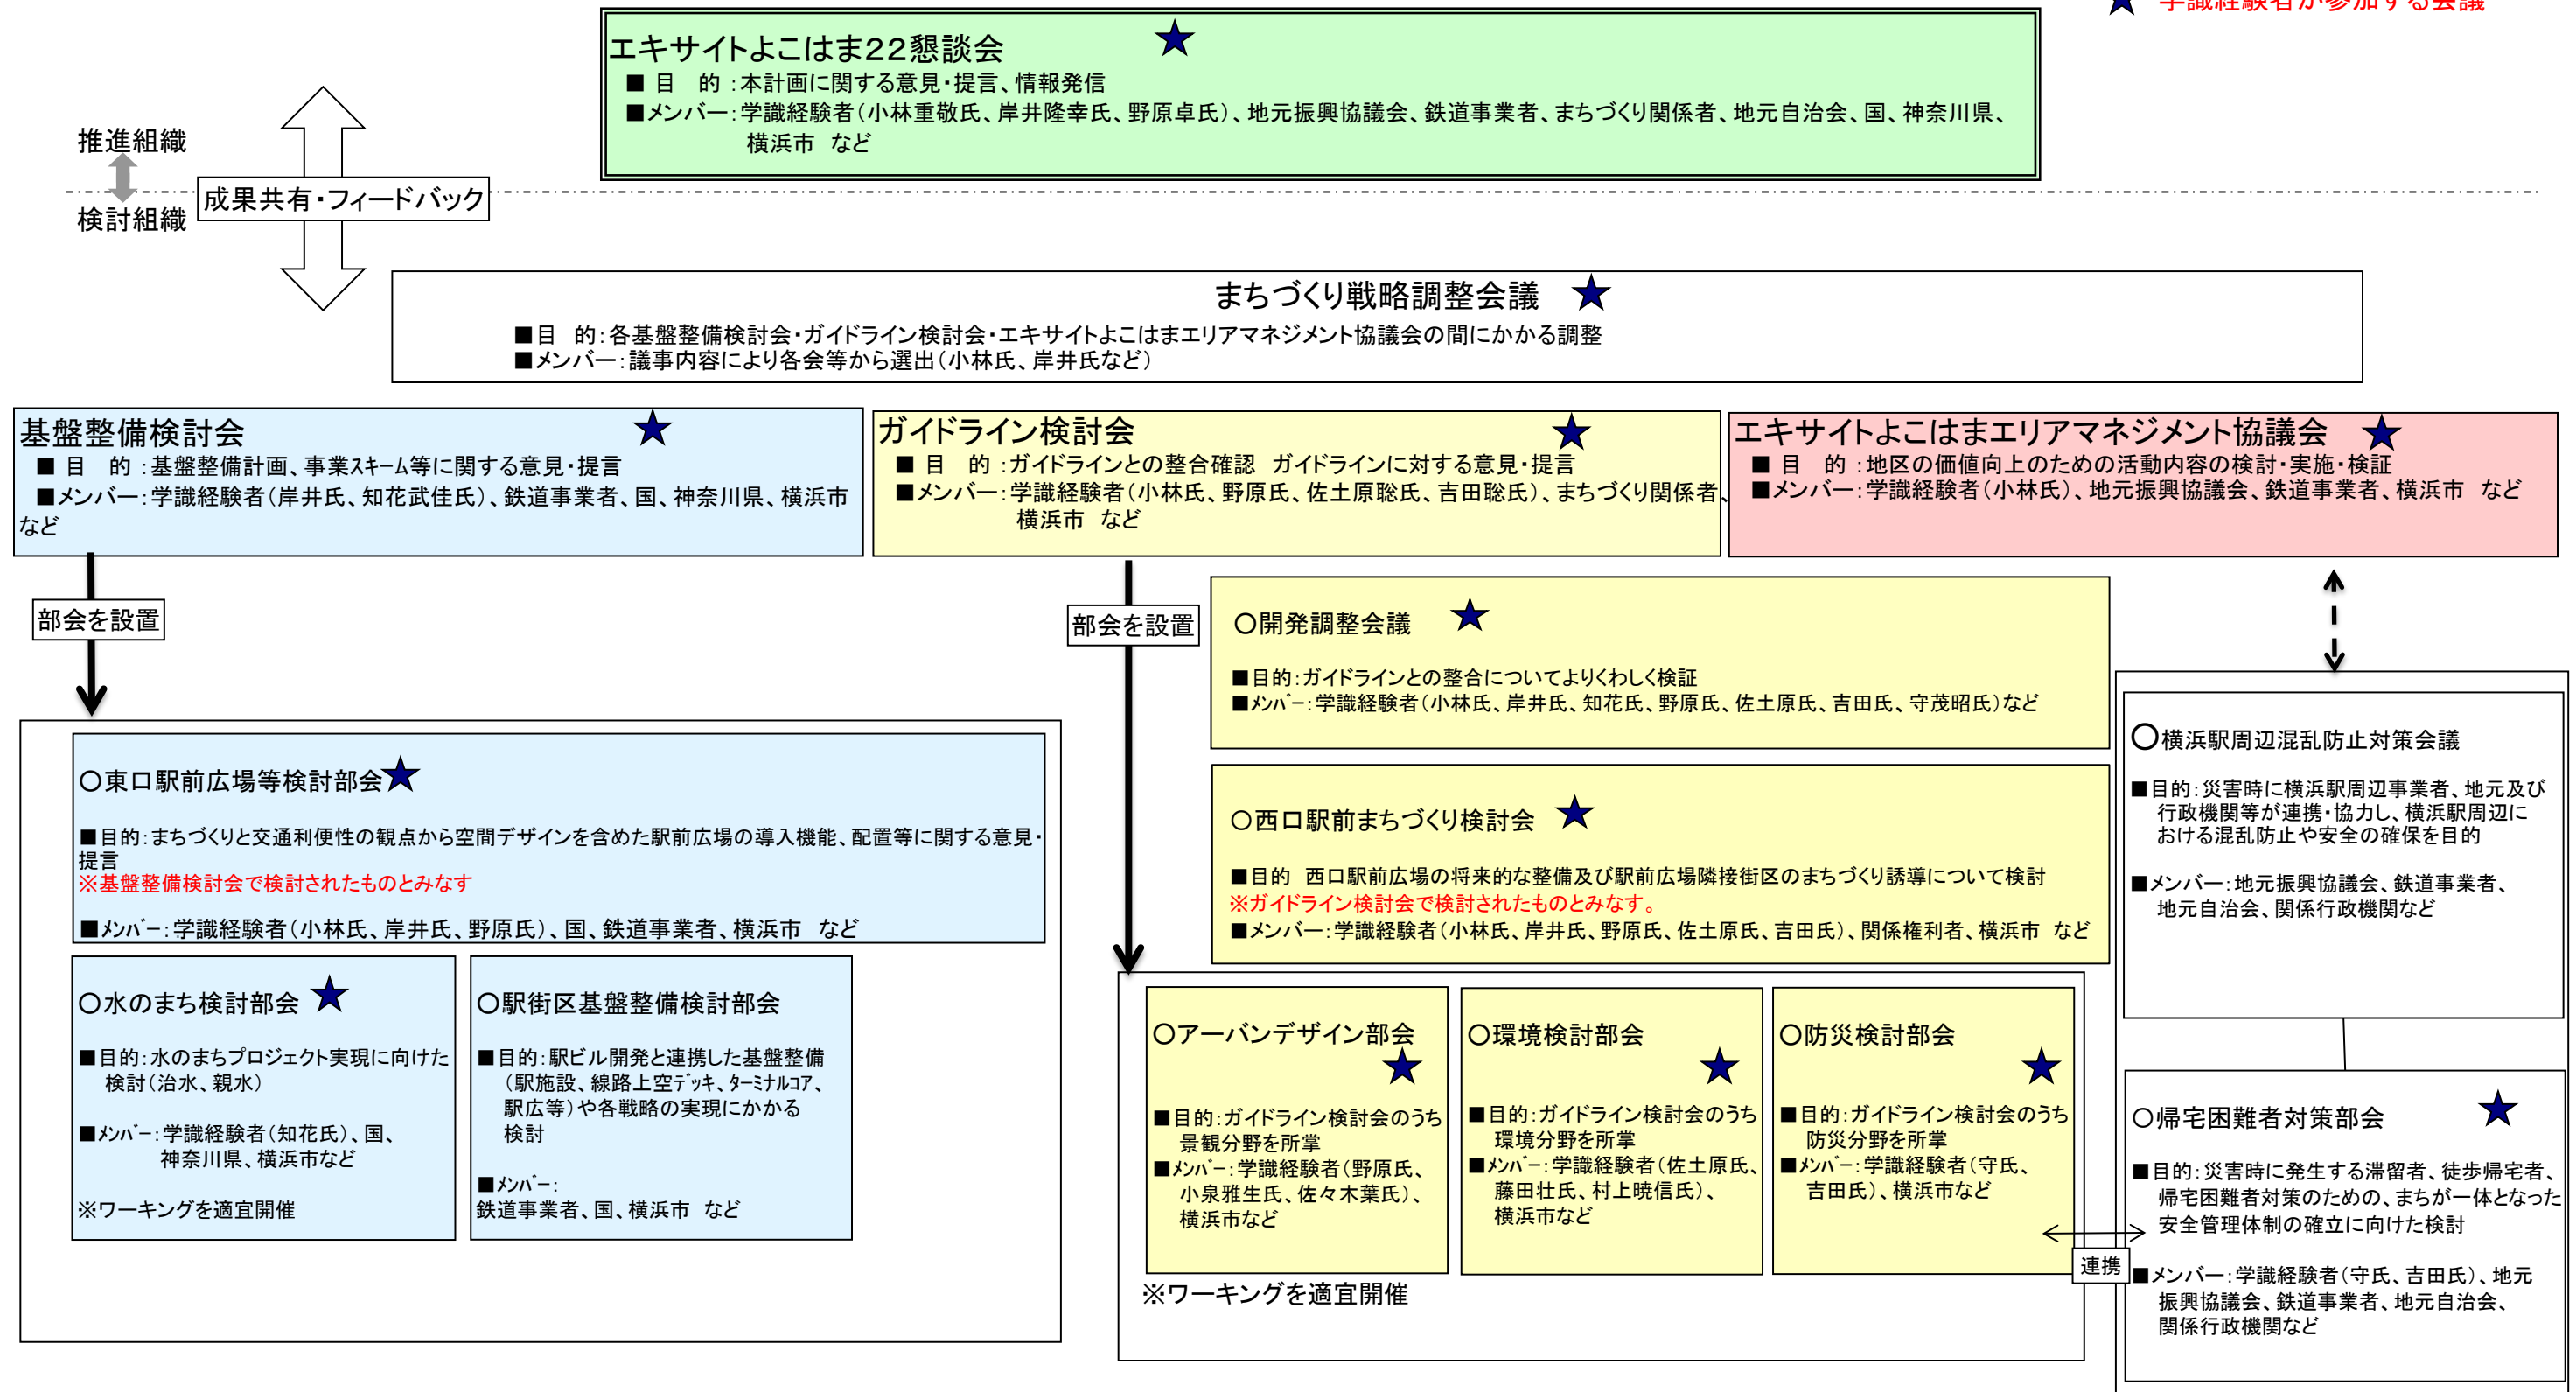

# エキサイトよこはま22 令和6年度 推進・検討体制について

★ 学識経験者が参加する会議

※庁内検討組織は記載していません。

## その他関連する検討組織

・横浜駅西口地区市街地再開発準備組合

・横浜駅きた西口鶴屋地区市街地再開発組合

・横浜駅東口地区開発(ステーションオアシス)推進協議会

・横浜駅西口五番街地区市街地再開発準備組合

・鶴屋地区まちづくり協議会

・横浜駅東口臨海地区(出島地区)連絡協議会