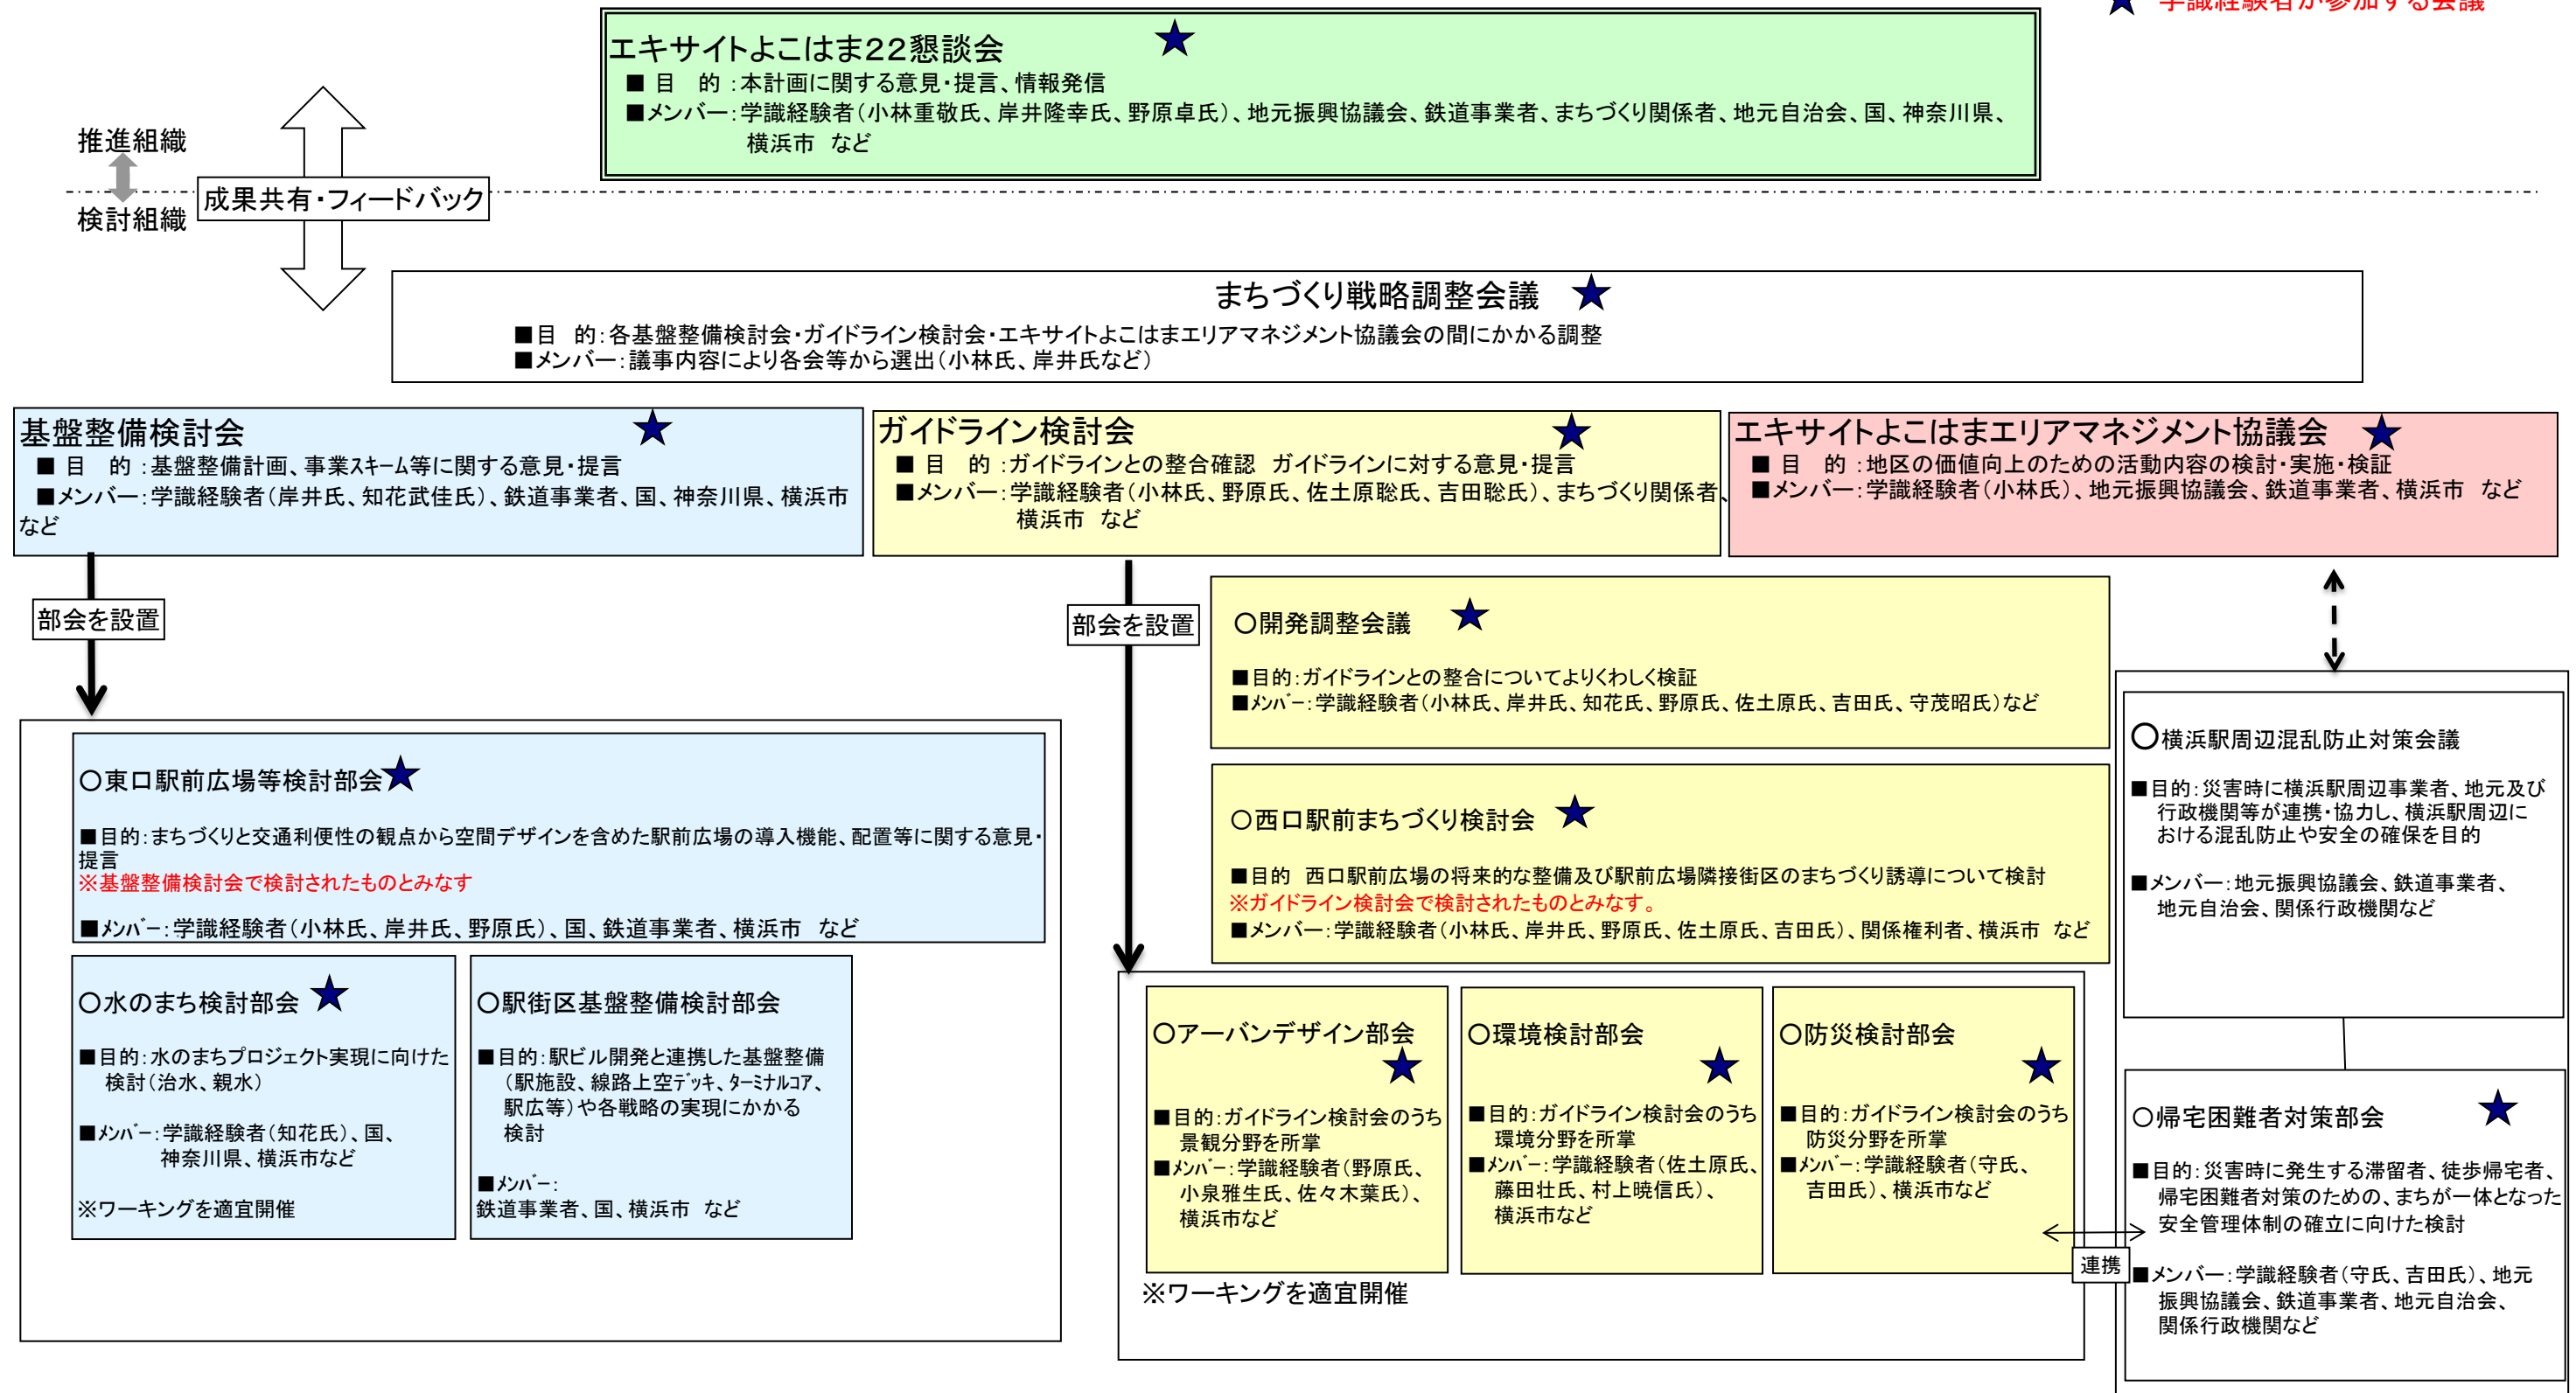

# エキサイトよこはま22 令和6年度 推進・検討体制について

★ 学識経験者が参加する会議

※庁内検討組織は記載していません。

## その他関連する検討組織

・横浜駅西口地区市街地再開発準備組合

・横浜駅きた西口鶴屋地区市街地再開発組合

・横浜駅みなみ東口地区市街地再開発準備組合

・横浜駅西口五番街地区市街地再開発準備組合

・鶴屋地区まちづくり協議会

・横浜駅東口臨海地区(出島地区)連絡協議会