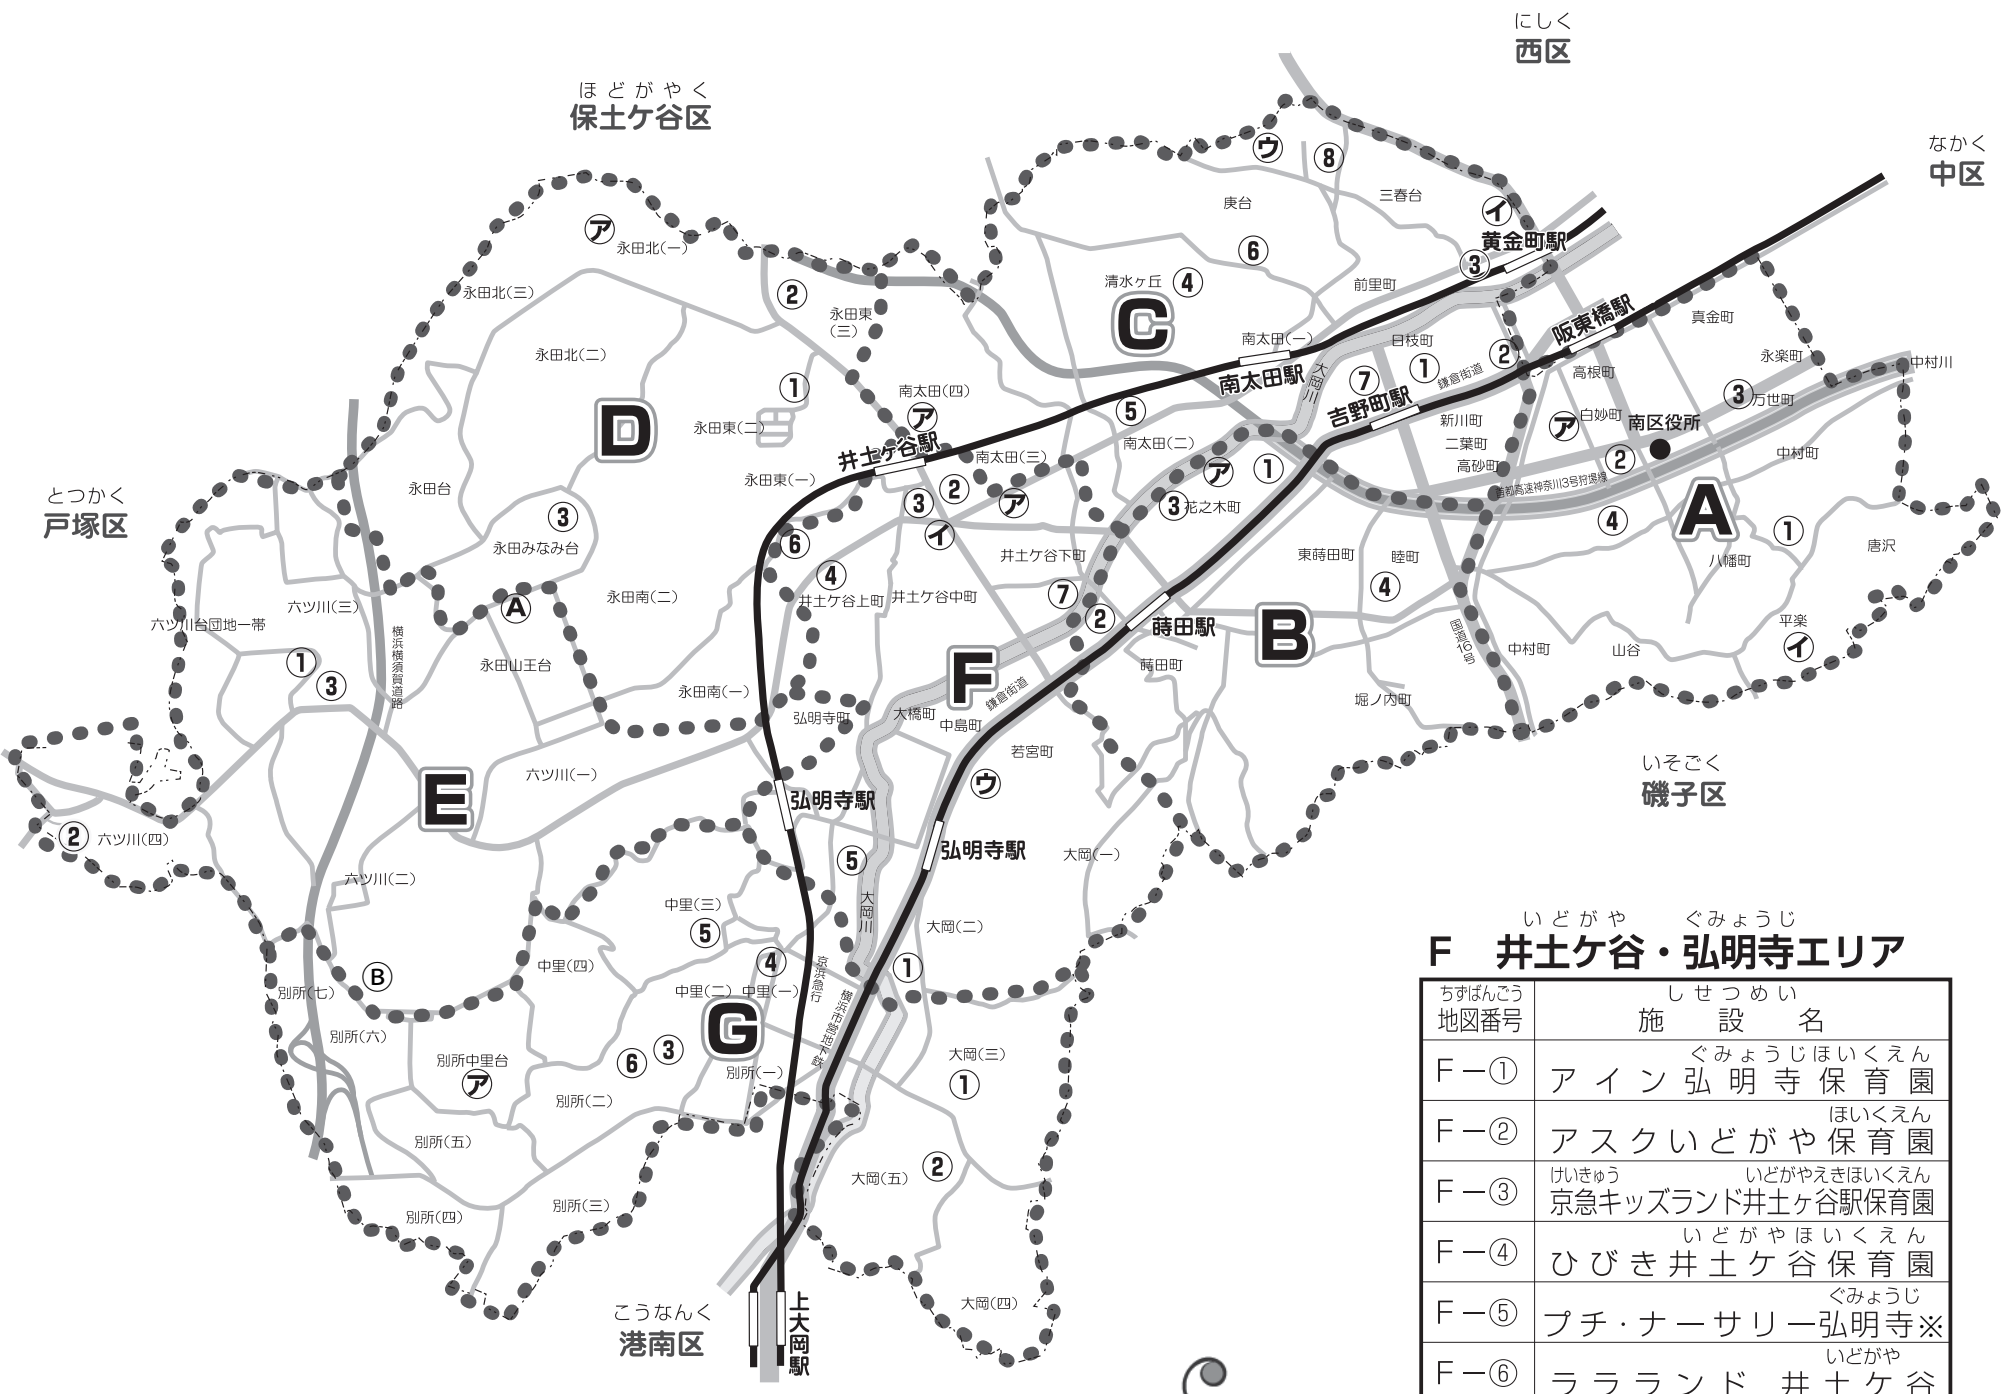

れいわ ねんど ねん がつ にち ねん がつ にち
令和7年度（2025年4月1日から2026年3月31日まで）

みなみくほいくじょうと ごとあんない いちらん
南区保育所等の御案内（一覧）

- ①～ にかほいくじょう 認可保育所
- Ⓐ～ にんてい えん 認定こども園
- ㍿～ しょうきほいくじょう かていてきほいくじょう 小規模保育事業・家庭的保育事業

ながた
D 永田エリア

ちずばんごう 地図番号	しせつめい 施設名
D-①	ながたほいくえん くらき永田保育園
D-②	ながたひがしほいくえん たけのこ永田東保育園
D-③	よこはましながたほいくえん 横浜市永田保育園
D-㍿	ほいくしつ もりた保育室

むつかわ ながたさんのうだい
E 六ツ川・永田山王台エリア

ちずばんごう 地図番号	しせつめい 施設名
E-①	むつかわだいほいくえん 六ツ川台保育園
E-②	むつかわにしほいくえん 六ツ川西保育園
E-③	むつかわ ほいくえん 六ツ川みどり保育園
E-A	にんてい えんさんのうだいうちえん 認定こども園山王台幼稚園
E-B	えん かぜ ゆういくえん こども園よこはま風の遊園※

※令和7年4月1日から認定こども園に移行予定です。

おおおか べっしょ
G 大岡・別所エリア

ちずばんごう 地図番号	しせつめい 施設名
G-①	おおおか ほいくえん 大岡おひさま保育園
G-②	おおおか ほいくえん 大岡はるかぜ保育園
G-③	かみおおおか ほいくえん 上大岡ラビット保育園
G-④	ぐみょうじ キッズパートナー弘明寺
G-⑤	くらきほいくえん 久良岐保育園
G-⑥	べっしょほいくえん 別所保育園
G-㍿	ペパルム

みなみおおた よしのちょう
C 南太田・吉野町エリア

ちずばんごう 地図番号	しせつめい 施設名
C-①	よしのちょうほいくえん アスク吉野町保育園
C-②	ほいくえんよしのちょう きらり保育園吉野町
C-③	けいきゅう こがねちょうほいくえん 京急キッズランド黄金町保育園
C-④	しみずがおかほいくえん 清水ヶ丘保育園
C-⑤	みなみあいじえん 南愛児園
C-⑥	ほいくえん めいとく保育園
C-⑦	よこはま かおるほいくえん 横浜みなみ薫保育園
C-⑧	みはるだい ほいくえん 三春台保育園
C-㍿	いどがや キッズパートナー井土ヶ谷
C-①	こがねちょう ばばほいくしつ黄金町
C-㉔	ほいくえん ぽかぽか保育園

うらふね なかむら
A 浦舟・中村エリア

ちずばんごう 地図番号	しせつめい 施設名
A-①	なかむらあいじえん 中村愛児園
A-②	ほいくえん みなみマーノ保育園
A-③	ほいくえん やすらぎ保育園
A-④	よこはまし ほいくえん 横浜市しろばら保育園
A-㍿	えん キューピールームP-kaboo園
A-①	もりほいくしつ つぼみの森保育室

まいた ほりのうち
B 蒔田・堀ノ内エリア

ちずばんごう 地図番号	しせつめい 施設名
B-①	しょうがくかん ほいくえん 小学館アカデミーまいた保育園
B-②	ちい あし ほいくえん 小さな足あと保育園
B-③	まいた ほいくえん 蒔田ひまわり保育園
B-④	むつみちょうほいくえん 睦町保育園
B-㍿	みなみおおた チームナーサリーBigHug南太田

いどがや ぐみょうじ
F 井土ヶ谷・弘明寺エリア

ちずばんごう 地図番号	しせつめい 施設名
F-①	ぐみょうじほいくえん アイン弘明寺保育園
F-②	ほいくえん アスクいどがや保育園
F-③	けいきゅう いどがやえきほいくえん 京急キッズランド井土ヶ谷駅保育園
F-④	いどがやほいくえん ひびき井土ヶ谷保育園
F-⑤	ぐみょうじ プチ・ナーサリー弘明寺※
F-⑥	いどがや ララランド井土ヶ谷
F-⑦	よこはましいどがやほいくえん 横浜市井土ヶ谷保育園
F-㍿	このはなほいくえん 木の花保育園
F-①	たけのこきょうどうほいくえん 竹の子共同保育園
F-㉔	ほいくえんぐみょうじえん パナマリア保育園弘明寺園

※令和7年4月1日から「まなびの森プチ・ナーサリー弘明寺（仮称）」に変更予定です。

もう こ まえ げんそく りょう きぼう ほいくじょうけんがく りょう き ばあい かよ
お申し込みの前に原則、利用を希望する保育所等を見学し、利用が決まった場合に通えるか、
じょうけん おく むか かのう とう かくにん けんがく さい ほいくじょう ちやくせつ と あ
条件や送り迎えが可能か等を確認してください。見学をする際は保育所等へ直接お問い合わせください。

りめん かくしせつ あんないず
※裏面に各施設の案内図があります。

きさい ないよう れいわ ねん ねん がつ にちじてんじょうほう こんごへんごう ばあい
※ここに記載されている内容は、令和6年（2024年）10月1日時点の情報であり、今後変更される場合があります。