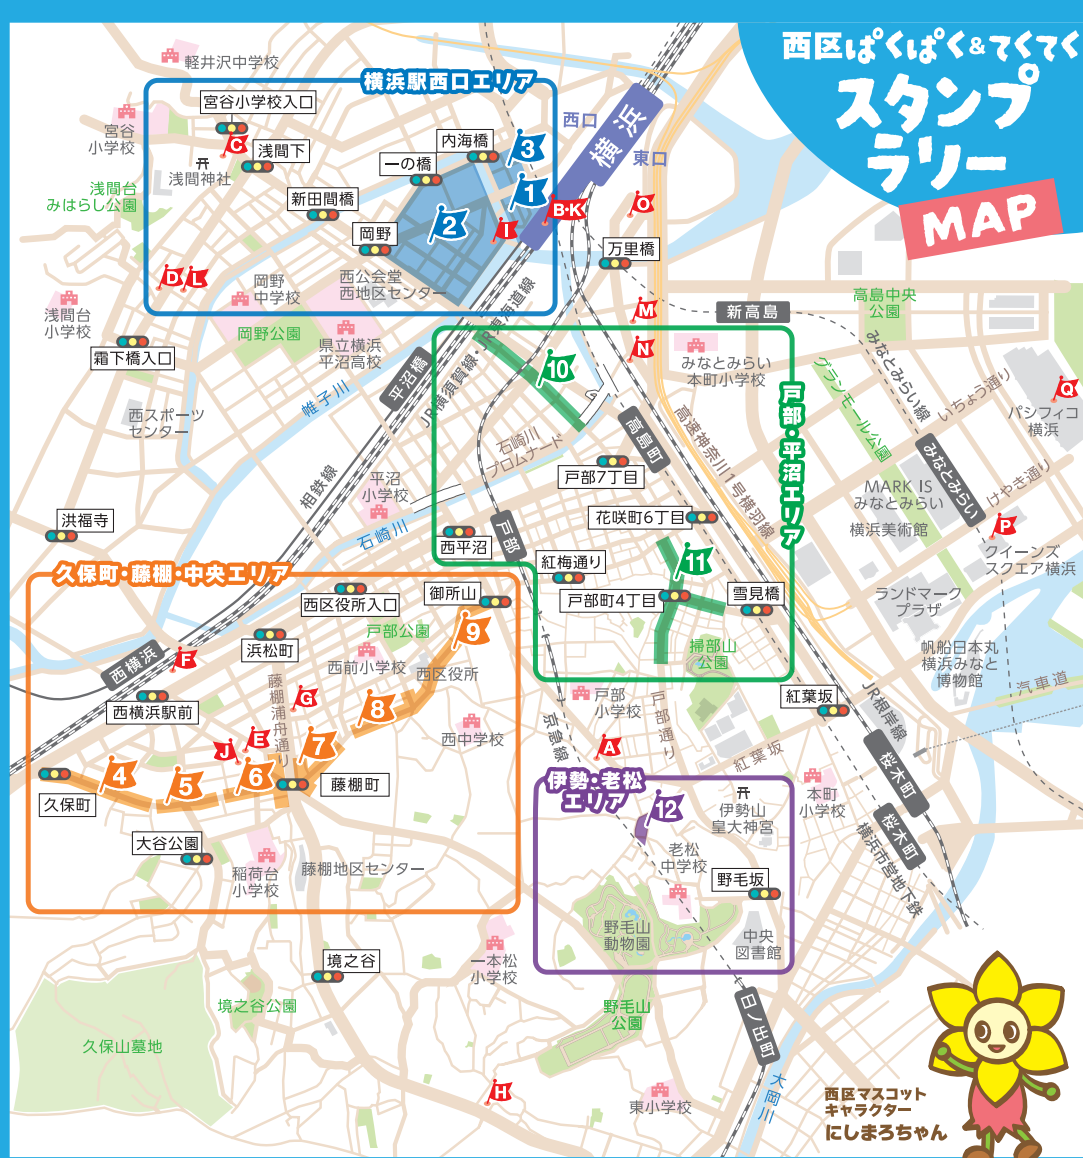

デジタル
スタンプラリー
画面はこちら▶

〈協賛団体〉

〈参加方法〉

Step1

スタンプラリー対象のお店を確認しよう！

★対象のお店はこの冊子またはデジタルスタンプラリーの画面、西区のホームページで確認できるよ

Step2

対象のお店でお買い物や食事をしてスタンプをもらおう！

★1回500円以上の利用でスタンプがもらえるよ
★スタンプの集め方は2種類あるよ

その1 冊子付属の応募はがきで集める
→お店の人にスタンプを押してもらおう

その2 デジタルスタンプを集める
→お店にある二次元コードを讀取ってデジタルスタンプをゲットしよう

アプリのダウンロードは不要です！

Step3

応募はがきまたはデジタルスタンプラリーの画面から景品を選んで応募しよう！

応募締め切り 10/7月
※消印有効

Point!!

- ①スタンプ1つから景品に応募ができます！
応募はがきの場合は、1枚で最大4口までまとめて応募が可能。
- ②いろいろなお店を巡って当選確率アップのチャンス！
1枚の応募はがきに4つの異なるお店のスタンプを集めて応募すると、「スタンプの数(4口)×2=8口分の応募」としてカウントします。

※1枚の応募はがきに「同じお店のスタンプがある」または「4つのスタンプが集まっていない」場合は、スタンプの数が応募口数になります。
※デジタルスタンプラリーの場合は、1スタンプごとの応募となります。また、4つの異なるお店のスタンプで同一の景品に応募すると、応募はがき同様に当選確率が2倍になります。

西区ぱくぱく&てくてく スタンプラリー MAP

横浜駅西口エリア	P.4
1 横浜駅西口五番街商店会協同組合	2 横浜西口商和会商店街	3 西口幸栄商店会
久保町・藤棚・中央エリア	P.6
4 久保町ニコニコ商店街	5 サンモール西横浜商店会	6 藤棚商店会
7 藤棚一番街協同組合	8 西前中央商店会	9 西区役所通り中央商店街
戸部・平沼エリア	P.10
10 平沼商進会	11 戸部大通り商店会	
伊勢・老松エリア	P.12
12 羽沢通り商店会		
横浜西区 LOVEWalker 掲載店舗	A~Q P.14