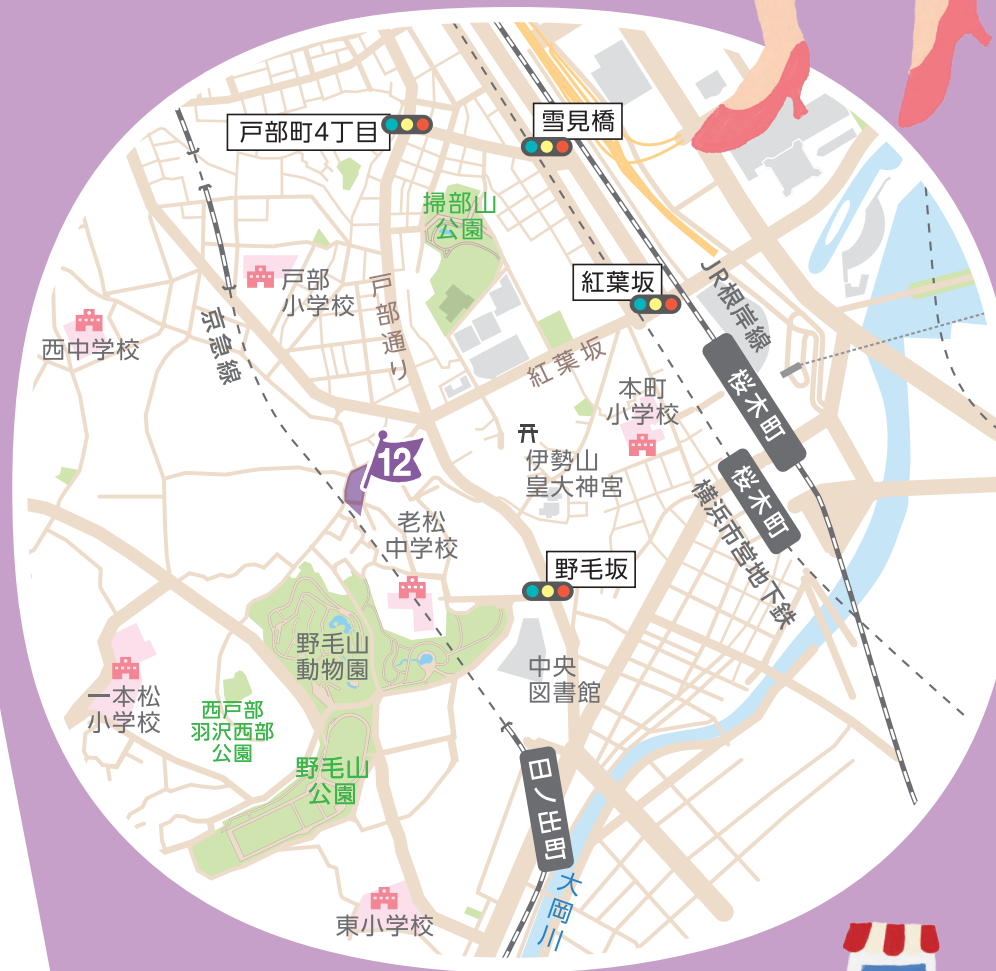

伊勢・老松エリア

12 羽沢通り商店会

精肉 (有)会沢精肉店
☎045-241-7691 🏠伊勢町1-26

洋品 天のや洋品店
☎045-231-2843 🏠伊勢町1-27

美容院 カットハウスEVE
☎045-261-4332 🏠西戸部町1-14

青果 (有)八百昇大澤商店
☎045-241-3527 🏠老松町52