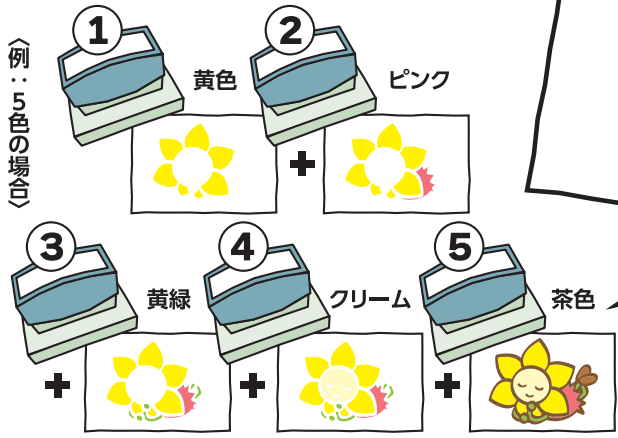

「重ね押しスタンプラリー」とは、
スタンプ台紙に1つずつスタンプを押していくことで、
1つの絵柄を完成させるスタンプラリーです。

どんな絵柄になるか
お楽しみに!

画像はイメージです。
実際のスタンプの
絵柄とは異なります。
にしまるちゃんの
絵柄ではありません。

〈スタンプ設置場所〉

- 西消防署 ●にしとも広場 ●生活創造空間にし
- 野毛山動物園 ●西地区センター
- 西スポーツセンター ●横浜みなと博物館