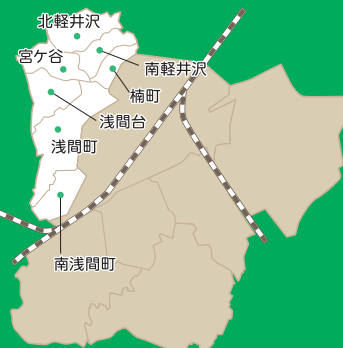

第六地区

第3期西区地域福祉保健計画
地区別計画

平成28年度～32年度

住み続けたいまち 西区第六地区

浅間町・南浅間町・浅間台・楠町
北軽井沢・南軽井沢・宮ヶ谷