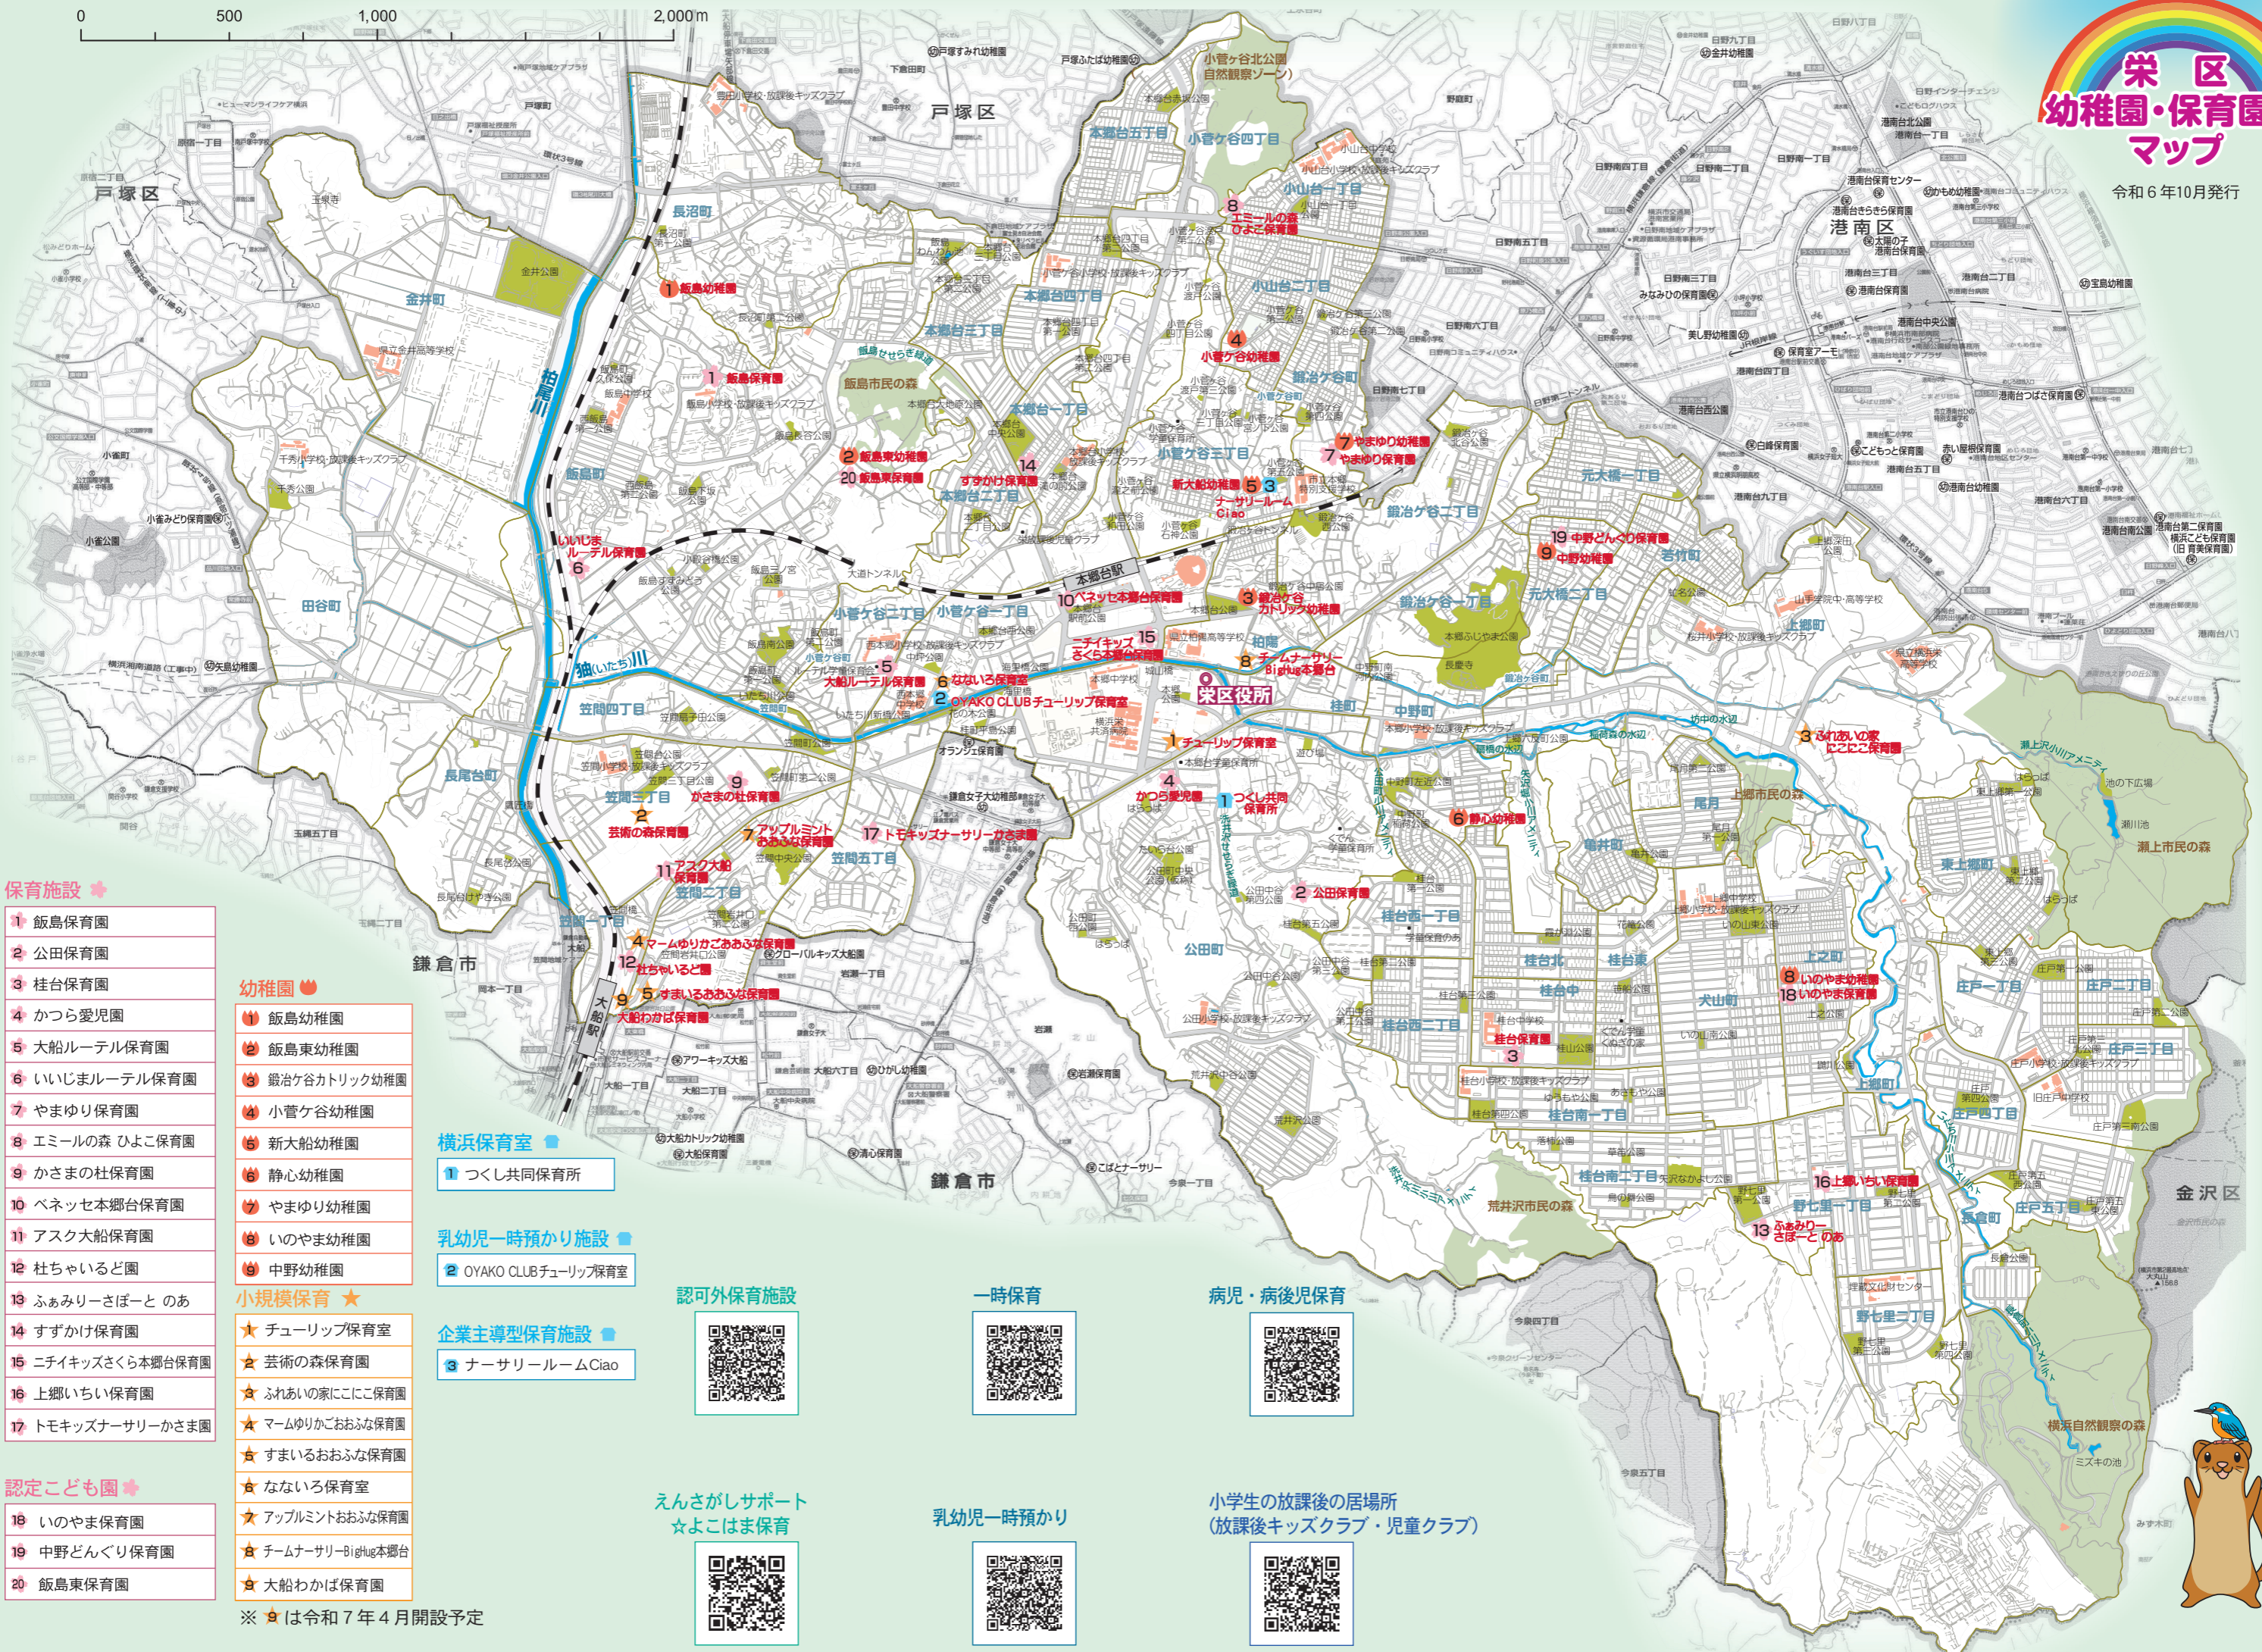

栄区 幼稚園・保育園等 マップ

令和6年10月発行

保育施設

- 1 飯島保育園
- 2 公田保育園
- 3 桂台保育園
- 4 かつら愛児園
- 5 大船ルーテル保育園
- 6 いいじまルーテル保育園
- 7 やまゆり保育園
- 8 エミールの森 ひよこ保育園
- 9 かさまの杜保育園
- 10 ベネッセ本郷台保育園
- 11 アスク大船保育園
- 12 杜ちやいど園
- 13 ふぁみりーさぼーとのお
- 14 すずかけ保育園
- 15 ニチキッズさくら本郷台保育園
- 16 上郷いちい保育園
- 17 トモキッズナーサリーかさま園

認定こども園

- 18 いのやま保育園
- 19 中野どんぐり保育園
- 20 飯島東保育園

幼稚園

- 1 飯島幼稚園
- 2 飯島東幼稚園
- 3 鍛冶ヶ谷カトリック幼稚園
- 4 小管ヶ谷幼稚園
- 5 新大船幼稚園
- 6 静心幼稚園
- 7 やまゆり幼稚園
- 8 いのやま幼稚園
- 9 中野幼稚園

小規模保育

- ★ チューリップ保育室
- ★ 芸術の森保育園
- ★ ふれあいの家にこにこ保育園
- ★ マムゆりかごおふな保育園
- ★ すまいるおふな保育園
- ★ なないろ保育室
- ★ アップリメントおふな保育園
- ★ チームナーサリーBig Hug本郷台
- ★ 大船わかば保育園

横浜保育室

- 1 つくし共同保育所

乳幼児一時預かり施設

- 2 OYAKO CLUB チューリップ保育室

企業主導型保育施設

- 3 ナーサリールームCiao

認可外保育施設

えんさがしサポート ☆よこはま保育

一時保育

乳幼児一時預かり

病児・病後児保育

小学生の放課後の居場所 (放課後キッズクラブ・児童クラブ)

※ ☆ は令和7年4月開設予定