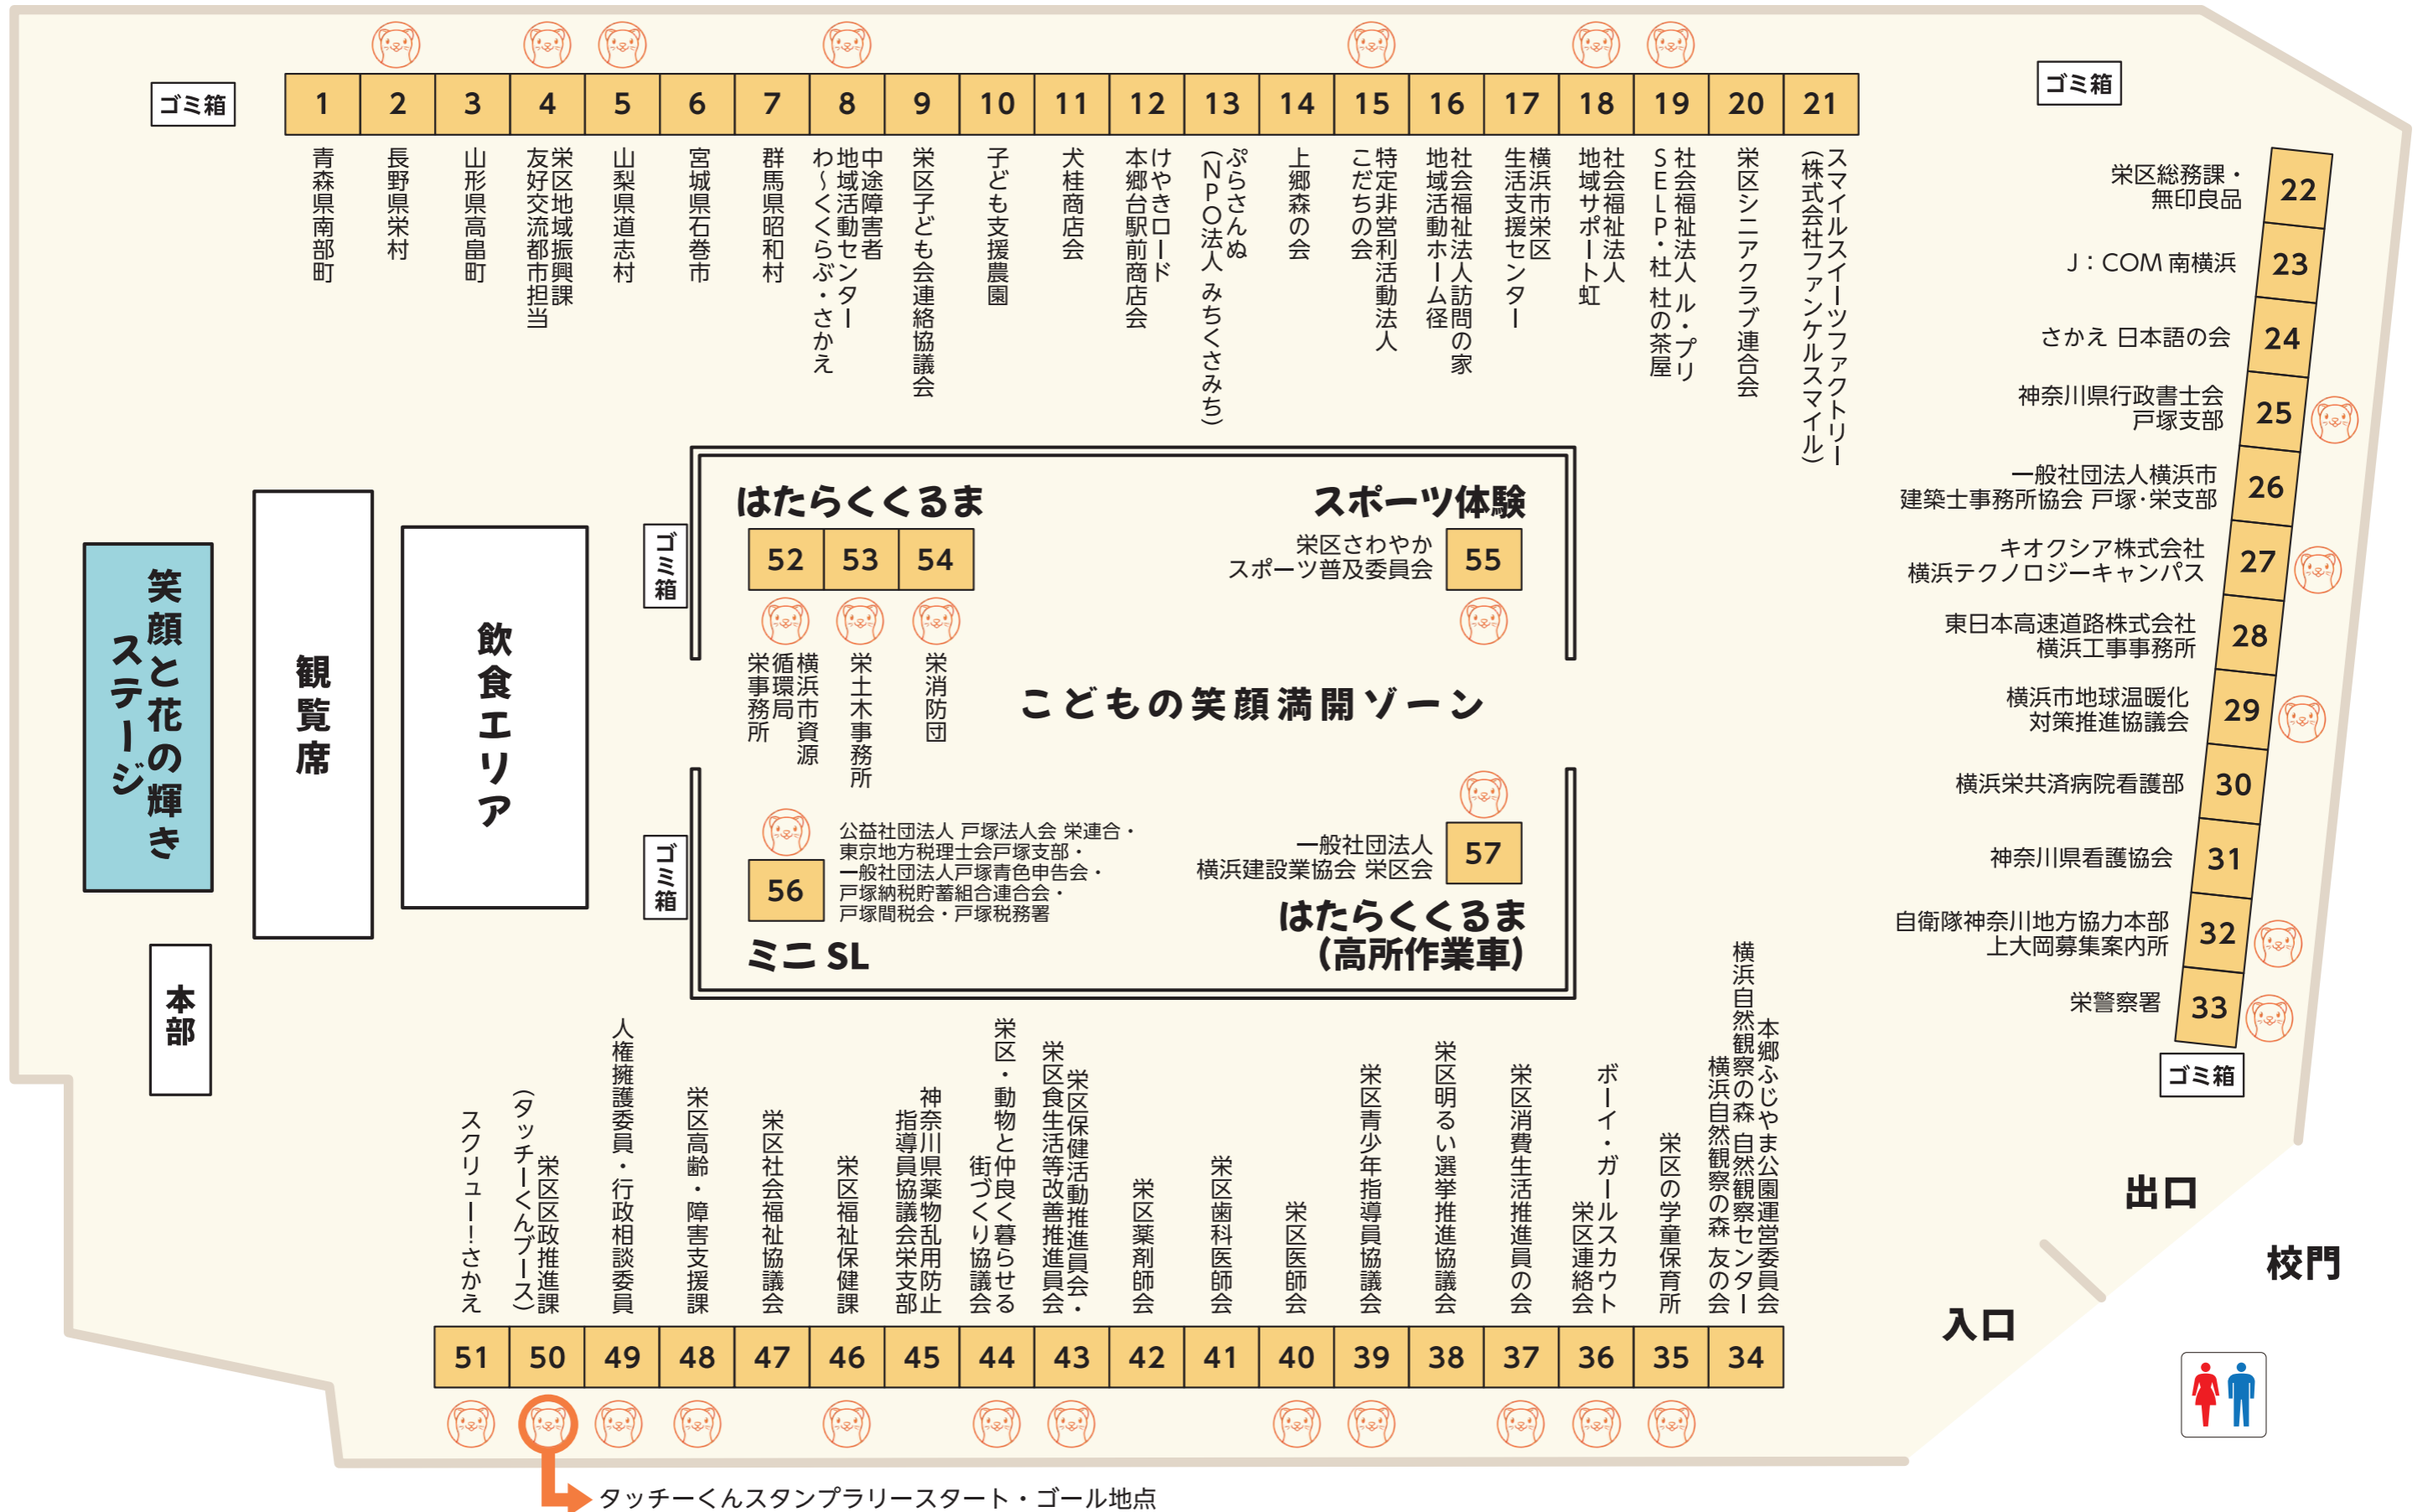

第25回栄区民まつり会場レイアウト

タッチーくんスタンプラリー
協力ブース

校舎

※校舎内には立入り禁止です。

出店一覧

タッチーくんスタンプラリー協カブース

	1	青森県南部町	農産物販売
	2	長野県栄村	キノコ汁の販売 物産品販売 (トマトジュース、加工品等)
	3	山形県高島町	芋煮、玉こんにゃく、ぶどう (シャインマスカット)、ラ・フランス、高島町公式キャラクター「たかっきはたつき」グッズ 高島町産コシヒカリ、つや姫、雪若丸、山形95号
	4	栄区地域振興課友好交流都市担当	友好交流都市のパネル展示 友好交流情報紙や啓発物の配布
	5	山梨県道志村	特産品の販売 道志村のPR
	6	宮城県石巻市	コッペパン・はちみつ販売 (石巻食材を使用)、パネル展示
	7	群馬県昭和村	昭和村農産物及び農産加工品の販売
	8	中途障害者地域活動センター わ〜くらぶ・さかえ	自主製品の販売 (日用雑貨・雑貨小物類・アクセサリなど) お楽しみ釣りゲーム (おもちゃ & お菓子)
	9	栄区子ども会連絡協議会	だがしや ワッフル ハッシュドポテト
	10	子ども支援農園	農園で取れた野菜類 果実 手作り瓢箪
	11	犬桂商店会	はんなりいなりの販売、玉子焼き串の販売、弁当・唐揚げの販売
	12	けやきロード本郷台駅前商店会	焼きそば、フランクフルト
	13	ぷらさんぬ (NPO 法人みちくさみち)	パン・クッキーの販売 カレーライス販売
	14	上郷森の会	パネル掲示などによる活動紹介 間伐材を利用した木工品、竹細工品の販売
	15	特定非営利活動法人 こだちの会	グループホームの展示、リサイクル品の販売、バルーンアート (無料)
	16	社会福祉法人訪問の家 地域活動ホーム径	パン 竹炭製品 和紙製品
	17	横浜市栄区生活支援センター	飲み物販売
	18	社会福祉法人 地域サポート虹	魚釣り、コロコロボール
	19	社会福祉法人 ル・プリ SELP・杜 杜の茶屋	飲食：うどん・餃子・珈琲・たこ焼き・たい焼き・お弁当 物販：パン・菓子・生麺・納豆・ジャム・煎餅・豆腐
	20	栄区シニアクラブ連合会	みたらし団子 玉こんにゃく お茶
	21	スマイルスイーツファクトリー (株式会社ファンケルスマイル)	米粉で作ったグルテンフリー焼き菓子の販売
	22	栄区総務課・無印良品	無印良品の防災グッズ展示・紹介啓発物品の配布
	23	J:COM 南横浜	【出張】 J:COM 相談コーナー 【節約】 J:COM モバイル案内 【防犯】 J:COM 防犯カメラ案内
	24	さかえ 日本語の会	会の活動のPR ボランティアの募集や外国人学習希望者の募集 クイズなどを通じた来場者との交流
	25	神奈川県行政書士会 戸塚支部	行政書士による無料相談 行政書士会パンフレット・ポケットティッシュの配布
	26	一般社団法人横浜市建築士事務所協会 戸塚・栄支部	防災 (耐震・ブロック塀) 倒壊危険回避等に関する相談 ハマ建住まいの相談窓口 省エネ・リノベーション住宅相談
	27	キオクシア株式会社横浜テクノロジーキャンパス	半導体メモリの製造過程紹介とクイズ、輪投げゲーム
	28	東日本高速道路株式会社 横浜工事事務所	横浜環状南線建設事業のPR
	29	横浜市地球温暖化対策推進協議会	廃食用油の回収 家庭でできる脱炭素アンケート 太陽光発電のPR

	30	横浜栄共済病院看護部	血糖測定
	31	神奈川県看護協会	健康機器測定
	32	自衛隊神奈川地方協力本部 上大岡募集案内所	写真パネル展示 グッズ配布・展示 (南極の氷展示) 制服試着 (お子さん用)
	33	栄警察署	警察行政に係る広報啓発活動 防犯に係る広報等 防犯交通安全にかかわる広報等
		本郷ふじやま公園運営委員会	公園案内パネル展示 竹炭・竹細工のPR 体験教室の紹介
	34	横浜自然観察の森 自然観察センター	森のいきものの紹介 (横浜自然観察の森に約3500種類のいきものが暮らしています。その一部のいきものたちをパネルを使って紹介します。) 森で開催するイベントのご案内やパンフレット配布
		横浜自然観察の森 友の会	観察の森の生きものたち (写真展示) 野鳥の声を聞こう
	35	栄区の学童保育所	栄区の学童保育所のPR 各学童のパンフレット配布 工作等の無料の体験コーナー (予定)
	36	ボーイ・ガールスカウト栄区連絡会	スカウト活動の紹介 写真・パネル展示 ゲームコーナー・的あて 工作たいけんコーナー かんたん工作
	37	栄区消費生活推進員の会	消費生活クイズの実施 悪徳商法、特殊サギから身を守る紙芝居の展示 「ゆずります・ゆずってください」 掲示板のPR
	38	栄区明るい選挙推進協議会	似顔絵コーナー 本物の選挙機材 (記載台・投票箱) を使った模擬投票体験 選挙啓発チラシや物品の配布
	39	栄区青少年指導員協議会	青少年健全育成啓発チラシ、グッズの配布 子供向けの工作等
	40	栄区医師会	医師による血圧測定 健康相談 体の中を知ろうパズル
	41	栄区歯科医師会	歯科に関するアンケート 歯ブラシ無料配布 スーパーボールくじ
	42	栄区薬剤師会	健康相談 血管年齢測定 野菜摂取度測定
	43	栄区保健活動推進員会・栄区食生活等改善推進員会	乳がんの啓発・健康クイズ はてなボックス 豆運びゲーム
	44	栄区・動物と仲良く暮らせる街づくり協議会	缶バッジ作り パンフレット配布 動物に関する相談
	45	神奈川県薬物乱用防止指導員協議会栄支部	違法な薬物をやっつける (違法な薬物のカードを射的でおすゲーム) 違法薬物標本掲示、薬物乱用防止ポスターの展示 着ぐるみ「ダメぜったい君」での薬物乱用防止の呼びかけ
	46	栄区福祉保健課	タッチーくんオリジナル巾着袋作り 民生委員の活動紹介
	47	栄区社会福祉協議会	カプセルトイ 栄区地域福祉保健計画 (さかえ・つながるプラン) の周知啓発
	48	栄区高齢・障害支援課	姿勢測定・握力測定・フレイルチェック、フレイル予防のパネル展示
	49	人権擁護委員・行政相談委員	人権擁護委員による人権相談 行政相談委員による行政相談
	50	栄区区政推進課 (タッチーくんブース)	タッチーくんスタンプラリーのスタート・ゴール (事務局) タッチーくんフォトブース ミーティングタッチー (タッチーくんと記念撮影 (時間限定))
	51	スクリュウ! さかえ	GREEN×EXPO2027の広報、エコグッズの抽選プレゼント フォトスポット
	52	横浜市資源循環局栄事務所	分別相談コーナー (プラ資源分別関連) ミニ収集車の乗車 はたらくるま ごみ収集車の展示
	53	栄土木事務所	はたらくるま展示 啓発物品など配布
	54	栄消防団	消防車両展示・消防団員募集広報 子供用ミニ救急車と写真撮影コーナー 防災クイズ・防災eパーク (景品あり)
	55	栄区さわやかスポーツ普及委員会	ラダーゲッター ナインボール (ミニボールを含む) 輪投げ
	56	公益社団法人 戸塚法人会 栄連合・東京地方税理士会戸塚支部・一般社団法人 戸塚青色申告会・戸塚納税貯蓄組合連合会・戸塚同税会・戸塚税務署	納税・税金に対するPR ミニS L 税務相談会
	57	一般社団法人横浜建設業協会 栄区会	建設機械 (高所作業車) 試乗体験 風船の配布