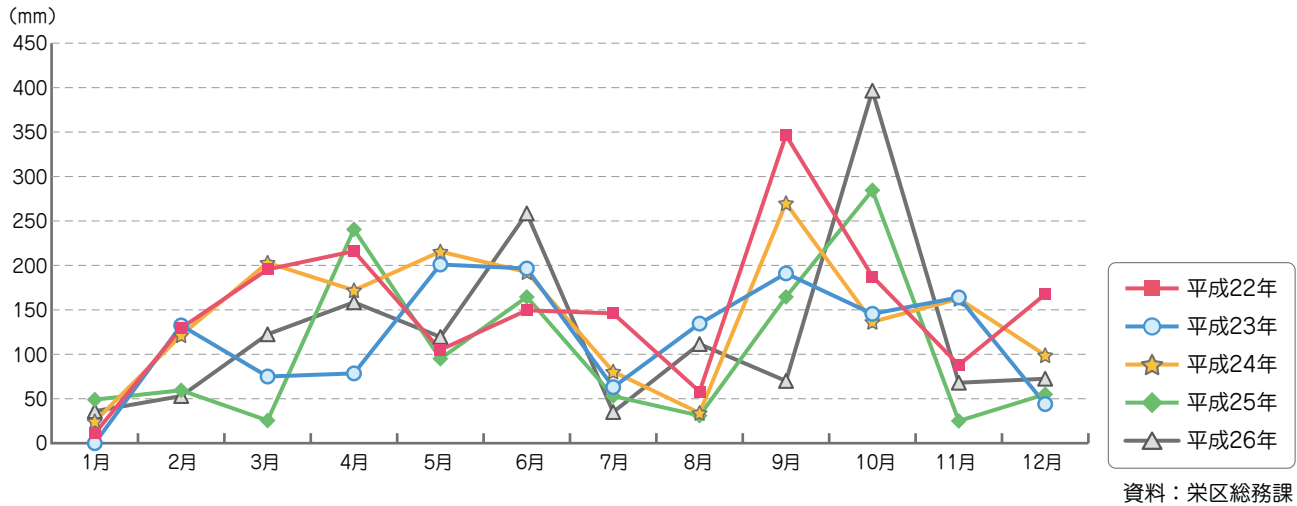

## ▶ 栄区の月別降雨量の推移

## ▶ 火災発生状況

(各年1月～12月)

	平成22年	平成23年	平成24年	平成25年	平成26年
<b>火災発生件数</b>					
建物	9	13	9	18	16
車両	1	1	1	3	1
雑草	6	4	8	5	2
その他	1	4	3	13	3
計	17	22	21	39	22
<b>焼損床面積(m<sup>2</sup>)</b>					
	49	93	10	326	238
<b>人的被害(人)</b>					
死者	0	0	0	3	1
負傷者	1	2	4	8	5
計	1	2	4	11	6