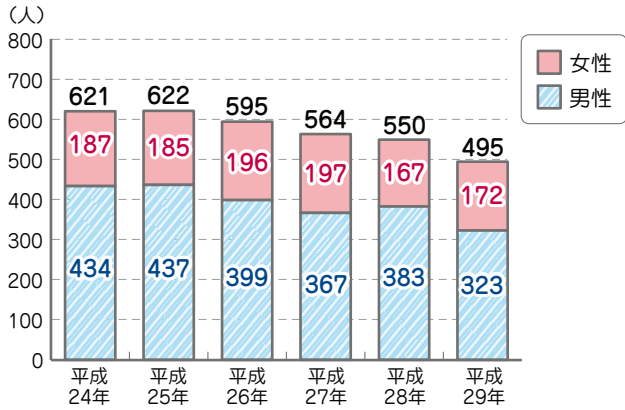

# 自殺 >>> 自殺

## ▶ 横浜市の自殺者数の推移

資料：人口動態統計

## ▶ 栄区の自殺者数の推移

資料：人口動態統計