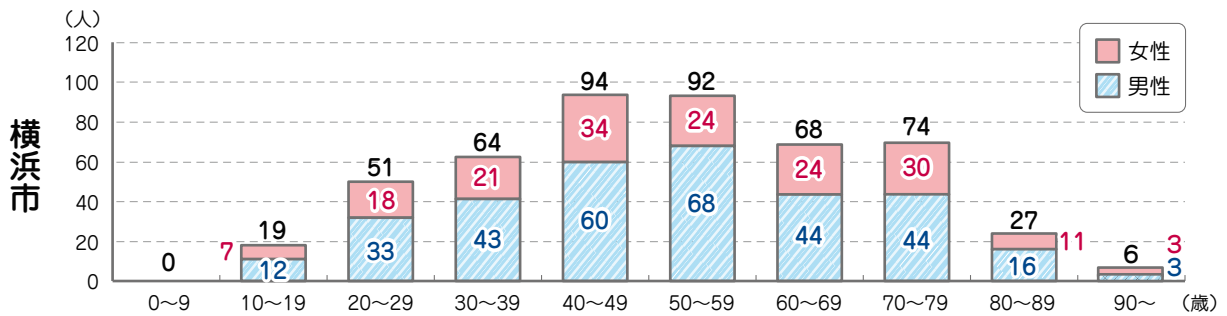

▶ 年齢別自殺者数(平成29年)

資料：人口動態統計