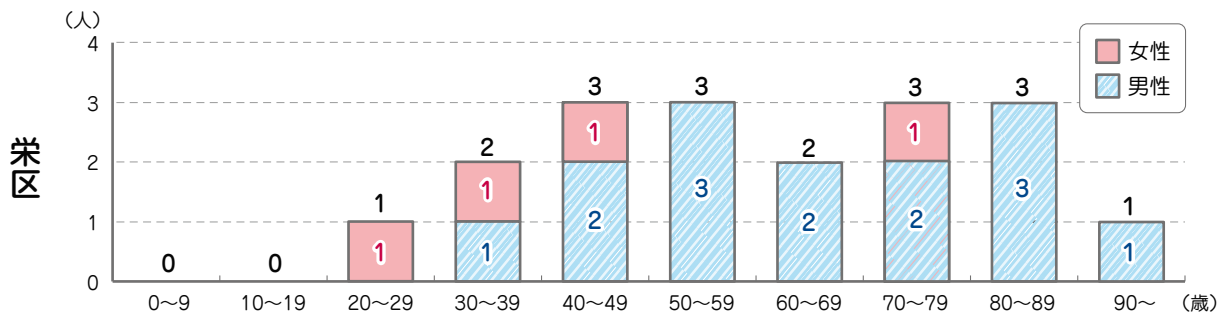

▶ 年齢別自殺者数(平成29年)

資料：人口動態統計