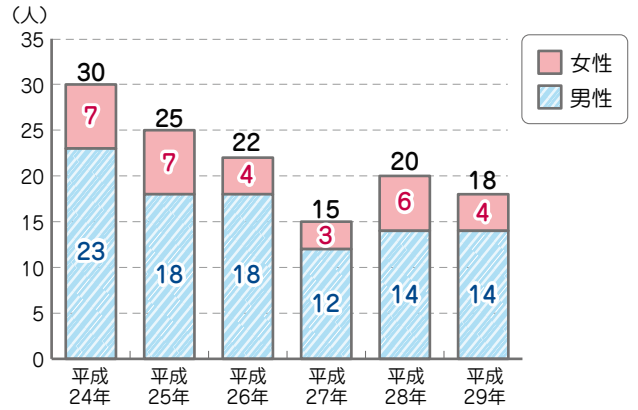

# 自殺 >>> 自殺

## ▶ 横浜市の自殺者数の推移

資料：人口動態統計

## ▶ 栄区の自殺者数の推移

資料：人口動態統計