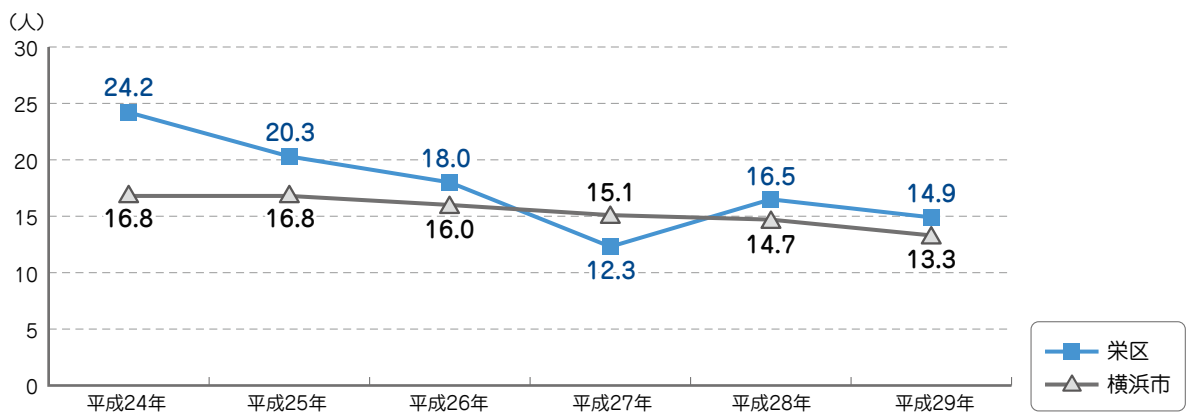

▶ 自殺死亡率の推移

※自殺死亡率 人口10万人あたりの自殺者数の割合

資料：人口動態統計