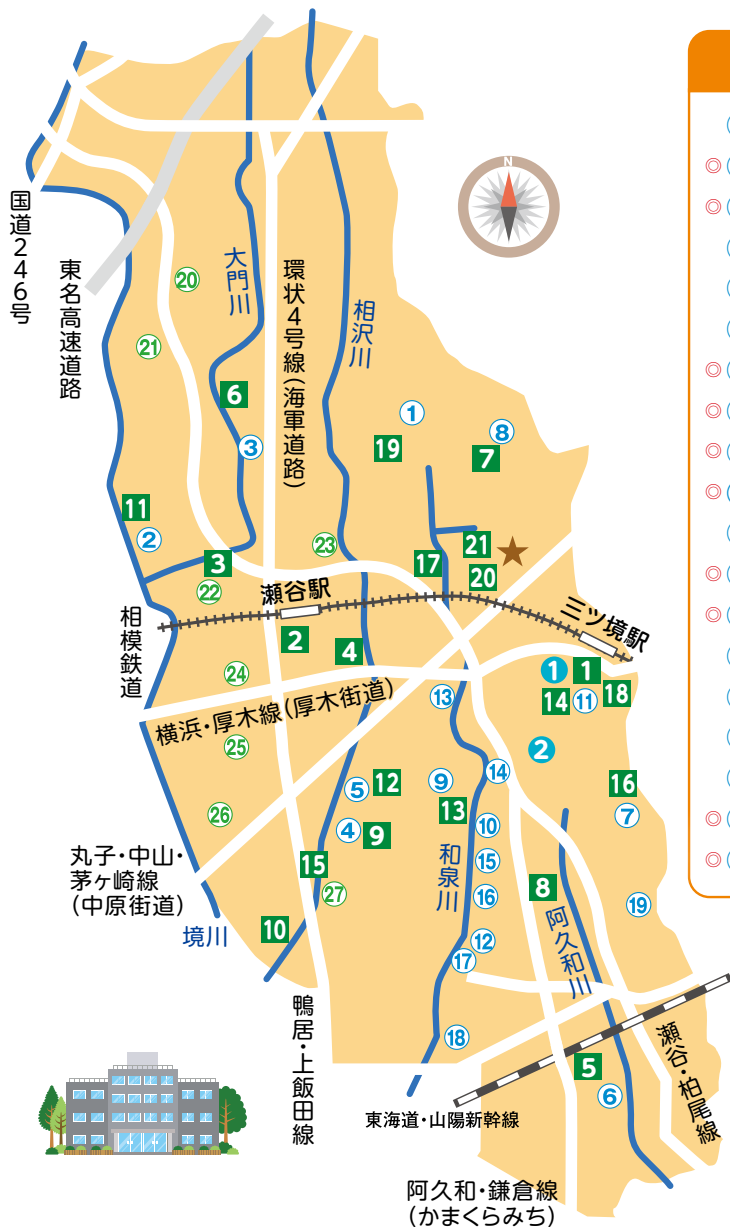

名所・施設 マップ

自然と公園 10・11 ページ

- ① 瀬谷みはらし公園
- ② 瀬谷本郷公園
- ③ 瀬谷中央公園
- ④ 相沢川ウォーク
- ⑤ 南台こどものもり公園
- ⑥ 阿久和大久保原公園
- ⑦ 長屋門公園
- ⑧ 瀬谷市民の森
- ⑨ 宮沢ふれあい樹林
- ⑩ 東山ふれあい樹林
- ⑪ ニツ橋公園
- ⑫ 瀬谷貉窪(むじなくぼ)公園
- ⑬ ニツ橋の水辺
- ⑭ 宮沢ふれあいの水辺
- ⑮ 東山の水辺
- ⑯ 関ヶ原の水辺
- ⑰ 寺ノ脇の水辺
- ⑱ 宮沢遊水地
- ⑲ 阿久和富士見小金台公園

◎は10、11ページで紹介

名所・見どころ 散策

12 ページ

- ⑳ 妙光寺(一)
「大黒尊天」
- ㉑ 善昌寺(二)
「恵比寿神」
- ㉒ 徳善寺(三)
「毘沙門天」
- ㉓ 長天寺(四)
「達磨大師」
- ㉔ 寶蔵寺(五)
「弁財天」
- ㉕ 西福寺(六)
「布袋尊」
- ㉖ 宗川寺(七)
「福祿寿」
- ㉗ 全通院勢至堂(八)
「寿老人」

区役所の案内 20～23 ページ

- ① 瀬谷区役所
- ② 瀬谷土木事務所

施設の案内 14～18 ページ

- | | | |
|--|--|---|
| <ul style="list-style-type: none"> ① 瀬谷公会堂(瀬谷総合庁舎内) ② 瀬谷区民文化センター
「あじさいプラザ」 ③ 瀬谷図書館 ④ 瀬谷センター
●瀬谷地区センター
●老人福祉センター
「瀬谷和楽荘」 ⑤ 阿久和地区センター
阿久和地域ケアプラザ ⑥ 中屋敷地区センター
中屋敷地域ケアプラザ ⑦ 東野中学校
コミュニティ・スクール | <ul style="list-style-type: none"> ⑧ 原中学校
コミュニティ・スクール ⑨ 南瀬谷小学校
コミュニティ・スクール ⑩ 瀬谷さくら小学校
コミュニティ・スクール ⑪ 瀬谷本郷公園・
テニスコート・野球場 ⑫ 瀬谷スポーツセンター ⑬ 宮沢町第二公園プール ⑭ ニツ橋地域ケアプラザ ⑮ 下瀬谷地域ケアプラザ ⑯ せや活動ホーム太陽 ⑰ せや活動ホーム太陽別館 | <ul style="list-style-type: none"> ⑱ 瀬谷区基幹相談支援センター ⑲ せや福祉ホーム ⑳ せやまる・ふれあい館
●瀬谷区地域子育て支援拠点
「にこてらす」
●ニツ橋第二地域ケアプラザ
●シャローム三育保育園
●瀬谷区民活動センター
●瀬谷区福祉保健活動拠点
「パートナーせや」
●瀬谷区生活支援センター ㉑ 横浜市多機能型拠点 こまち |
|--|--|---|

★瀬谷区休日急患診療所(3ページ参照)