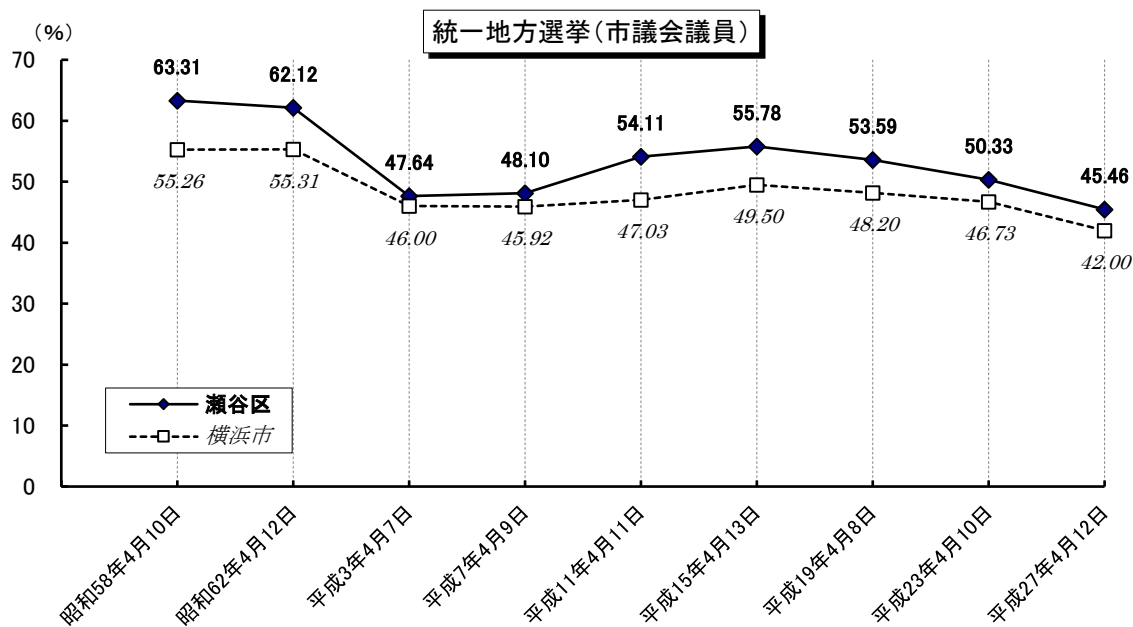

選挙

●選挙人名簿登録者数（平成30年12月1日現在）

	男	女	計(人)
瀬谷区	50,560	53,094	103,654
横浜市	1,535,833	1,569,973	3,105,806

●在外選挙人名簿登録者数（平成30年12月1日現在）

	男	女	計(人)
瀬谷区	36	54	90
横浜市	2,380	2,545	4,925

※国外に居住する日本国民に選挙権の行使を保障するために設けられた制度です。平成12年の衆議院選挙から投票できるようになりました（国政選挙のみ）。

※公職選挙法改正により、平成28年執行の第24回参議院議員通常選挙から選挙権が18歳以上に引き下げられました。

●各選挙の投票率

選挙

衆議院議員総選挙(小選挙区)

参議院議員通常選挙(選挙区)

資料：瀬谷区選挙管理委員会

注：平成10年6月1日以後の選挙から投票時間が延長され、午前7時から午後8時までとなっています。
平成15年12月1日以後の選挙から期日前投票制度が導入されました。