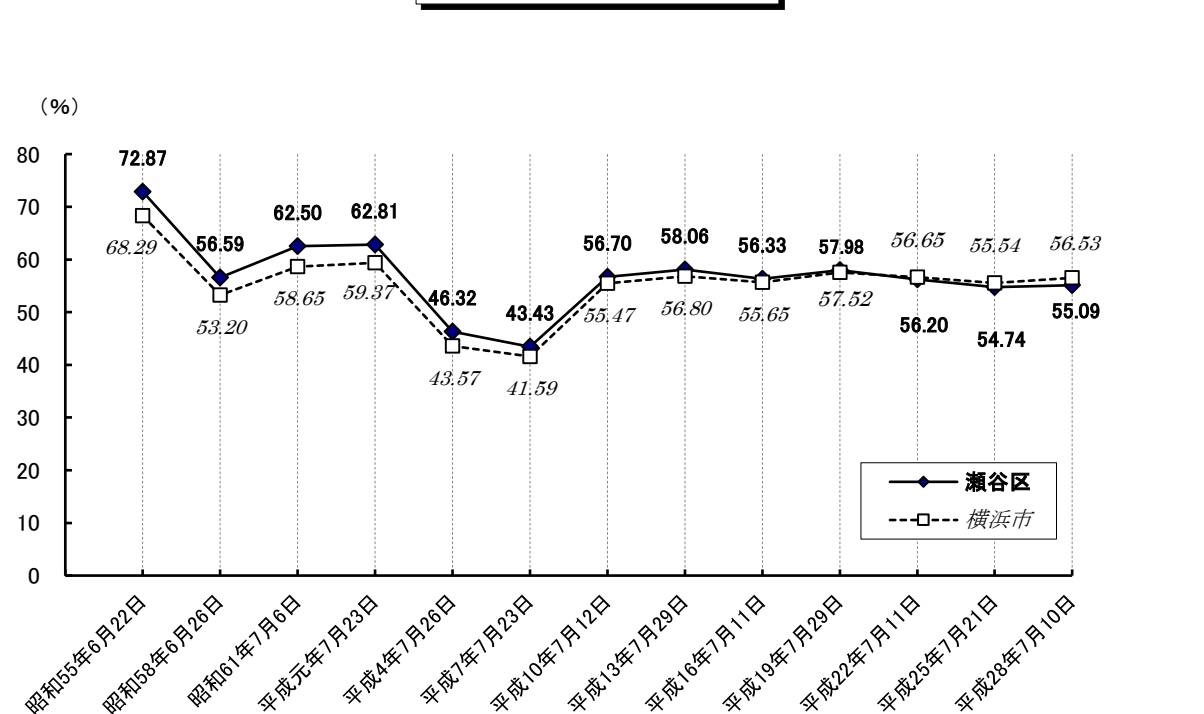

※公職選挙法改正により、平成28年執行の第24回参議院議員通常選挙から選挙権が18歳以上に引き下げられました。

●各選挙の投票率

選挙

衆議院議員総選挙(小選挙区)

参議院議員通常選挙(選挙区)

資料：瀬谷区選挙管理委員会

注：平成10年6月1日以後の選挙から投票時間が延長され、午前7時から午後8時までとなっています。
平成15年12月1日以後の選挙から期日前投票制度が導入されました。