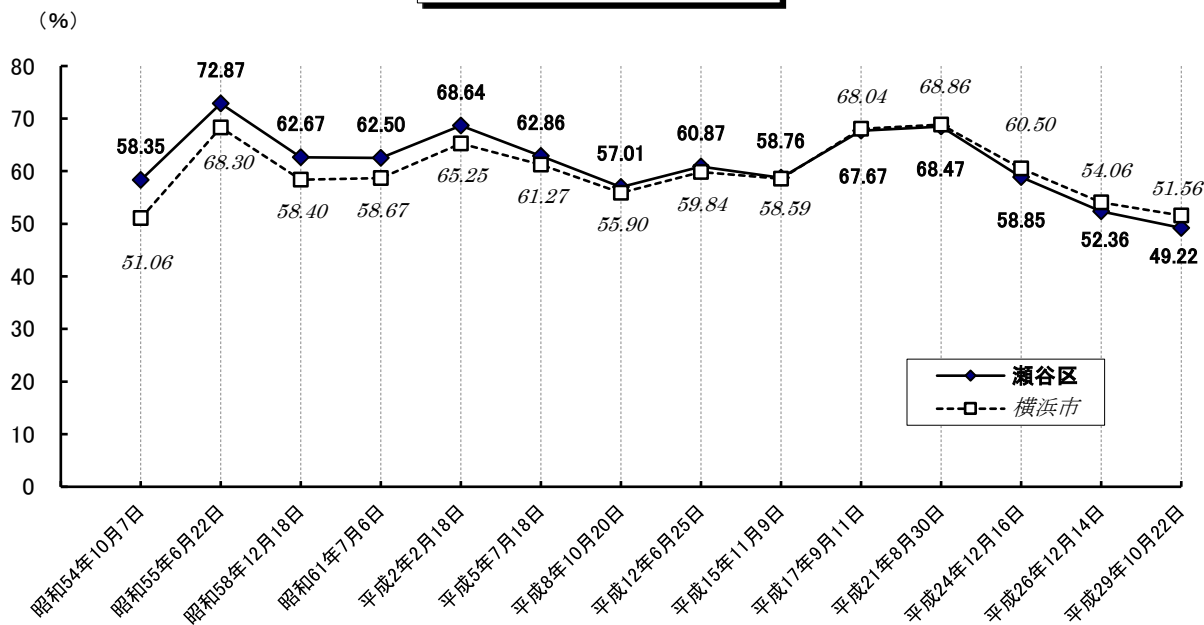

選挙

●選挙人名簿登録者数（平成30年12月1日現在）

	男	女	計(人)
瀬谷区	50,560	53,094	103,654
横浜市	1,535,833	1,569,973	3,105,806

●在外選挙人名簿登録者数（平成30年12月1日現在）

	男	女	計(人)
瀬谷区	36	54	90
横浜市	2,380	2,545	4,925

※国外に居住する日本国民に選挙権の行使を保障するために設けられた制度です。平成12年の衆議院選挙から投票できるようになりました（国政選挙のみ）。

※公職選挙法改正により、平成28年執行の第24回参議院議員通常選挙から選挙権が18歳以上に引き下げられました。

●各選挙の投票率

選挙

衆議院議員総選挙(小選挙区)

参議院議員通常選挙(選挙区)

資料：瀬谷区選挙管理委員会

注：平成10年6月1日以後の選挙から投票時間が延長され、午前7時から午後8時までとなっています。
平成15年12月1日以後の選挙から期日前投票制度が導入されました。