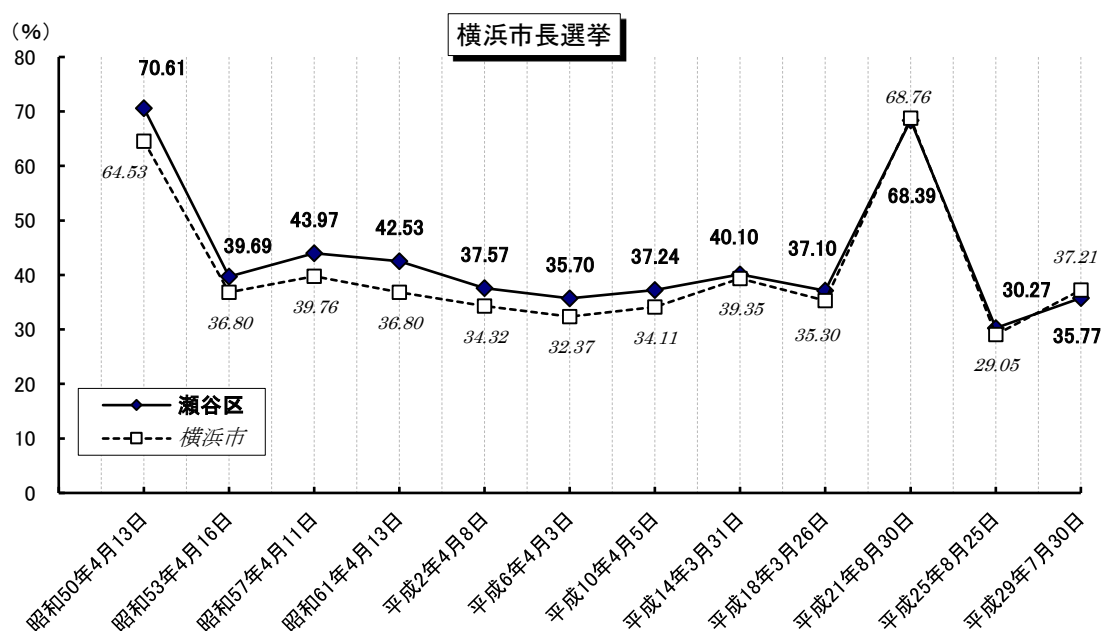

選挙

●選挙人名簿登録者数（平成30年12月1日現在）

	男	女	計(人)
瀬谷区	50,560	53,094	103,654
横浜市	1,535,833	1,569,973	3,105,806

●在外選挙人名簿登録者数（平成30年12月1日現在）

	男	女	計(人)
瀬谷区	36	54	90
横浜市	2,380	2,545	4,925

※国外に居住する日本国民に選挙権の行使を保障するために設けられた制度です。平成12年の衆議院選挙から投票できるようになりました（国政選挙のみ）。

※公職選挙法改正により、平成28年執行の第24回参議院議員通常選挙から選挙権が18歳以上に引き下げられました。

●各選挙の投票率

選挙

衆議院議員総選挙(小選挙区)

参議院議員通常選挙(選挙区)

資料：瀬谷区選挙管理委員会

注：平成10年6月1日以後の選挙から投票時間が延長され、午前7時から午後8時までとなっています。
平成15年12月1日以後の選挙から期日前投票制度が導入されました。