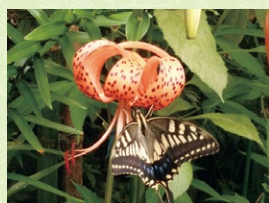

夏空に湧き上がる雲の下で
柴田 拓磨

緑の中の休憩所
佐藤 忠博

あじさいとめがね橋
佐藤 忠博

和泉川の新緑に映える水辺
萩原 昭雄

新緑の水辺にひびきわたる
鐘の橋
萩原 昭雄

宮沢遊水地の広場に咲く
サルスベリの花
萩原 昭雄

めがね橋に映える
瀬谷区の花あじさい
萩原 昭雄

花と蝶
東 七男