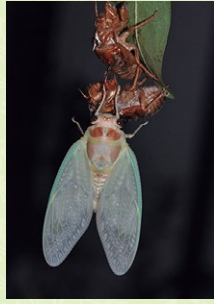

瀬谷の花と緑フォトコンテスト

写真の無断転載を禁じます。

瀬谷区区政推進課企画調整係

TEL. 045-367-5632 FAX. 045-365-1170

se-photo@city.yokohama.jp