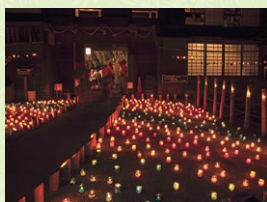

あじさいとめがね橋
三浦 良光