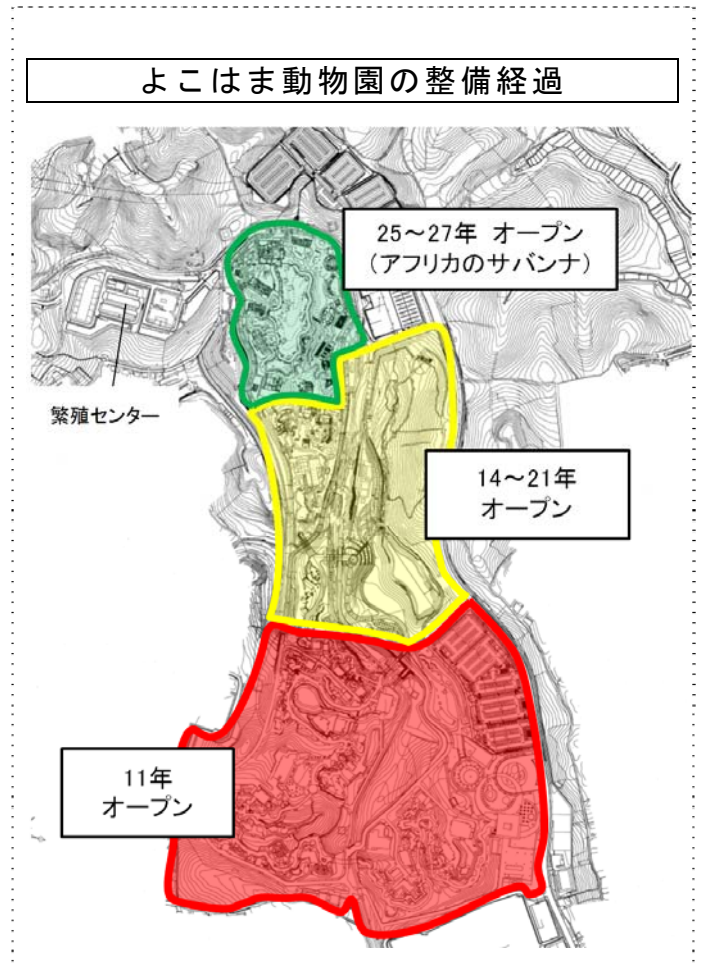

市第112号議案 横浜市動物園条例の一部改正

1 改正の背景

(1) よこはま動物園の施設の拡充

よこはま動物園は、平成11年に第1次開園をしました。

その後、平成14年～21年まで「アフリカの熱帯雨林」などを順次開園し、平成27年春に現在整備中の「アフリカのサバンナ」が全面開園する予定です。

これにより、平成11年の第1次開園時と比較して園地面積が約1.6倍(28.9ha→45.3ha)、動物展示場数が約1.5倍(50か所→75か所)となるなど、施設が拡充されます。

(2) 年間パスポートの要望

平成25年によこはま動物園・金沢動物園で実施した利用者調査では、来園者の約4割が年間パスポートの導入を希望しています。

2 改正の内容

(1) よこはま動物園の利用料金の改定

よこはま動物園の利用料金について、第1次開園後の施設拡充や他の公立動物園の状況を踏まえ、「一般・個人」を600円から800円に、「一般・団体」を480円から640円に改定します。

なお、「高校生・中人※」及び「中学生・小学生」の利用料金は、社会教育上の観点から据え置きとします。

※中人：高等学校等に在学する生徒以外の者で、中学生・小学生を除く18歳に達する日以後最初の3月31日までの間にあるもの。

【表1】よこはま動物園 利用料金

		改定前	改定後	差額
一 般	個人	600円	800円	200円
	団体(30人以上)	480円	640円	160円

(2) よこはま動物園・金沢動物園共通年間パスポートの導入

よこはま動物園や金沢動物園へ年に複数回来園する利用者の利便性の向上を図るため、よこはま動物園・金沢動物園共通の年間パスポートを導入します。