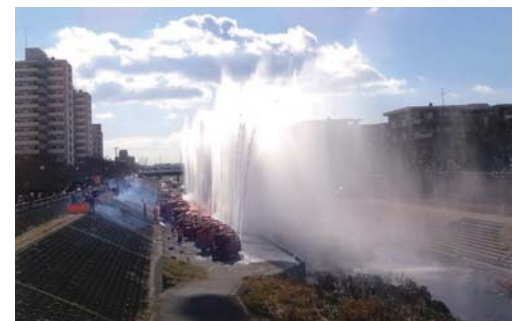

柏尾川(撮影:宮崎司)