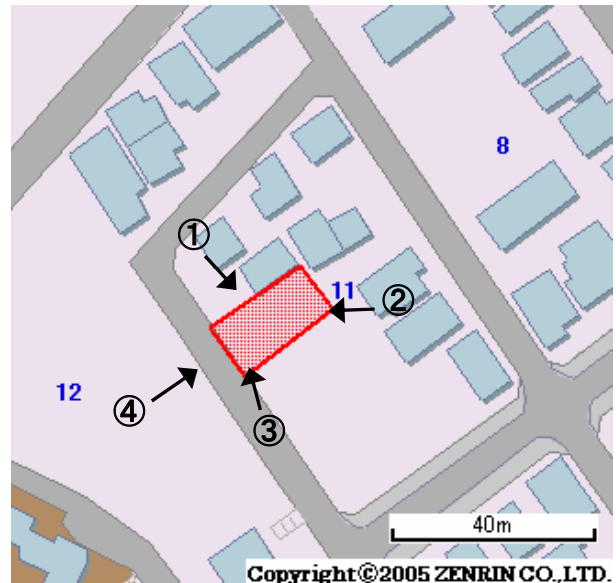

未利用土地利用案内

番号

都筑38

所在	都筑区二の丸	住居表示	11番10	地番	11番10	面積(実測)	176.14㎡

づく令に基 限	都市計画法	都市計画区域	市街化区域	用途地域	第一種低層住居
	建築基準法	建ぺい率/容積率	40/80	高度地域	第1種高度地区
	その他制限			防火地域	なし

1 位置図・案内図 (○が所在地)